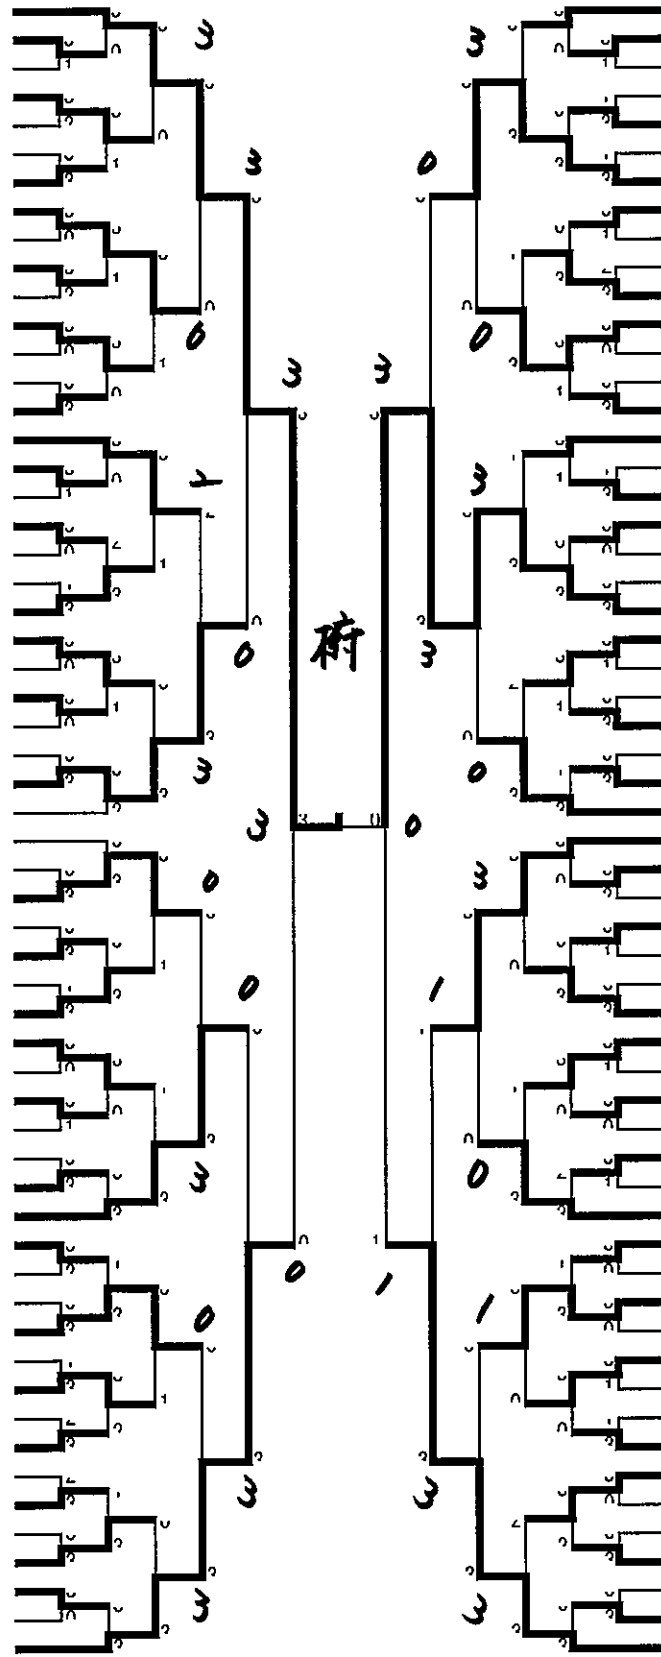

女子シングルス

1. 1 榊 麻佳 (沖水中)
2. 2 児玉真紀 (西中)
3. 3 淵脇 なつみ (妻ヶ丘中)
4. 4 福田 ゆり (妻ヶ丘中)
5. 5 友田純子 (小松原中)
6. 6 福満 羽純 (沖水中)
7. 7 堀内 香菜絵 (三股中)
8. 8 温水礼子 (西中)
9. 9 飯干 麻衣子 (妻ヶ丘中)
10. 10 室屋 里帆 (沖水中)
11. 11 南崎 楓 (中郷中)
12. 12 瀬之口 未奈 (五十市中)
13. 13 月野 江理香 (三股中)
14. 14 奥野 菜摘 (沖水中)
15. 15 吉川 舞 (姫城中)
16. 16 大岩 実里 (三股中)
17. 17 斉藤 奈美希 (姫城中)
18. 18 松崎 ナナミ (五十市中)
19. 19 大石由美香 (西中)
20. 20 山崎 弥生 (妻ヶ丘中)
21. 21 米吉 麻結 (沖水中)
22. 22 谷口菜奈美 (小松原中)
23. 23 上原 莉恵 (五十市中)
24. 24 和田菜寿美 (西中)
25. 25 吉行 由美花 (沖水中)
26. 26 岩崎千弘 (妻ヶ丘中)
27. 27 斉藤 佐和子 (三股中)
28. 28 田代 莉恵 (沖水中)
29. 29 松山 希 (祝吉中)
30. 30 茨木 彩 (沖水中)
31. 31 今満映里 (西中)
32. 32 釘元 沙弥佳 (三股中)
33. 33 堀江 ひかる (中郷中)
34. 34 若松 里紗 (沖水中)
35. 35 谷村 瑠衣 (五十市中)
36. 36 河野佳奈 (妻ヶ丘中)
37. 37 山下 夏実 (沖水中)
38. 38 林 真子 (妻ヶ丘中)
39. 39 吉廣 美幸 (五十市中)
40. 40 宮下 恵吏 (小松原中)
41. 41 田中 ひかり (祝吉中)
42. 42 福永 夏穂 (三股中)
43. 43 南里 恵 (西中)
44. 44 岩崎 ちひろ (五十市中)
45. 45 福重 泉美 (沖水中)
46. 46 遠矢奈津子 (小松原中)
47. 47 米澤 咲季 (三股中)
48. 48 渡辺 梨乃 (姫城中)
49. 49 宇都 千愛 (沖水中)
50. 50 山村 万理子 (妻ヶ丘中)
51. 51 山崎 愛奈 (西中)
52. 52 堀ノ内 愛 (祝吉中)
53. 53 東丸知永 (西中)
54. 54 飯盛 葉月 (三股中)
55. 55 長友由佳 (妻ヶ丘中)
56. 56 橋口 比香里 (妻ヶ丘中)
57. 57 田代 奈穂美 (五十市中)
58. 58 田畑 菜 (沖水中)

1. 久保 千晶 (沖水中) 59
2. 牧野杏奈 (西中) 60
3. 阿久根沙希 (姫城中) 61
4. 坂元 葉月 (妻ヶ丘中) 62
5. 福留 芳 (三股中) 63
6. 手塚 菜々笑 (沖水中) 64
7. 鎌田 麻希 (五十市中) 65
8. 山崎明日香 (妻ヶ丘中) 66
9. 福重 由紀菜 (三股中) 67
10. 大垣恵莉花 (西中) 68
11. 吉永 晴菜 (沖水中) 69
12. 赤城 詩織 (沖水中) 70
13. 清水 美香 (祝吉中) 71
14. 田浦 千代美 (五十市中) 72
15. 中村真帆 (小松原中) 73
16. 大松 弘華 (五十市中) 74
17. 柿木唯花 (西中) 75
18. 有川 美瑠 (沖水中) 76
19. 田中 友梨 (三股中) 77
20. 井上 葵 (妻ヶ丘中) 78
21. 片平 茜 (中郷中) 79
22. 手塚 美華 (沖水中) 80
23. 井福 萌子 (五十市中) 81
24. 堀之内 美生 (沖水中) 82
25. 岩佐 奈々未 (姫城中) 83
26. 加藤留奈 (妻ヶ丘中) 84
27. 渡邊 日花里 (祝吉中) 85
28. 前嘉保 めぐみ (三股中) 86
29. 亀元麻奈美 (西中) 87
30. 蔵満 絵梨佳 (沖水中) 88
31. 徳留 静香 (五十市中) 89
32. 山本 衣里奈 (妻ヶ丘中) 90
33. 米満亜利香 (妻ヶ丘中) 91
34. 川口 真央 (三股中) 92
35. 日比野 月穂 (祝吉中) 93
36. 吉田 明加 (西中) 94
37. 吉行 沙弥 (三股中) 95
38. 畠中結女 (小松原中) 96
39. 右ヶ野 沙希 (沖水中) 97
40. 山之内 渚 (妻ヶ丘中) 98
41. 二宮 晴菜 (五十市中) 99
42. 諸岡 美咲 (沖水中) 100
43. 永山 麻子 (中郷中) 101
44. 山本千奈津 (妻ヶ丘中) 102
45. 前畑直緒 (西中) 103
46. 溝下 葵 (沖水中) 104
47. 大田原 優紀 (五十市中) 105
48. 坂元 あかり (三股中) 106
49. 下沖 理穂 (沖水中) 107
50. 西代奈津実 (小松原中) 108
51. 濱 真優 (姫城中) 109
52. 徳益 かのこ (沖水中) 110
53. 川崎 ユイ (中郷中) 111
54. 蔵園 優稀 (妻ヶ丘中) 112
55. 倉山 ともみ (五十市中) 113
56. 中島 瑛乃 (三股中) 114
57. 原口奈津樹 (西中) 115
58. 清水亜梨沙 (祝吉中) 116