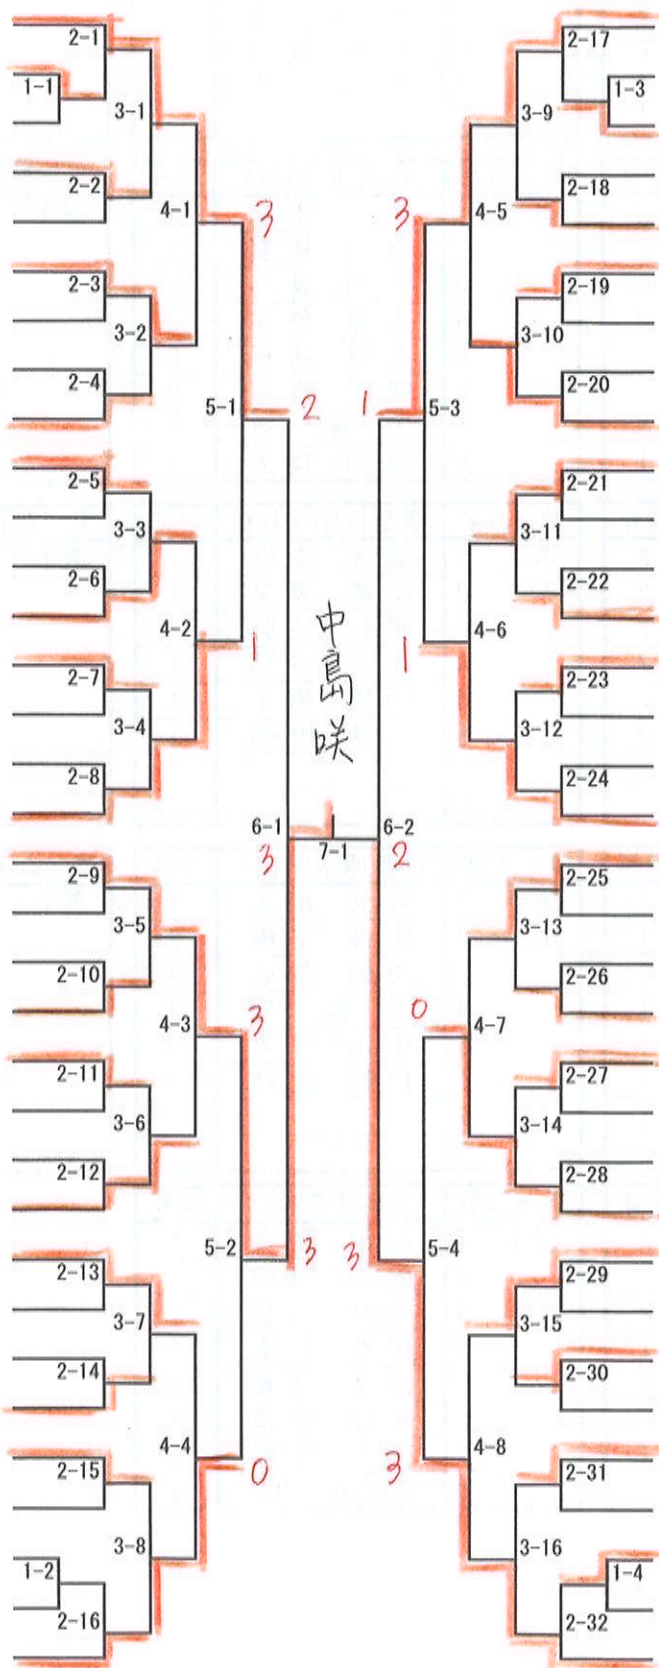

女子シングルス

- 1 前田 愛結 (沖水中)
- 2 穴井 爽華 (祝吉中)
- 3 衛藤 凜々 (都城西中)
- 4 外村 葉南子 (五十市中)
- 5 中川 友夏 (都城西中)
- 6 梶原 愛理 (都城西中)
- 7 済陽 英理花 (五十市中)
- 8 赤崎 りのあ (祝吉中)
- 9 下沖 結月 (三股中)
- 10 長峰 美雨 (姫城中)
- 11 兒玉 美咲 (三股中)
- 12 福岡 由里子 (都城西中)
- 13 東園 璃奈 (沖水中)
- 14 細川 朝陽 (五十市中)
- 15 武田 彩希 (都城西中)
- 16 志々目 かれん (沖水中)
- 17 内藤 千紗 (祝吉中)
- 18 中島 咲 (三股中)
- 19 堀之内 ゆのん (五十市中)
- 20 岩佐 花音 (都城西中)
- 21 藤吉 笑舞 (沖水中)
- 22 原田 瑠唯 (五十市中)
- 23 西井 亜胡 (沖水中)
- 24 齋藤 さくら (祝吉中)
- 25 木脇 紬久美 (都城西中)
- 26 中原 すみれ (沖水中)
- 27 佐藤 麗来 (五十市中)
- 28 大浦 姫怜杏 (都城西中)
- 29 鶴田 美紗希 (祝吉中)
- 30 中原 そら (三股中)
- 31 柳田 瑠杏 (都城西中)
- 32 鳥羽 咲那 (祝吉中)
- 33 小迫 栞 (三股中)
- 34 永吉 柚結 (五十市中)

- 野崎 真歩 (都城西中) 35
- 半代 音色 (祝吉中) 36
- 長友 莉結 (沖水中) 37
- 福井 さくら (三股中) 38
- 岡田 菜月 (五十市中) 39
- 長谷場 真央 (都城西中) 40
- 森西 美優 (祝吉中) 41
- 中村 由優 (沖水中) 42
- 長倉 由依 (五十市中) 43
- 森 彩友奈 (祝吉中) 44
- 水間 羽絆 (五十市中) 45
- 西田 莉愛 (都城西中) 46
- 和田 梨愛 (三股中) 47
- 東 和佳奈 (姫城中) 48
- 外村 朱麗 (都城西中) 49
- 新原 陽菜 (五十市中) 50
- 藤元 咲姫愛 (沖水中) 51
- 出水 心菜 (KATSUOKA Jr) 52
- 坂上 紗寧 (祝吉中) 53
- 野崎 鈴 (三股中) 54
- 水田 好美 (都城西中) 55
- 益田 明依 (祝吉中) 56
- 野元 理月 (都城西中) 57
- 続山 莉奈 (沖水中) 58
- 宮内 愛未来 (五十市中) 59
- 柳田 眞子 (祝吉中) 60
- 長友 心那 (沖水中) 61
- 玉利 未璃愛 (五十市中) 62
- 岡崎 沙妃 (都城西中) 63
- 谷村 実咲 (都城西中) 64
- 赤坂 和奏 (五十市中) 65
- 清水 稚夏 (姫城中) 66
- 富永 凪桜 (都城西中) 67
- 内村 美月 (三股中) 68