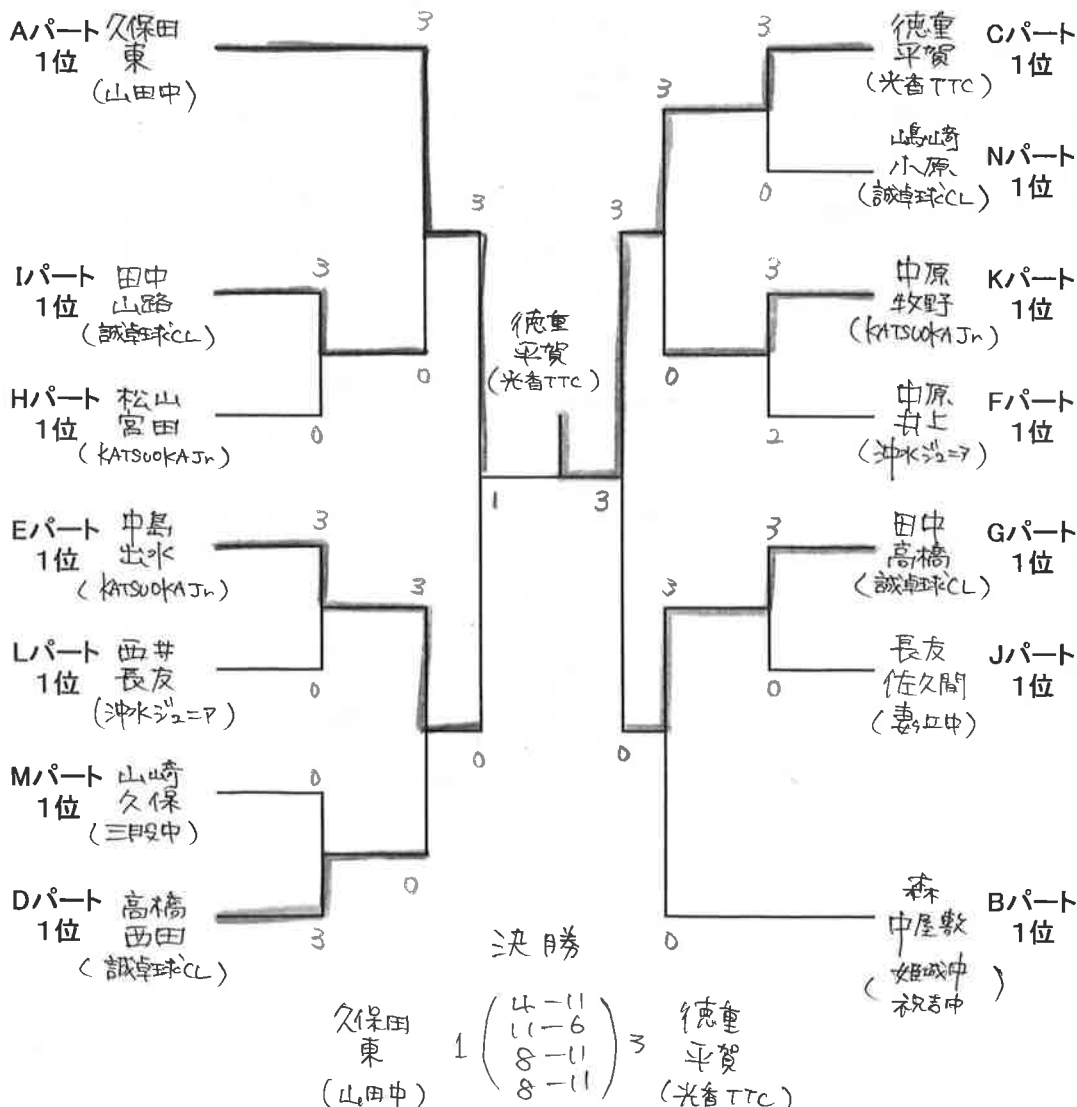

Mパート

	山下(輔)・山下(高) (光番TTC)	山崎・久保 (三股中)	谷口・宮島 (祝吉中)	順位
山下(輔)・山下(高) (光番TTC)		2-3	3-1	2
山崎・久保 (三股中)	3-2		3-0	1
谷口・宮島 (祝吉中)	1-3	0-3		3

Nパート

	丸谷・飯田 (三股中)	嶋崎・小原 (誠卓球CL)	北山・黒木 (山田中)	順位
丸谷・飯田 (三股中)		0-3	2-3	3
嶋崎・小原 (誠卓球CL)	3-0		3-2	1
北山・黒木 (山田中)	3-2	2-3		2

試合順

- 第1試合 2-3
- 第2試合 1-3
- 第3試合 1-2

男子ダブルス決勝トーナメント

女子ダブルス予選リーグ

Aパート

	徳重・平賀 (光香TTC)	森西・穴井 (祝吉中)	中村(幸)・江藤 (沖水中)	家村・畑中 (姫城中)	順位
徳重・平賀 (光香TTC)			3-0	3-0	2-0 1
森西・穴井 (祝吉中)					
中村(幸)・江藤 (沖水中)	0-3			1-3	0-2 3
家村・畑中 (姫城中)	0-3		3-1		1-1 2