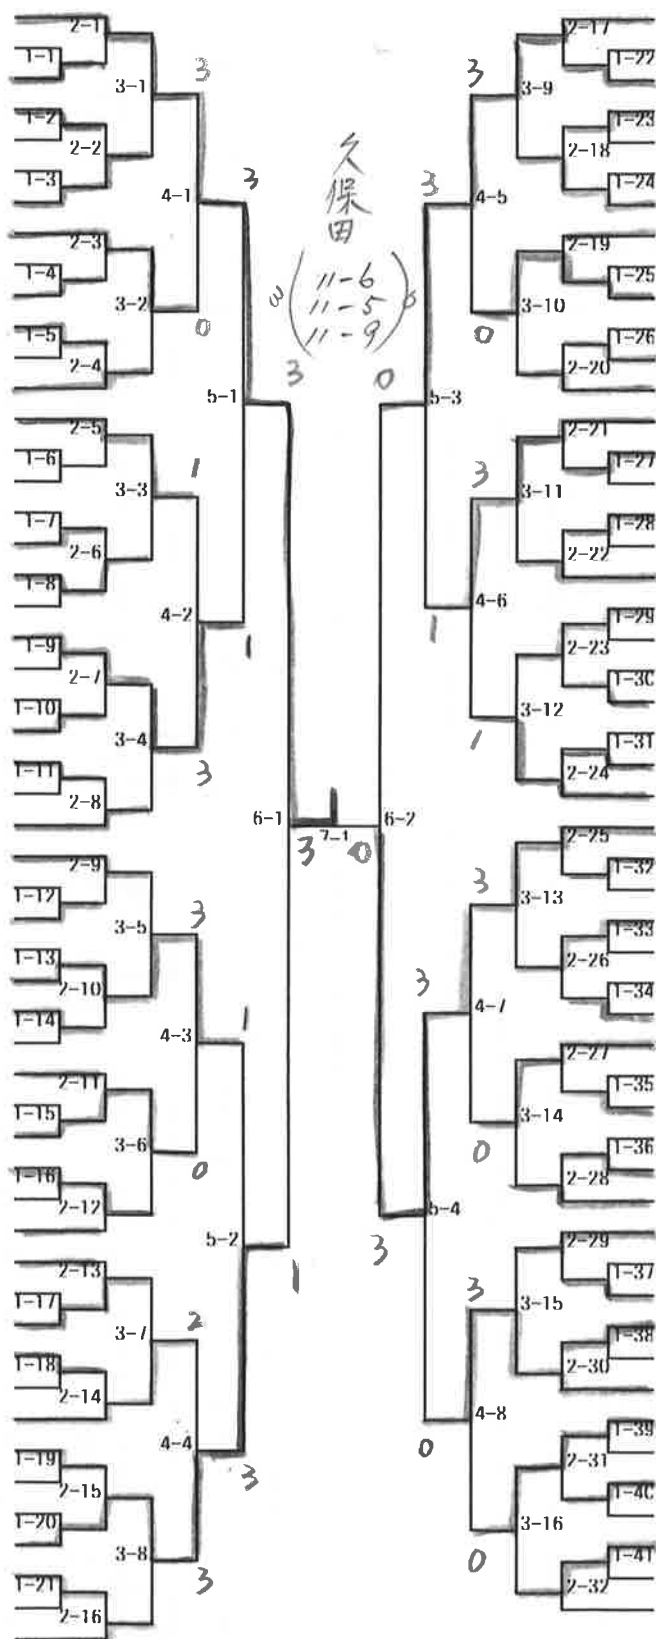

男子シングルス

- 1 久保田 芭玖斗 (山田中)
- 2 平田 星純 (五十市中)
- 3 畑中 颯介 (祝吉中)
- 4 久保田 龍星 (都城TTC)
- 5 南崎 友希 (妻ヶ丘中)
- 6 松山 心大 (KATSUOKA Jr.)
- 7 丸谷 虎流 (三股中)
- 8 嶋崎 練 (誠卓球CL)
- 9 久保 光次郎 (三股中)
- 10 飯干 湊護 (沖水中)
- 11 渡具知 宏太 (小松原中)
- 12 川畑 桜陽 (祝吉中)
- 13 小原 青宙 (光香TTC)
- 14 山崎 宗忠 (三股中)
- 15 市吉 亮太 (祝吉中)
- 16 原 陸真 (大塚中)
- 17 鹿田 留生 (姫城中)
- 18 白尾 秀斗 (沖水中)
- 19 藤村 一理 (妻ヶ丘中)
- 20 磨井 諒 (五十市中)
- 21 牧野 容平 (KATSUOKA Jr.)
- 22 古田 楓真 (祝吉中)
- 23 安藤 亮輔 (山田中)
- 24 郡司 勝叶 (スマイルtc)
- 25 長友 瑛希 (沖水ジュニア)
- 26 兒玉 悠暉 (三股中)
- 27 山崎 晃文 (妻ヶ丘中)
- 28 平賀 光留 (光香TTC)
- 29 福留 遼大 (祝吉中)
- 30 盛田 悠生 (三股中)
- 31 雨田 侑士 (妻ヶ丘中)
- 32 松葉 虹斗 (チーム菓)
- 33 田中 大仁 (誠卓球CL)
- 34 坂元 律公 (沖水中)
- 35 野上田 琉央 (祝吉中)
- 36 前田 義翔 (妻ヶ丘中)
- 37 倉掛 倫太郎 (大塚中)
- 38 黒木 慶亮 (山田中)
- 39 釘崎 卓己 (三股中)
- 40 山中 颯汰 (小松原中)
- 41 上中別府 樹哉 (姫城中)
- 42 山下 嘉惟斗 (光香TTC)
- 43 西井 慶士郎 (沖水ジュニア)
- 44 佐久間 駿 (妻ヶ丘中)
- 45 中屋敷 瞭磨 (祝吉中)
- 46 中原 光 (KATSUOKA Jr.)
- 47 花里 優真 (三股中)
- 48 白尾 優斗 (沖水中)
- 49 境垣内 洋登 (祝吉中)
- 50 大園 遥斗 (きりしまあーく)
- 51 林 瑛太 (五十市中)
- 52 古城 大河 (小松原中)
- 53 高橋 大希 (誠卓球CL)

加藤
 (7-11)
 (12-10)
 (7-11)
 (9-11)

男子ダブルス予選リーグ

Aパート

	久保田・東 (山田中)	鬼塚・渡具知 (小松原中)	福留・古田 (祝吉中)	順位
久保田・東 (山田中)		3-0	3-0	1
鬼塚・渡具知 (小松原中)	0-3		3-0	2
福留・古田 (祝吉中)	0-3	0-3		3

Bパート

	倉元・戸高 (三股中)	森 立塚・中屋敷 (祝吉中) (妻ヶ丘中)	前田(兼)・前田(輔) (妻ヶ丘中)	順位
倉元・戸高 (三股中)				
森 立塚・中屋敷 (祝吉中) (妻ヶ丘中)			3-1	1
前田(兼)・前田(輔) (妻ヶ丘中)		1-3		2