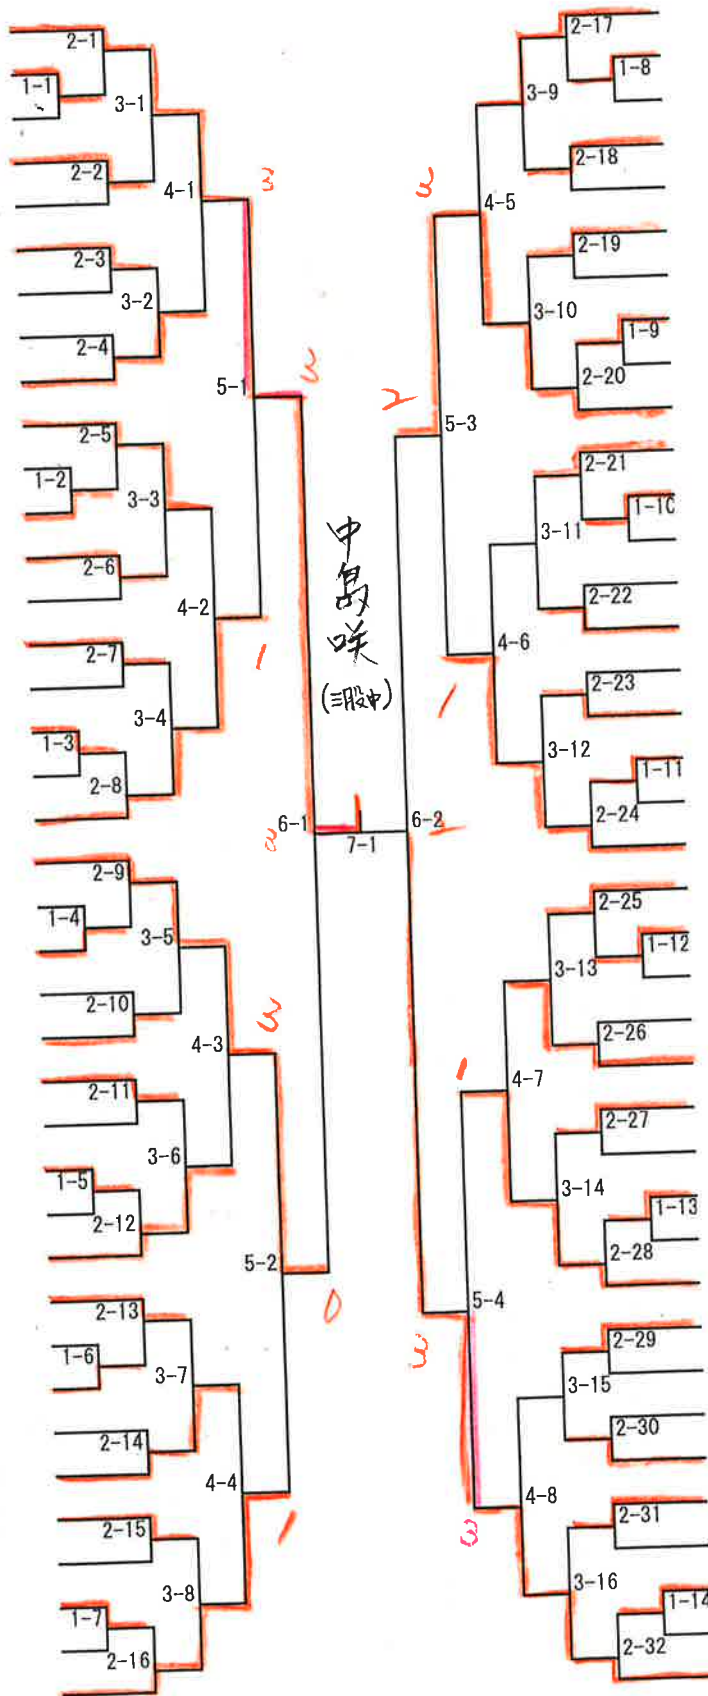

女子シングルス

- 1 中島 咲 (三股中)
- 2 藤吉笑舞 (沖水中)
- 3 衛藤 凜々 (西中)
- 4 岡田 菜月 (五十市中)
- 5 細山田 珠里 (妻ヶ丘中)
- 6 長峰 美雨 (姫城中)
- 7 西田 莉愛 (西中)
- 8 野邊 陽向 (妻ヶ丘中)
- 9 森 彩友奈 (祝吉中)
- 10 木脇 紬久美 (西中)
- 11 野崎 鈴 (三股中)
- 12 植村 萌夏 (妻ヶ丘中)
- 13 赤坂 和奏 (五十市中)
- 14 益田 明依 (祝吉中)
- 15 原田 瑠唯 (五十市中)
- 16 福岡 由里子 (西中)
- 17 大橋 和 (妻ヶ丘中)
- 18 半代 音色 (祝吉中)
- 19 藤元咲姫愛 (沖水中)
- 20 永吉 柚結 (五十市中)
- 21 長谷莉結 (沖水中)
- 22 和田 梨愛 (三股中)
- 23 谷村 実咲 (西中)
- 24 長友 萌波 (妻ヶ丘中)
- 25 鶴田 美紗希 (祝吉中)
- 26 武田 彩希 (西中)
- 27 有満 彩友弥 (妻ヶ丘中)
- 28 志々目かれん (沖水中)
- 29 長倉 由依 (五十市中)
- 30 中原すみれ (沖水中)
- 31 富永 凧桜 (西中)
- 32 坂上 紗寧 (祝吉中)
- 33 東 和佳奈 (姫城中)
- 34 木幡 桜彩 (妻ヶ丘中)
- 35 上舞 留愛 (妻ヶ丘中)
- 36 細川 朝陽 (五十市中)
- 37 齋藤 さくら (祝吉中)
- 38 小迫 菜 (三股中)
- 39 野崎 真歩 (西中)

- 前田愛結 (沖水中) 40
- 清水 稚夏 (姫城中) 41
- 岩佐 花音 (西中) 42
- 新地 美春 (妻ヶ丘中) 43
- 森西 美優 (祝吉中) 44
- 中原 そら (三股中) 45
- 大浦 姫怜杏 (西中) 46
- 藤本 紗矢香 (妻ヶ丘中) 47
- 新原 陽菜 (五十市中) 48
- 出水 心菜 (高城中) 49
- 梶原 愛理 (西中) 50
- 続山莉菜 (沖水中) 51
- 鳥羽 咲那 (祝吉中) 52
- 玉利 未璃愛 (五十市中) 53
- 梶原 結来 (妻ヶ丘中) 54
- 岡崎 沙妃 (西中) 55
- 出水 瑚々亜 (妻ヶ丘中) 56
- 赤崎 りのあ (祝吉中) 57
- 中村由優 (沖水中) 58
- 宮内 愛未来 (五十市中) 59
- 内藤 千紗 (祝吉中) 60
- 水間 羽絆 (五十市中) 61
- 外村 朱麗 (西中) 62
- 下沖 結月 (三股中) 63
- 吉松 和花 (妻ヶ丘中) 64
- 水田 好美 (西中) 65
- 栗山 さくら (妻ヶ丘中) 66
- 西井亜胡 (沖水中) 67
- 堀之内 ゆのん (五十市中) 68
- 柳田 眞子 (祝吉中) 69
- 東園璃奈 (沖水中) 70
- 東原 夏姫 (妻ヶ丘中) 71
- 済陽 英理花 (五十市中) 72
- 長谷場 真央 (西中) 73
- 中川 友夏 (西中) 74
- 奴久妻 心優 (妻ヶ丘中) 75
- 穴井 爽華 (祝吉中) 76
- 佐藤 麗来 (五十市中) 77
- 内村 美月 (三股中) 78