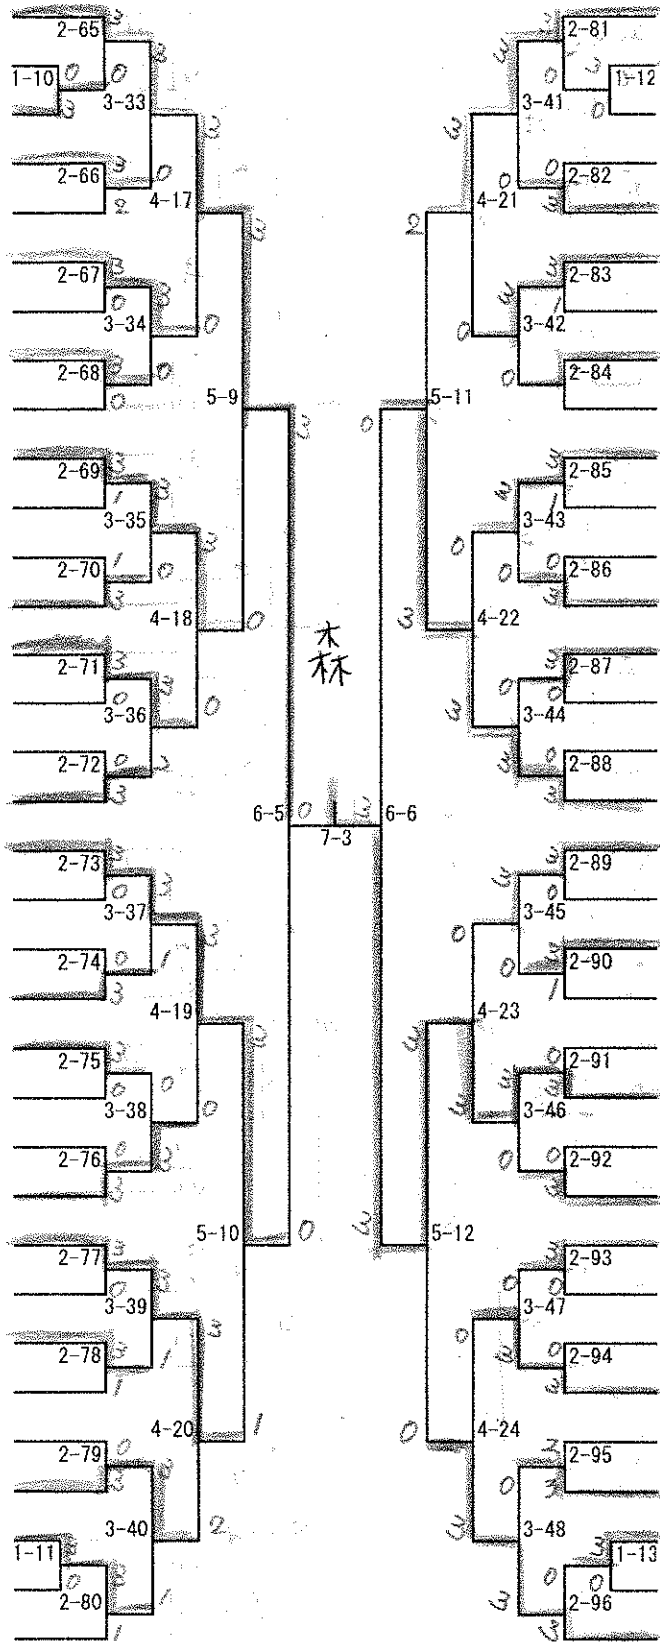

男子シングルス (3)

- 138 野崎 貴理人 (都城西中)
- 139 瀬戸山 陽斗 (沖水中)
- 140 山下 聖夜 (祝吉中)
- 141 永野 遥大 (本郷中)
- 142 永倉 藍瑠 (妻ヶ丘中)
- 143 上石 兎和 (都城TTC)
- 144 山下 盛仁 (姫城中)
- 145 吉田 連 (東大宮中)
- 146 原口 竜静 (宮崎中)
- 147 佐々木 澄海 (妻ヶ丘中)
- 148 中武 奏太 (財部中)
- 149 田中 悠貴 (小松原中)
- 150 柳田 祐 (ORION)
- 151 吹上 昊生 (都城西中)
- 152 渡部 翔太 (本郷中)
- 153 瀬口 統夢 (祝吉中)
- 154 増田 陽 (安田卓球友クラブ)
- 155 西原 碧希 (ピンポンジュニア)
- 156 東 龍成 (山田中)
- 157 吉永 太陽 (都城西中)
- 158 カブール・レオン (小松原中)
- 159 吉原 大智 (妻ヶ丘中)
- 160 徳重 琉河 (末吉中)
- 161 倉岡 蓮 (三股中)
- 162 宮本 泰地 (本郷中)
- 163 今村 正太郎 (太陽クラブ)
- 164 西村 悠陽 (都城西中)
- 165 橋口 千紘 (門拓)
- 166 吉時 諒真 (檜中)
- 167 函師 凌介 (東大宮中)
- 168 下村 涼大 (松元卓運)
- 169 川畑 想来 (祝吉中)
- 170 中野 琶琉 (妻ヶ丘中)
- 171 前田 真幸 (沖水中)

- 宇留島 優斗 (檜中) 172
- 金倉 滉太 (末吉中) 173
- 船倉 竜毅 (祝吉中) 174
- 武田 權地 (ORION) 175
- 上野 桂志郎 (財部中) 176
- 福井 秀太 (本郷中) 177
- 仲西 正真 (都城西中) 178
- 山崎 貴大 (妻ヶ丘中) 179
- ~~香多 鴻志朗~~ 180
- 今満 貫志 (山田中) 181
- 渡辺 太輝 (東大宮中) 182
- 堀之内 祐徳 (姫城中) 183
- 持永 鉄平 (都城TTC) 184
- 廣松 翔空 (妻ヶ丘中) 185
- 植村 亮太 (沖水中) 186
- 山城 瑛翔 (三股中) 187
- 中島 初 (松元卓運) 188
- 岩下 明寛 (末吉中) 189
- 内藤 直紀 (東大宮中) 190
- 森山 朝陽 (都城西中) 191
- 相葉 匡佑 (宮崎中) 192
- 上原 嘉伸 (三股中) 193
- 森 眞奈斗 (都城TTC) 194
- 西田 佳悟 (財部中) 195
- 田口 千寿 (スリースター) 196
- 山崎 宗忠 (KATSUOKA Jr) 197
- 稲留 詩流 (姫城中) 198
- 吉野 友輝 (東大宮中) 199
- 鶴衛 一真 (本郷中) 200
- 吉原 弘人 (妻ヶ丘中) 201
- 増山 煌陽 (都城西中) 202
- 坂元 泰樹 (小松原中) 203
- 村橋 颯太 (野尻中) 204
- 有川 心英 (祝吉中) 205