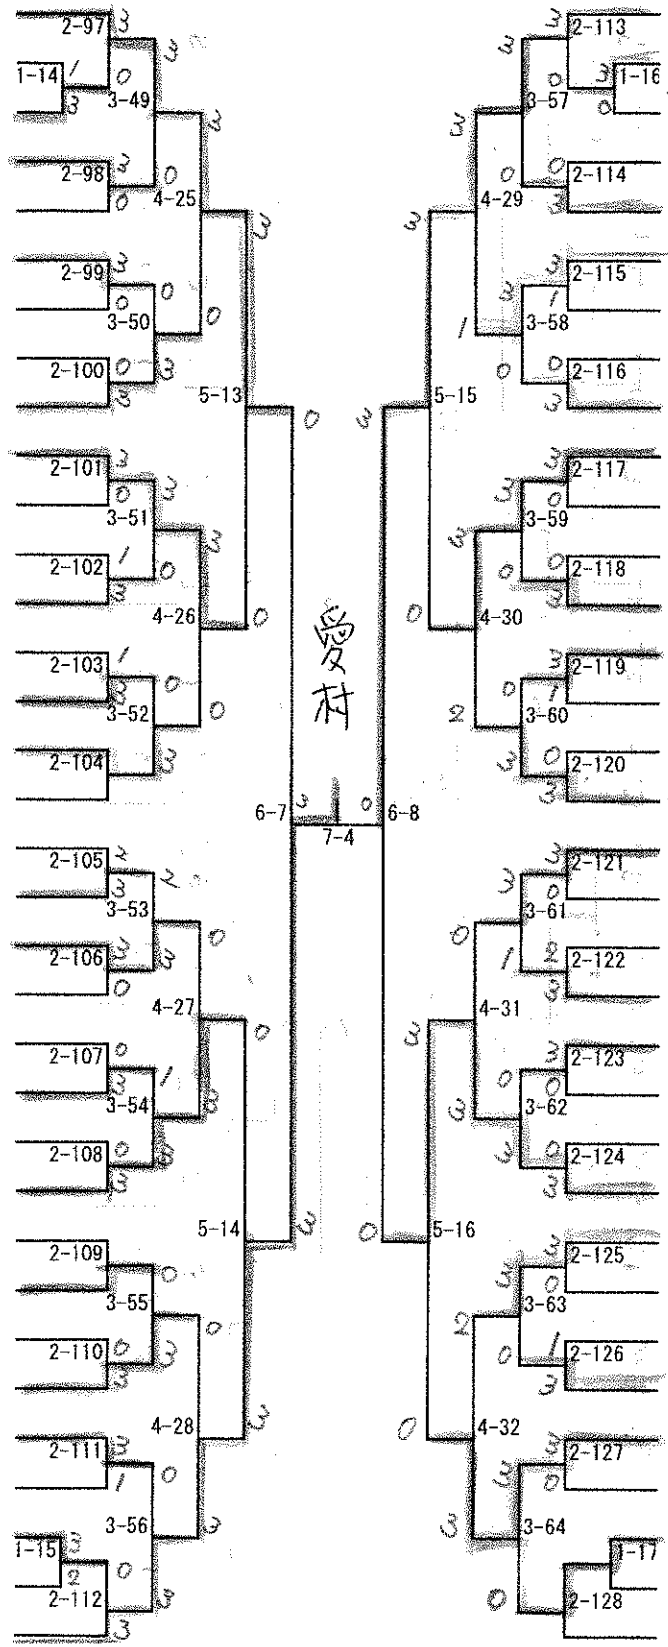

男子シングルス (4)

- 206 小野田 瑛太 (妻ヶ丘中)
- 207 高橋 司 (都城西中)
- 208 飛松 冠斗 (都城TTC)
- 209 長倉 悠人 (祝吉中)
- 210 村岡 汐音 (沖水中)
- 211 永島田 篤彦 (末吉中)
- 212 中島 樹 (東大宮中)
- 213 小池 将貴 (山田中)
- 214 基村 海楽 (本郷中)
- 215 加藤 凜太郎 (東大宮中)
- 216 細山田 蒼樹 (櫛中)
- 217 内村 知広 (三股中)
- 218 高橋 歩亜 (小松原中)
- 219 井口 太晴 (KATSUOKA Jr)
- 220 高津 颯亮 (都城西中)
- 221 中津 勇斗 (財部中)
- 222 夫野 斗真 (ABBEY)
- 223 松野 貴大 (姫城中)
- 224 南園 航 (櫛中)
- 225 日高 陽仁 (本郷中)
- 226 甲斐 大翔 (宮崎中)
- 227 山田 椿 (都城西中)
- 228 宮崎 悠生 (ピンポンジュニア)
- 229 渡瀬 迦茨 (妻ヶ丘中)
- 230 柳田 伶 (門拓)
- 231 釘元 唯綺 (都城西中)
- 232 鈴木 蒼空 (小松原中)
- 233 松元 遥大 (妻ヶ丘中)
- 234 坂元 和仁 (山田中)
- 235 西山 康誠 (ORION)
- 236 村上 航大 (三股中)
- 237 東野 銀士郎 (東大宮中)
- 238 長岡 結仁 (祝吉中)
- 239 愛村 優太 (松元卓運)

- 宮窪 啓志 (都城TTC) 240
- 前田 友斗 (妻ヶ丘中) 241
- 野間 海杜 (小松原中) 242
- 三浦 伶 (門拓) 243
- 早田 航己 (都城西中) 244
- 谷口 瑛汰 (大塚卓球スポーツ) 245
- 石吾 優典 (祝吉中) 246
- 今井 天晴 (三股中) 247
- 鈴木 偉雄 (宮崎中) 248
- 黒田 大翔 (ORION) 249
- 前田 伊織 (本郷中) 250
- 仲田 樹矢 (沖水中) 251
- 谷口 健親 (末吉中) 252
- 江藤 楓翔 (ピンポンジュニア) 253
- 長友 雄紀 (東大宮中) 254
- 吉行 優晴 (妻ヶ丘中) 255
- 今川 知也 (財部中) 256
- 中村 優太 (小松原中) 257
- 宝満 誠 (祝吉中) 258
- 荒川 溜空 (櫛中) 259
- 柏木 大和 (都城西中) 260
- 蔵満 虹百 (山田中) 261
- 川路 舜正 (財部中) 262
- 井上 岳 (姫城中) 263
- 善茂砂 旭 (三股中) 264
- 大峯 春輝 (祝吉中) 265
- 井上 琉檜 (野尻中) 266
- 松田 勇摩 (都城西中) 267
- 倉元 将也斗 (KATSUOKA Jr) 268
- 大田 和乃助 (東大宮中) 269
- 栢山 颯馬 (沖水中) 270
- 中山 史也 (本郷中) 271
- 米澤 宗佑 (太陽クラブ) 272
- 坂元 迅人 (妻ヶ丘中) 273