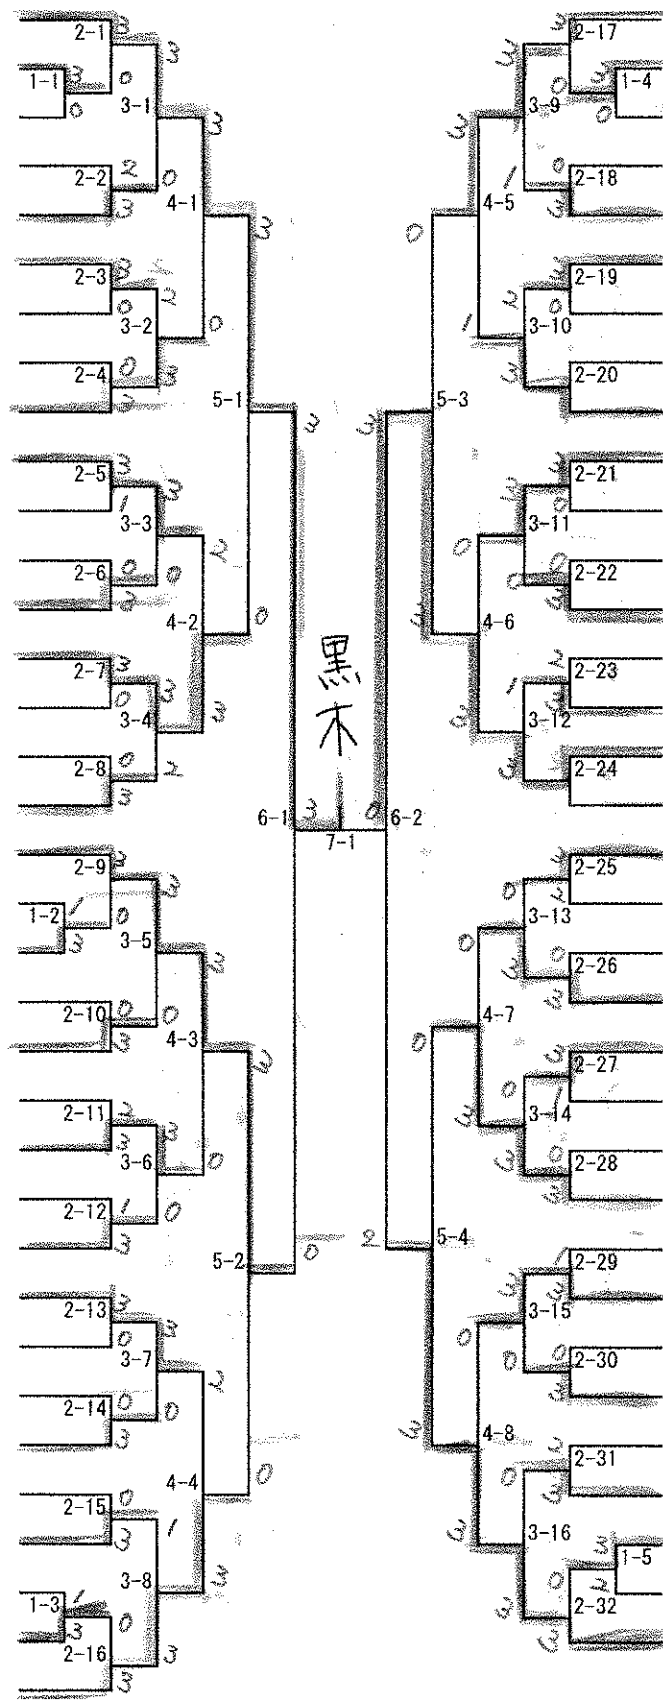

男子シングルス (1)

- 1 黒木 大誠 (妻ヶ丘中)
- 2 安藤 大晟 (樟中)
- 3 松本 七音 (ピンポンジュニア)
- 4 黒葛原 央優 (都城西中)
- 5 雑敷 汰久巳 (東大宮中)
- 6 高木 凪 (大波卓球スポーツ)
- 7 坂元 大和 (山田中)
- 8 桑水流 陸 (本郷中)
- 9 有川 昊駕 (祝吉中)
- 10 川崎 愛也 (都城西中)
- 11 花牟禮 龍我 (財部中)
- 12 齋藤 諒真 (祝吉中)
- 13 日高 颯晟 (都城TTC)
- 14 花岡 正磨 (三股中)
- 15 山菅 綾徒 (小松原中)
- 16 岩下 空央 (沖水中)
- 17 徳留 梁人 (太陽クラブ)
- 18 薮押 侑哉 (ORION)
- 19 甲斐 勇人 (都城西中)
- 20 勇美 考介 (宮崎中)
- 21 長田 祥造 (三股中)
- 22 梯 僚太 (門拓)
- 23 原 大河 (樟中)
- 24 村社 龍心 (本郷中)
- 25 南 聖哉 (妻ヶ丘中)
- 26 奥田 凜太郎 (姫城中)
- 27 園田 泰生 (財部クラブ)
- 28 原田 洸介 (祝吉中)
- 29 亀田 拓海 (沖水中)
- 30 森山 尊 (小松原中)
- 31 山下 蓮斗 (安田卓球クラブ)
- 32 三河 帝我 (末吉中)
- 33 福重 祥治 (都城西中)
- 34 永倉 昊舞 (妻ヶ丘中)
- 35 河野 大智 (東大宮中)