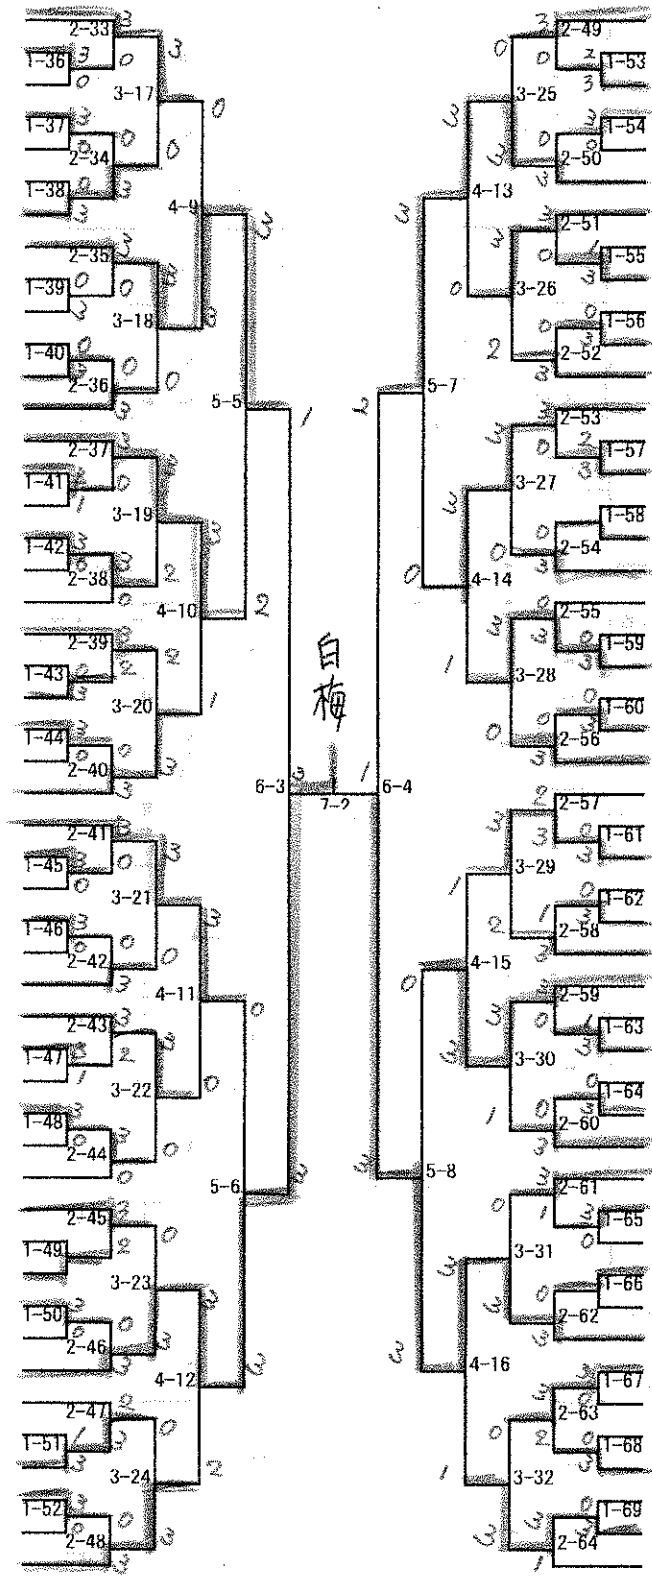

女子シングルス (2)

- 100 前田 愛結 (沖水ジュニア)
- 101 柞木 千智 (五十市中)
- 102 久木野 陽香 (祝吉中)
- 103 岩元 仁美 (三股中学校)
- 104 山下 凜子 (都城西中)
- 105 永山 美咲 (末吉中)
- 106 出水 静夏 (KATSUOKA Jr)
- 107 村田 絆 (妻ヶ丘中)
- 108 中山 優菜 (祝吉中)
- 109 平田 璃音 (憶中)
- 110 山田 心愛 (沖水中学校)
- 111 高瀬 歌音 (財部中)
- 112 藤埴 紅央 (本郷中)
- 113 山崎 陽菜 (東大宮中)
- 114 竹内 遥音 (五十市中)
- 115 田中 奈南 (憶中)
- 116 小林 陽彩 (妻ヶ丘中)
- 117 藤岡 杏朱 (祝吉中)
- 118 山本 美由 (大庭卓球スポーツ)
- 119 栗山 里音 (都城TTC)
- 120 平山 穂乃果 (飛翔クラブ)
- 121 太鼓 蓮伽 (妻ヶ丘中)
- 122 和田 想良 (都城西中)
- 123 山本 柚葉 (姫城中)
- 124 南郷 すみれ (祝吉中)
- 125 山田 星 (松元卓運)
- 126 溝口 鈴乃 (祝吉中)
- 127 中村 夏菜 (三股中学校)
- 128 中村 洋海 (憶中)
- 129 寺岡 結菜 (東大宮中)
- 130 栗山 沙代 (妻ヶ丘中)
- 131 加藤 瑚々 (都城西中)
- 132 清 菜々恵 (飛翔クラブ)
- 133 勸米良 凜 (祝吉中)
- 134 黒木 夢叶 (ピンポンジュニア)
- 135 鶴田 澤 (本郷中)
- 136 岡田 菜月 (安田卓球クラブ)
- 137 森 陽華 (沖水中学校)
- 138 志比田 彩香 (KATSUOKA Jr)
- 139 小牟禮 千翔 (妻ヶ丘中)
- 140 戸高 名彩 (憶中)
- 141 岩永 志華 (姫城中)
- 142 白梅 怜実 (出水TTC)
- 143 久木野 凜果 (三股中学校)
- 144 坂元 奈々楓 (五十市中)
- 145 小谷 詩織 (東大宮中)
- 146 鈴木 夏聖 (都城西中)
- 147 平澤津 あや (妻ヶ丘中)
- 148 西村 愛美 (祝吉中)

- 岡田 愛菜 (五十市中) 149
- 高橋 莉桜 (祝吉中) 150
- 宮崎 苺香 (ピンポンジュニア) 151
- 坂口 朝美 (本郷中) 152
- 宮田 ゆう (東大宮中) 153
- 福永 陽葵 (桜華TC) 154
- 寺田 凜々 (妻ヶ丘中) 155
- 河野 ゆあり (三股中学校) 156
- 立元 佑佳 (都城西中) 157
- 坂下 優里 (沖水中学校) 158
- 荒武 来美 (祝吉中) 159
- 麻生 麻琴 (憶中) 160
- 船間 美玖 (飛翔クラブ) 161
- 和田 祐依 (姫城中) 162
- 浅野 花純 (三股中学校) 163
- 児玉 夏穂唯 (沖水中学校) 164
- 村上 七海 (KATSUOKA Jr) 165
- 安丸 日菜詩 (祝吉中) 166
- 東郷 理莉 (都城西中) 167
- 宮川 奉英 (妻ヶ丘中) 168
- 藤 安穂 (財部中) 169
- 鈴木 沙彩 (東大宮中) 170
- 加藤 瑠久 (安田卓球クラブ) 171
- 西川 美咲 (本郷中) 172
- 日高 優里 (三股中学校) 173
- 里中 響 (祝吉中) 174
- 平山 菜々美 (飛翔クラブ) 175
- 杉本 愛華 (本郷中) 176
- 小川 聖那 (大庭卓球スポーツ) 177
- 菊池 莉央 (東大宮中) 178
- 大久保 栞 (KATSUOKA Jr) 179
- 野元 理月 (都城TTC) 180
- 黒松 蘭々 (都城西中) 181
- 田中 愛結 (五十市中) 182
- 岡原 美優 (憶中) 183
- 下西 真未 (妻ヶ丘中) 184
- 立野 愛佳 (都城西中) 185
- 中村 友香 (憶中) 186
- 福満 恋南 (沖水中学校) 187
- 岩崎 美羽 (妻ヶ丘中) 188
- 橋留 こころ (祝吉中) 189
- 武 菜那美 (松元卓運) 190
- 今村 雫 (祝吉中) 191
- 松本 祐佳 (妻ヶ丘中) 192
- 大盛 由奈 (三股中学校) 193
- 三浦 リナ子 (五十市中) 194
- 櫻木 夏花 (財部中) 195
- 中迫 彩楓 (末吉中) 196
- 郡司 明日咲 (スマイルTC) 197