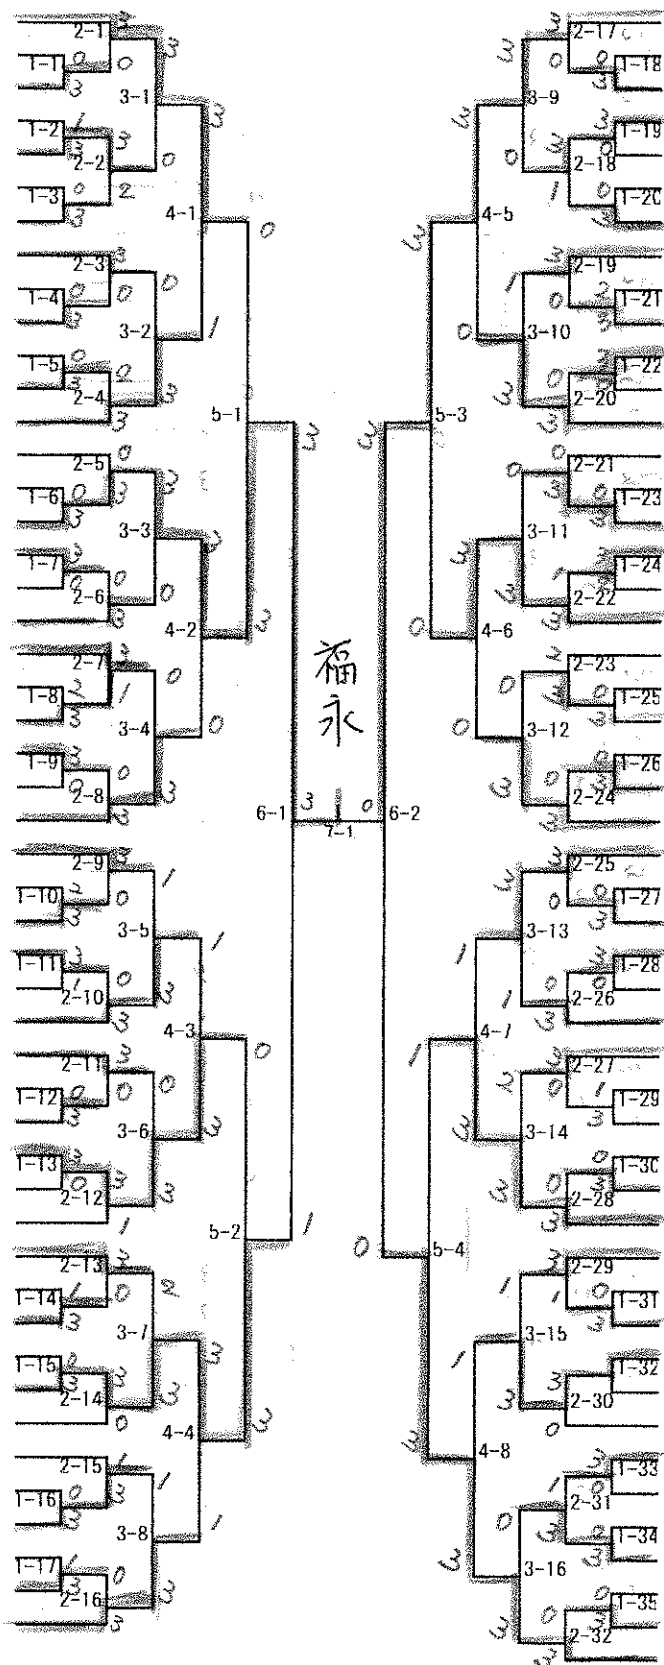

女子シングルス (1)

- 1 切通 奈那美 (五十市中)
- 2 吉留 綾咲美 (祝吉中)
- 3 青木 琴音 (妻ヶ丘中)
- 4 藤原 聖来 (櫛中)
- 5 川上 侑妙 (大説卓球スポーツ)
- 6 日高 希空 (本郷中)
- 7 宮越 結月 (東大宮中)
- 8 福永 陽 (飛翔クラブ)
- 9 隈元 椿 (三股中学校)
- 10 松原 花帆 (祝吉中)
- 11 立元 星空 (都城西中)
- 12 藤元 咲姫愛 (沖水ジュニア)
- 13 園田 七星 (財部中)
- 14 牧 明日香 (妻ヶ丘中)
- 15 谷 恋花 (都城西中)
- 16 福永 万尋 (桜華TC)
- 17 中島 咲 (KATSUOKA Jr)
- 18 甲斐 莉聖奈 (本郷中)
- 19 大浦 実由佳 (祝吉中)
- 20 鹿田 采良 (姫城中)
- 21 橋口 真佳 (櫛中)
- 22 蔵元 結衣 (三股中学校)
- 23 中村 優花 (安田卓球クラブ)
- 24 中村 紗菜 (妻ヶ丘中)
- 25 森 楓華 (沖水中学校)
- 26 大久保 沙耶 (本郷中)
- 27 長田 菜理香 (櫛中)
- 28 工藤 風音 (祝吉中)
- 29 海江田 ナイラキ (財部中)
- 30 井上 華蓮 (三股中学校)
- 31 平田 歩乃歌 (妻ヶ丘中)
- 32 竹内 希未翔 (都城西中)
- 33 前田 和奏 (姫城中)
- 34 森西 愛 (祝吉中)
- 35 富山 夢華 (五十市中)
- 36 前田 媛香 (東大宮中)
- 37 児玉 愛 (ピンポン港ジュニア)
- 38 末廣 眞理那 (末吉中)
- 39 櫻田 琴美 (都城西中)
- 40 河野 友香 (東大宮中)
- 41 新村 夏梨 (妻ヶ丘中)
- 42 中島 陽菜 (松元卓運)
- 43 上石 夢叶 (都城TTC)
- 44 坂本 愛花 (祝吉中)
- 45 本間 唯 (都城西中)
- 46 正ヶ峯 藍奈 (沖水中学校)
- 47 宮田 柚 (KATSUOKA Jr)
- 48 副島 千奈 (櫛中)
- 49 黒木 李理 (妻ヶ丘中)

- 50 矢野 莉子 (スリースター)
- 51 大浦 史栞 (三股中学校)
- 52 杉田 心春 (妻ヶ丘中)
- 53 有川 佳歩 (祝吉中)
- 54 河野 春杏 (沖水中学校)
- 55 田中 美友栞 (都城西中)
- 56 杉尾 澤 (櫛中)
- 57 長友 花恋 (ORION)
- 58 久木野 里亜奈 (安田卓球クラブ)
- 59 相葉 奈々子 (祝吉中)
- 60 串間 未来 (本郷中)
- 61 上田 かのん (東大宮中)
- 62 木佐貫 あかり (五十市中)
- 63 山田 あいら (姫城中)
- 64 横山 千紗 (本郷中)
- 65 川添 千紘 (祝吉中)
- 66 三好 菜留 (妻ヶ丘中)
- 67 中島 菜穂 (松元卓運)
- 68 馬場 琴花 (三股中学校)
- 69 徳永 遥 (祝吉中)
- 70 三浦 未来 (櫛中)
- 71 満行 真琳 (妻ヶ丘中)
- 72 山科 美華 (都城西中)
- 73 鎌下 さくら (飛翔クラブ)
- 74 横山 優理 (KATSUOKA Jr)
- 75 外山 瑠夏 (都城西中)
- 76 時任 奏音 (三股中学校)
- 77 楠元 美羽 (櫛中)
- 78 内村 美月 (KATSUOKA Jr)
- 79 外園 心 (東大宮中)
- 80 渡壁 未菜 (妻ヶ丘中)
- 81 柳田 紗弥 (門拓)
- 82 落合 優花 (本郷中)
- 83 北園 心優 (五十市中)
- 84 久留 希空 (祝吉中)
- 85 出水 心菜 (都城協会クラブ)
- 86 児玉 梨桜 (大説卓球スポーツ)
- 87 福田 愛華 (祝吉中)
- 88 石川 千尋 (東大宮中)
- 89 眞方 美羽 (妻ヶ丘中)
- 90 梶 璃瑠果 (飛翔クラブ)
- 91 日高 寧香 (末吉中)
- 92 葉丸 果歩 (櫛中)
- 93 渡辺 千代 (三股中学校)
- 94 野間 麗音 (財部中)
- 95 中元 心菜 (妻ヶ丘中)
- 96 黒木 娃奈 (五十市中)
- 97 内山 陽華 (都城西中)
- 98 津曲 結衣 (祝吉中)
- 99 押川 春那 (沖水中学校)