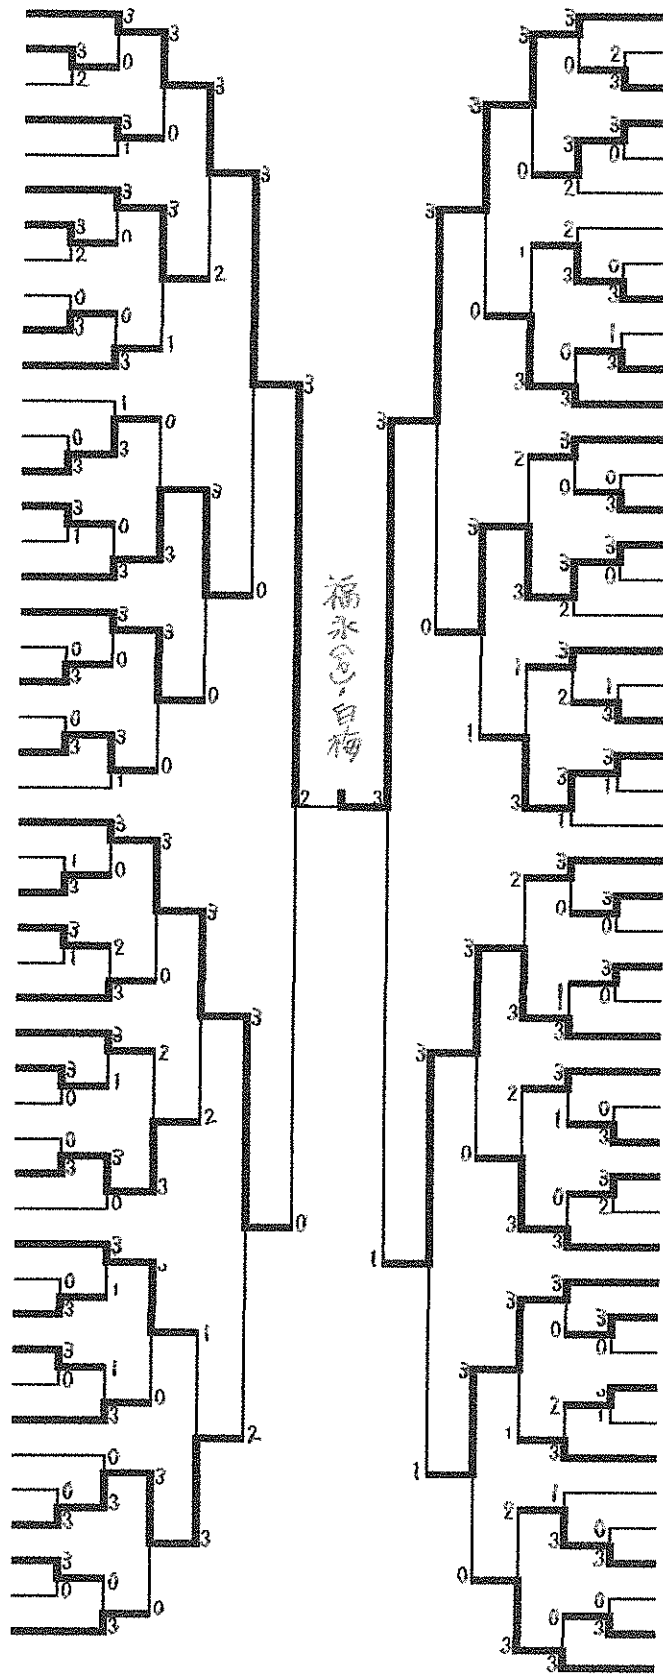

女子ダブルス

1. 1 山田・武 (松元卓運)
2. 2 高橋・瀬ノ口 (鹿屋東中)
3. 3 蔵元・岩元 (三股中)
4. 4 安丸・坂本 (祝吉中)
5. 5 和田・鈴木 (都城西中)
6. 6 末廣・中迫 (末吉中)
7. 7 平田・中村(洋) (橿中)
8. 8 満行・太鼓 (妻ヶ丘中)
9. 9 満行・岩永 (姫城中)
10. 10 星指・福迫 (鹿屋東中)
11. 11 海江田・寺地 (誠卓球CL)
12. 12 黒木・渡壁 (妻ヶ丘中)
13. 13 中村・隈元 (三股中)
14. 14 阿久根・川畑 (鹿屋東中)
15. 15 内村・上石 (都城TTC)
16. 16 吉留・高橋 (祝吉中)
17. 17 福永(陽)・佐野 (桜華TC・出水TTC)
18. 18 福永・平山(菜) (飛翔卓球クラブ)
19. 19 中村(友)・三浦 (橿中)
20. 20 出水(心)・宮田 (KATSUOKA Jr)
21. 21 森西・相葉 (祝吉中)
22. 22 山本・川上 (大淀卓球クラブ)
23. 23 立元(祐)・竹内 (都城西中)
24. 24 押川・森(楓) (沖水中)
25. 25 時任・大浦 (三股中)
26. 26 出水(静)・内村 (KATSUOKA Jr)
27. 27 立野・内山 (都城西中)
28. 28 和田・山本 (姫城中)
29. 29 平田・小林 (妻ヶ丘中)
30. 30 福田・大浦 (祝吉中)
31. 31 川田原・戸塚 (鹿屋東中)
32. 32 青木・平澤津 (妻ヶ丘中)
33. 33 麻生・杉尾 (橿中)
34. 34 梶・曾山 (飛翔卓球クラブ)
35. 35 岡田・加藤 (安田卓球友クラブ)
36. 36 前田・藤元 (沖水ジュニア)
37. 37 上村・原田 (鹿屋東中)
38. 38 新村・眞方 (妻ヶ丘中)
39. 39 櫻田・本間 (都城西中)
40. 40 清・平山(穂) (飛翔卓球クラブ)
41. 41 園田・藤 (財部中)
42. 42 馬場・渡辺 (三股中)
43. 43 久留・津曲 (祝吉中)
44. 44 新鍋・森山 (鹿屋東中)
45. 45 長田・岡原 (橿中)
46. 46 永吉・野元 (都城TTC)
47. 47 木佐貫・切通 (五十市中)

1. 福永(万)・白梅 (桜華TC・出水TTC) 48
2. 薬丸・田中 (橿中) 49
3. 松原・川添 (祝吉中) 50
4. 上之園・久保 (鹿屋東中) 51
5. 中村・久木野 (安田卓球友クラブ) 52
6. 天野・中原 (フェニックスクラブ) 53
7. 黒木・柞木 (五十市中) 54
8. 山下・田中 (都城西中) 55
9. 鎌下・永田 (飛翔卓球クラブ) 56
10. 宮永・梶丸 (鹿屋東中) 57
11. 岩崎・三好 (妻ヶ丘中) 58
12. 栗山・田尾 (都城TTC) 59
13. 横山・大久保 (KATSUOKA Jr) 60
14. 副島・楠元 (橿中) 61
15. 高瀬・野間 (財部中) 62
16. 徳永・有川 (祝吉中) 63
17. 永山・末永 (末吉中) 64
18. 児玉・正ヶ峯 (沖水中) 65
19. 立元(豊)・加藤 (都城西中) 66
20. 小牟禮・杉田 (妻ヶ丘中) 67
21. 柿木・立木 (鹿屋東中) 68
22. 鹿田・山田 (姫城中) 69
23. 椎原・中村 (飛翔卓球クラブ) 70
24. 久木野・日高 (三股中) 71
25. 西村・南郷 (祝吉中) 72
26. 寺田・栗山 (妻ヶ丘中) 73
27. 中島・村上 (KATSUOKA Jr) 74
28. 岡田・三浦 (五十市中) 75
29. 大盛・河野 (三股中) 76
30. 岩元(姫)・田尾 (鹿屋東中) 77
31. 中島(陽)・中島(菜) (松元卓運) 78
32. 戸高・橋口 (橿中) 79
33. 東別府・北野 (飛翔卓球クラブ) 80
34. 山科・谷 (都城西中) 81
35. 溝口・工藤 (祝吉中) 82
36. 郡司・濱崎 (スマイルTC) 83
37. 船間・飯田 (飛翔卓球クラブ) 84
38. 森(陽)・福溝 (沖水中) 85
39. 永窪・日高 (末吉中) 86
40. 赤崎・窪園 (鹿屋東中) 87
41. 中原・藤原 (橿中) 88
42. 下西・牧 (妻ヶ丘中) 89
43. 黒松・東郷 (都城西中) 90
44. 中道・岩元(桐) (鹿屋東中) 91
45. 勸米良・今村 (祝吉中) 92
46. 浅野・井上 (三股中) 93
47. 櫻木・海江田 (財部中) 94
48. 児玉・長友 (大淀卓球クラブ・ORION) 95