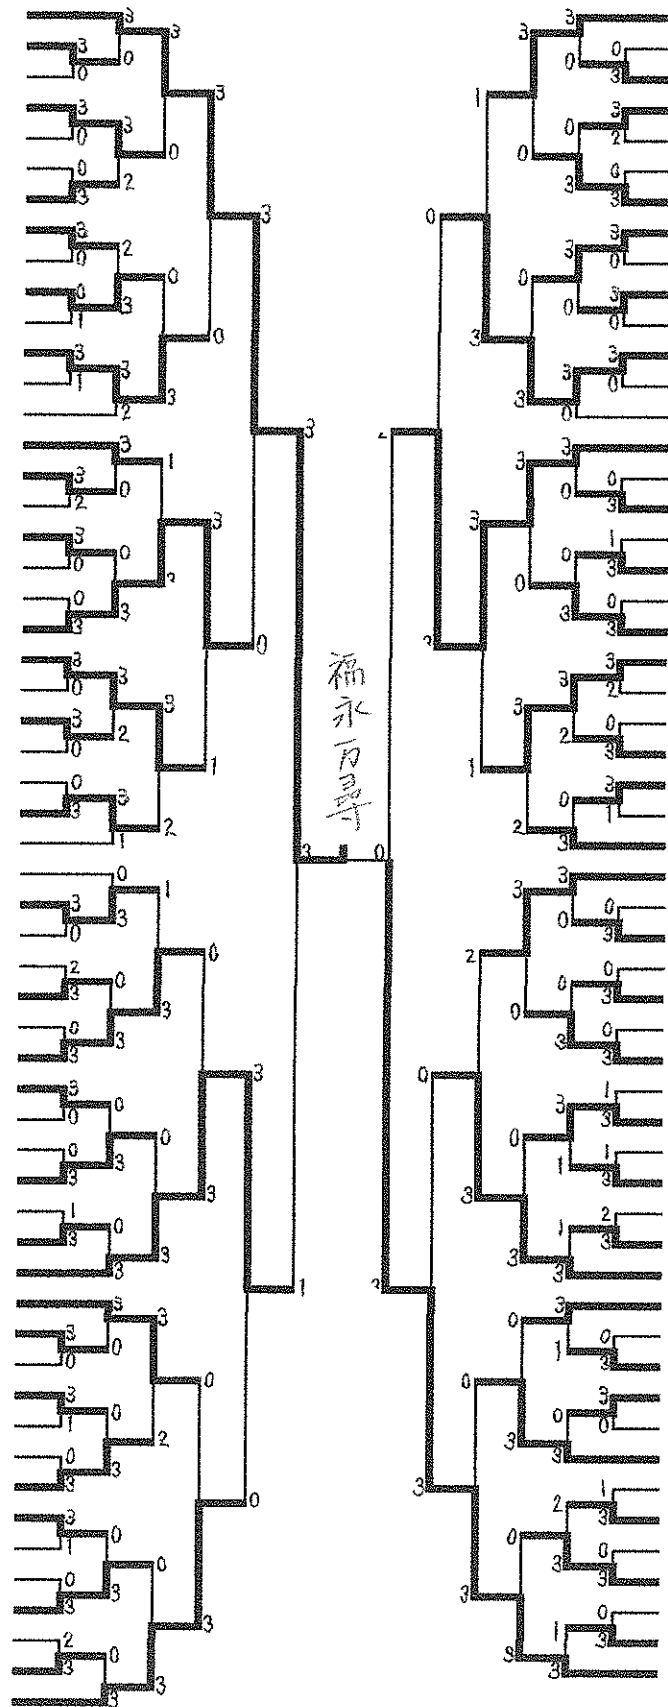

女子シングルス (2)

- 112 福永 万尋 (桜華TC)
- 113 久留 希空 (祝吉中)
- 114 浅野 花純 (三股中)
- 115 久保 ひかり (鹿屋東中)
- 116 山田 心愛 (沖水中)
- 117 中村 優華 (飛翔卓球クラブ)
- 118 満行 真琳 (妻ヶ丘中)
- 119 杉尾 滯 (檜中)
- 120 海江田 ナイラタキ (財部中)
- 121 吉留 綾咲美 (祝吉中)
- 122 福迫 菜帆 (鹿屋東中)
- 123 田尾 花佳 (都城TTC)
- 124 竹内 遥音 (五十市中)
- 125 加藤 瑚々 (都城西中)
- 126 牧 明日香 (妻ヶ丘中)
- 127 岩永 志華 (姫城中)
- 128 永窪 望乃華 (末吉中)
- 129 原田 菜々子 (鹿屋東中)
- 130 河野 ゆあり (三股中)
- 131 本間 唯 (都城西中)
- 132 福永 陽 (飛翔卓球クラブ)
- 133 大久保 葉 (KATSUOKA Jr)
- 134 中村 友香 (檜中)
- 135 有川 佳歩 (祝吉中)
- 136 戸塚 結 (鹿屋東中)
- 137 新村 夏梨 (妻ヶ丘中)
- 138 黒木 姪奈 (五十市中)
- 139 海江田 真奈 (誠卓球CL)
- 140 日高 優里 (三股中)
- 141 中島 陽菜 (松元卓運)
- 142 副島 千奈 (檜中)
- 143 梶丸 愛海 (鹿屋東中)
- 144 東郷 理莉 (都城西中)
- 145 永吉 結羽 (都城TTC)
- 146 福田 愛華 (祝吉中)
- 147 窪園 愛理 (鹿屋東中)
- 148 前田 和奏 (姫城中)
- 149 平山 穂乃果 (飛翔卓球クラブ)
- 150 渡壁 未菜 (妻ヶ丘中)
- 151 相葉 奈々子 (祝吉中)
- 152 内村 美月 (KATSUOKA Jr)
- 153 岩元 姫菜乃 (鹿屋東中)
- 154 木佐貫 あかり (五十市中)
- 155 鎌下 さくら (飛翔卓球クラブ)
- 156 高橋 莉桜 (祝吉中)
- 157 藤原 聖来 (檜中)
- 158 野間 麗音 (財部中)
- 159 中元 心菜 (妻ヶ丘中)
- 160 上之園 遥奈 (鹿屋東中)
- 161 久木野 里亜奈 (安田卓球クラブ)
- 162 末永 月姫 (末吉中)
- 163 古市 由羅 (鹿屋東中)
- 164 黒松 蘭々 (都城西中)
- 165 松原 花帆 (祝吉中)
- 166 川上 侑妙 (大淀卓球クラブ)
- 167 押川 春那 (沖水中)

- 岡田 愛菜 (五十市中) 168
- 大浦 史葉 (三股中) 169
- 上石 夢叶 (都城TTC) 170
- 児玉 夏穂哩 (沖水中) 171
- 橋口 真佳 (檜中) 172
- 岩元 俐夏 (鹿屋東中) 173
- 寺田 凜々 (妻ヶ丘中) 174
- 今村 幸 (祝吉中) 175
- 中島 咲 (KATSUOKA Jr) 176
- 藤崎 光 (鹿屋東中) 177
- 小牟禮 千翔 (妻ヶ丘中) 178
- 武 菜那美 (松元卓運) 179
- 山下 凜子 (都城西中) 180
- 岡田 菜月 (安田卓球クラブ) 181
- 末廣 真理那 (末吉中) 182
- 坂元 菜々楓 (五十市中) 183
- 山本 美由 (大淀卓球クラブ) 184
- 倉ヶ崎 杏里 (鹿屋東中) 185
- 平田 璃音 (檜中) 186
- 河野 春杏 (沖水中) 187
- 坂本 愛花 (祝吉中) 188
- 赤崎 満里菜 (鹿屋東中) 189
- 山科 美華 (都城西中) 190
- 林田 咲音 (祝吉中) 191
- 永田 夏朱美 (飛翔卓球クラブ) 192
- 岩元 仁美 (三股中) 193
- 山本 柚葉 (姫城中) 194
- 岩崎 美羽 (妻ヶ丘中) 195
- 船間 美玖 (飛翔卓球クラブ) 196
- 時任 奏音 (三股中) 197
- 太鼓 蓮伽 (妻ヶ丘中) 198
- 森西 愛 (祝吉中) 199
- 楠元 美羽 (檜中) 200
- 野元 理月 (都城TTC) 201
- 柿木 若葉 (鹿屋東中) 202
- 鹿田 采良 (姫城中) 203
- 天野 玖瑠美 (フェニックス) 204
- 新倉 幸瑠 (鹿屋東中) 205
- 立元 佑佳 (都城西中) 206
- 三好 菜瑠 (妻ヶ丘中) 207
- 三浦 りな (五十市中) 208
- 南郷 すみれ (祝吉中) 209
- 下西 真未 (妻ヶ丘中) 210
- 福満 恋南 (沖水中) 211
- 出水 静夏 (KATSUOKA Jr) 212
- 田中 奈南 (檜中) 213
- 和田 想良 (都城西中) 214
- 森山 夏帆 (鹿屋東中) 215
- 勘米良 凜 (祝吉中) 216
- 濱崎 若菜 (スマイルTC) 217
- 中道 絢音 (鹿屋東中) 218
- 藤元 咲姫愛 (沖水フェニックス) 219
- 渡辺 千代 (三股中) 220
- 東別府 可愛 (飛翔卓球クラブ) 221
- 園田 七星 (財部中) 222