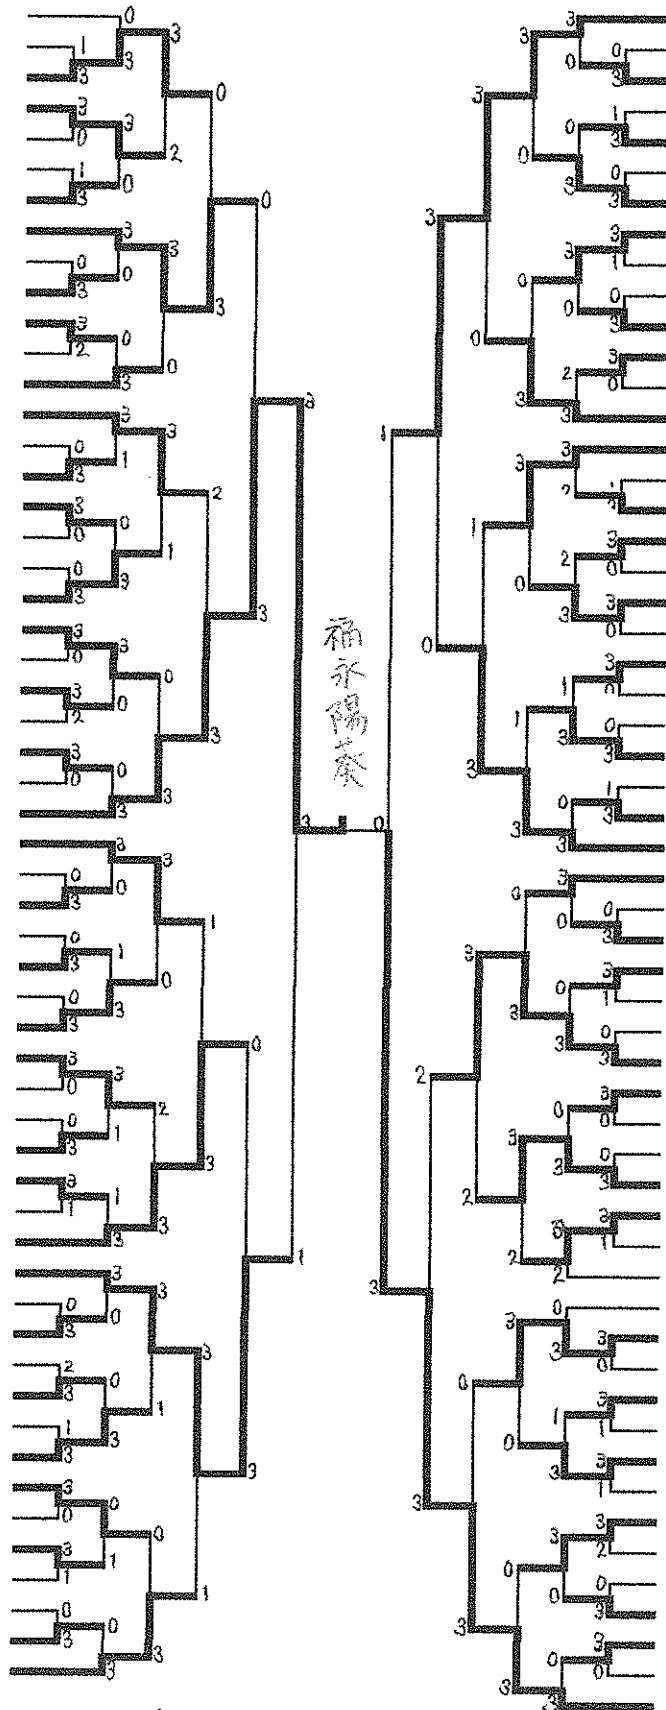

女子シングルス (1)

1. 1 郡司 明日咲 (スマイルTC)
2. 2 正ヶ峯 藍奈 (沖水中)
3. 3 津曲 結衣 (祝吉中)
4. 4 薬丸 果歩 (櫛中)
5. 5 櫻木 夏花 (財部中)
6. 6 鈴木 夏聖 (都城西中)
7. 7 高橋 希空 (鹿屋東中)
8. 8 田尾 優佳 (鹿屋東中)
9. 9 中村 紗楽 (妻ヶ丘中)
10. 10 中島 奈穂 (松元卓運)
11. 11 蔵元 結衣 (三股中)
12. 12 田中 愛結 (五十市中)
13. 13 横山 優理 (KATSUOKA Jr)
14. 14 栗山 里音 (都城TTC)
15. 15 隈元 椿 (三股中)
16. 16 中迫 彩楓 (末吉中)
17. 17 長田 茉理香 (櫛中)
18. 18 濱里 怜穂 (鹿屋東中)
19. 19 久木野 陽香 (祝吉中)
20. 20 飯田 花梨 (飛翔卓球クラブ)
21. 21 大浦 実由佳 (祝吉中)
22. 22 荒武 苺華 (鹿屋東中)
23. 23 谷 恋花 (都城西中)
24. 24 梶田 凜 (誠卓球CL)
25. 25 平田 歩乃歌 (妻ヶ丘中)
26. 26 和田 祐依 (姫城中)
27. 27 福永 陽葵 (桜華TC)
28. 28 児玉 梨桜 (大淀卓球クラブ)
29. 29 星指 心 (鹿屋東中)
30. 30 内村 泉奈 (都城TTC)
31. 31 満行 春心 (姫城中)
32. 32 中村 洋海 (櫛中)
33. 33 宮川 奉央 (妻ヶ丘中)
34. 34 立木 亜耶音 (鹿屋東中)
35. 35 阿久根 好葉 (鹿屋東中)
36. 36 櫻田 琴美 (都城西中)
37. 37 里中 響 (祝吉中)
38. 38 出水 心菜 (KATSUOKA Jr)
39. 39 曾山 美空 (飛翔卓球クラブ)
40. 40 青木 琴音 (妻ヶ丘中)
41. 41 森 楓華 (沖水中)
42. 42 佐野 心春 (紫原卓球クラブ)
43. 43 竹内 希未翔 (都城西中)
44. 44 藤 安穂 (財部中)
45. 45 上村 結彩 (鹿屋東中)
46. 46 徳永 遥 (祝吉中)
47. 47 三浦 未来 (櫛中)
48. 48 小林 陽彩 (妻ヶ丘中)
49. 49 馬場 琴花 (三股中)
50. 50 加藤 瑠久 (安田卓球クラブ)
51. 51 中原 優樹乃 (フェニックス)
52. 52 川田原 麻凜 (鹿屋東中)
53. 53 荒武 来美 (祝吉中)
54. 54 清 菜々恵 (飛翔卓球クラブ)
55. 55 切通 奈那美 (五十市中)

1. 山田 星 (松元卓運) 56
2. 井上 華蓮 (三股中) 57
3. 川添 千紘 (祝吉中) 58
4. 瀬ノ口 さくら (鹿屋東中) 59
5. 坂下 優里 (沖水中) 60
6. 日高 寧香 (末吉中) 61
7. 中原 亜紀 (櫛中) 62
8. 栗山 紗代 (妻ヶ丘中) 63
9. 田中 美友椎 (都城西中) 64
10. 櫻井 夢来 (鹿屋東中) 65
11. 宮田 柚 (KATSUOKA Jr) 66
12. 平山 菜々美 (飛翔卓球クラブ) 67
13. 工藤 風音 (祝吉中) 68
14. 前田 愛結 (沖水ジュニア) 69
15. 富山 夢華 (五十市中) 70
16. 北野 日菜 (飛翔卓球クラブ) 71
17. 立野 愛佳 (都城西中) 72
18. 宮永 ほのか (鹿屋東中) 73
19. 松本 祐佳 (妻ヶ丘中) 74
20. 高瀬 歌音 (財部中) 75
21. 中村 優花 (安田卓球クラブ) 76
22. 川畑 美咲 (鹿屋東中) 77
23. 大盛 由菜 (三股中) 78
24. 戸高 名彩 (櫛中) 79
25. 寺地 陽菜 (誠卓球CL) 80
26. 中原 愛凌 (鹿屋東中) 81
27. 杉田 心春 (妻ヶ丘中) 82
28. 西村 愛美 (祝吉中) 83
29. 黒木 季理 (妻ヶ丘中) 84
30. 永山 美咲 (末吉中) 85
31. 岡原 美優 (櫛中) 86
32. 北園 心優 (五十市中) 87
33. 椎原 結愛 (飛翔卓球クラブ) 88
34. 村上 七海 (KATSUOKA Jr) 89
35. 新鍋 明莉 (鹿屋東中) 90
36. 眞方 美羽 (妻ヶ丘中) 91
37. 永吉 柚結 (都城TTC) 92
38. 長谷川 来実 (鹿屋東中) 93
39. 久木野 凜果 (三股中) 94
40. 森 陽香 (沖水中) 95
41. 溝口 鈴乃 (祝吉中) 96
42. 立元 星空 (都城西中) 97
43. 山田 あいら (姫城中) 98
44. 梶 璃瑠果 (飛翔卓球クラブ) 99
45. 麻生 麻琴 (櫛中) 100
46. 中村 夏菜 (三股中) 101
47. 永谷 彩楽 (鹿屋東中) 102
48. 福留 こころ (祝吉中) 103
49. 中原 彩樹 (フェニックス) 104
50. 柞木 千智 (五十市中) 105
51. 内山 陽華 (都城西中) 106
52. 宮田 佳奈 (鹿屋東中) 107
53. 平澤津 あや (妻ヶ丘中) 108
54. 長友 花恋 (ORION) 109
55. 安丸 日菜詩 (祝吉中) 110
56. 白梅 怜実 (出水TTC) 111

決勝
福永陽葵 3-0 福永石尋