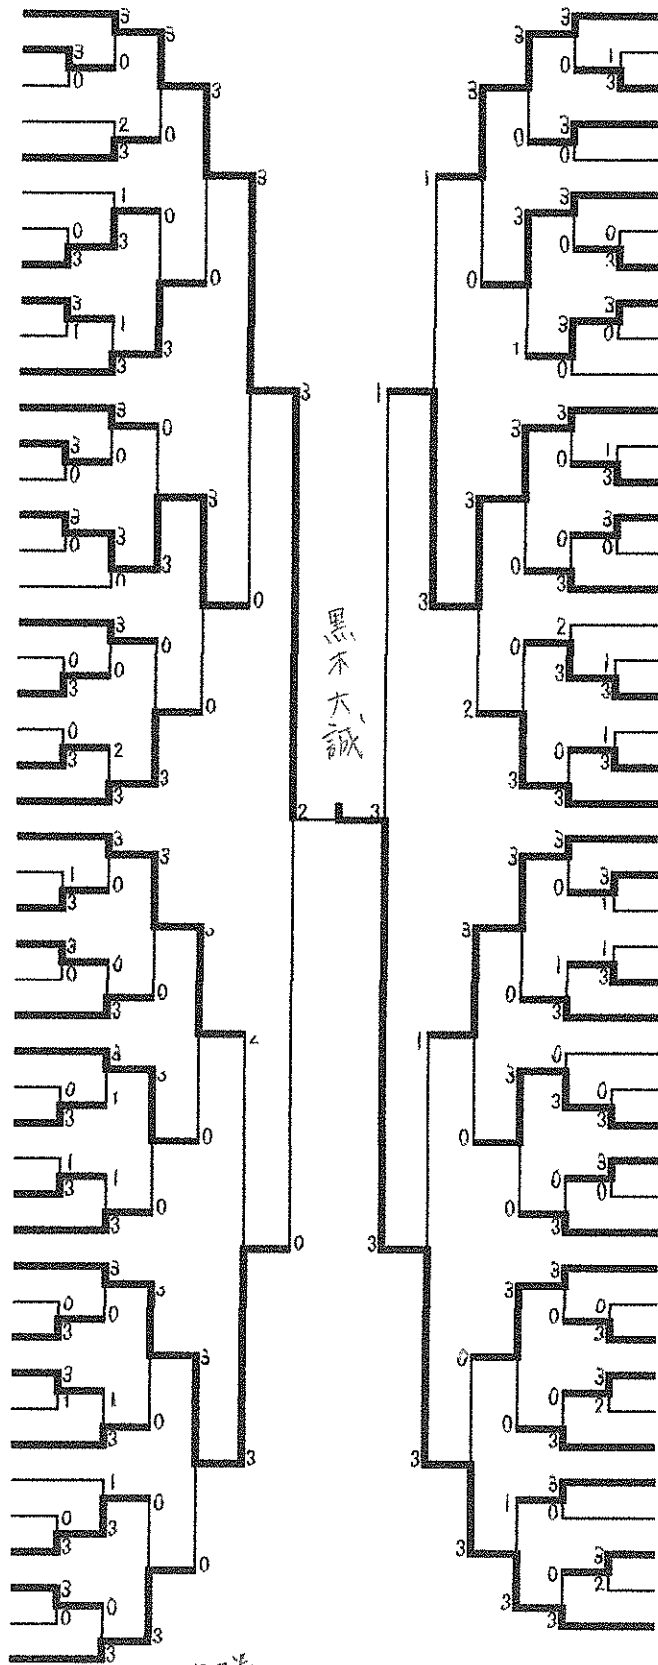

男子シングルス (1)

- 1 愛村 優太 (松元卓運)
- 2 奥田 凜太郎 (姫城中)
- 3 児玉 憲洸 (妻ヶ丘中)
- 4 吉時 諒真 (檜中)
- 5 花岡 正磨 (三股中)
- 6 山崎 宗忠 (KATSUOKA Jr)
- 7 野間 海杜 (小松原中)
- 8 永野 遥大 (本郷中)
- 9 吉崎 嵩真 (末吉中)
- 10 中野 慧琉 (妻ヶ丘中)
- 11 川崎 愛也 (都城西中)
- 12 山本 拓実 (スリースター)
- 13 田中 光太郎 (ORION)
- 14 黒葛原 央倭 (都城西中)
- 15 松田 翔成 (大淀卓球スポーツ)
- 16 中津 勇斗 (財部中)
- 17 日高 颯昊 (都城TTC)
- 18 松榮 佑樹 (妻ヶ丘中)
- 19 植村 亮太 (沖水中)
- 20 坂元 泰樹 (小松原中)
- 21 長田 祥造 (三股中)
- 22 重田 裕介 (檜中)
- 23 西 佑京 (都城西中)
- 24 寺地 暖人 (誠卓球CL)
- 25 飛松 冠斗 (都城TTC)
- 26 高津 颯亮 (都城西中)
- 27 堀之内 貴徳 (安田卓球友クラブ)
- 28 岩下 空央 (沖水中)
- 29 カプール・レオン (小松原中)
- 30 黒田 大翔 (ORION)
- 31 西田 佳悟 (財部中)
- 32 前村 夏輝 (妻ヶ丘中)
- 33 宮崎 友介 (末吉中)
- 34 西村 悠陽 (都城西中)
- 35 園田 正真 (三股中)
- 36 宇留島 優斗 (檜中)
- 37 井上 岳 (姫城中)
- 38 吉原 弘人 (妻ヶ丘中)
- 39 岡元 裕貴 (本郷中)
- 40 久保田 芭玖斗 (村松卓球)
- 41 増山 煌陽 (都城西中)
- 42 村岡 夕音 (沖水中)
- 43 甲斐 勇人 (都城西中)
- 44 三河 帝我 (末吉中)
- 45 渡邊 隼人 (財部中)
- 46 今井 天晴 (三股中)
- 47 金澤 宙 (フェニックスクラブ)