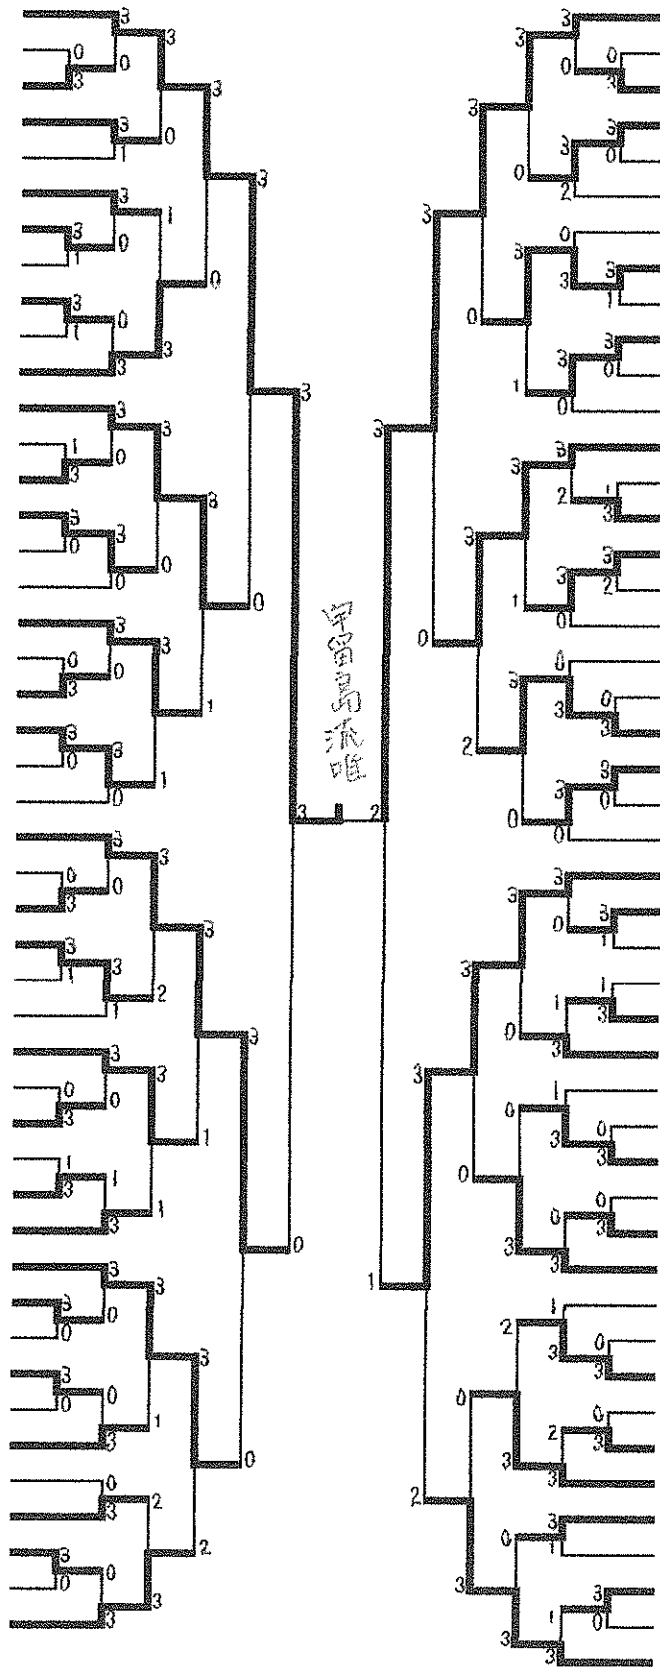

男子シングルス (2)

- 94 宇留島 流唯 (PINMEN)
- 95 金倉 滉太 (末吉中)
- 96 中原 太陽 (三股中)
- 97 川畑 遙輝 (沖水中)
- 98 田中 智樹 (都城TTC)
- 99 廣松 翔空 (妻ヶ丘中)
- 100 野間 空 (都城西中)
- 101 木村 瑞貴 (姫城中)
- 102 清 行貴 (ORION)
- 103 湯浅 由幸 (本郷中)
- 104 今川 知也 (財部中)
- 105 飛松 幹汰 (都城TTC)
- 106 星村 哲史 (妻ヶ丘中)
- 107 川路 舜正 (財部中)
- 108 大園 遥斗 (誠卓球CL)
- 109 高橋 司 (都城西中)
- 110 久保 拓斗 (沖水中)
- 111 中原 蓮斗 (橿中)
- 112 内村 知広 (三股中)
- 113 西山 康誠 (ORION)
- 114 今村 正太郎 (太陽クラブ)
- 115 山田 椿 (都城西中)
- 116 中村 優太 (小松原中)
- 117 森 心嘉 (松元卓運)
- 118 日高 哲 (安田卓球友クラブ)
- 119 田中 悠貴 (小松原中)
- 120 安田 聖将 (末吉中)
- 121 瀬尾 遥斗 (妻ヶ丘中)
- 122 吹上 昊生 (都城西中)
- 123 中武 奏太 (財部中)
- 124 宮下 達哉 (姫城中)
- 125 谷口 瑛太 (大庭卓球スポーツ)
- 126 野崎 幸 (三股中)
- 127 森山 朝陽 (都城西中)
- 128 藪押 侑哉 (ORION)
- 129 釘元 唯綺 (都城西中)
- 130 細山田 蒼樹 (橿中)
- 131 竹之下 和樹 (三股中)
- 132 日高 陽仁 (本郷中)
- 133 倉元 将也斗 (KATSUOKA Jr)
- 134 福永 楓流 (妻ヶ丘中)
- 135 福田 計真 (姫城中)
- 136 森山 尊 (小松原中)
- 137 黒木 李翁 (都城TTC)
- 138 山崎 純 (沖水中)
- 139 小野田 瑛太 (妻ヶ丘中)

- 中島 匠 (松元卓運) 140
- 堀田 怜央 (三股中) 141
- 南園 大地 (橿中) 142
- 増田 陽 (安田卓球友クラブ) 143
- 杉山 柊 (都城西中) 144
- 坂元 北斗 (妻ヶ丘中) 145
- 岡部 結聖 (沖水中) 146
- 藤元 碧 (フェニックスクラブ) 147
- 永島田 篤彦 (末吉中) 148
- 豊丸 敬大 (都城西中) 149
- 山菅 綾徒 (小松原中) 150
- 松野 貴大 (姫城中) 151
- 善茂 砂 旭 (三股中) 152
- 中村 叶夢 (ORION) 153
- 前田 友斗 (妻ヶ丘中) 154
- 中島 輝 (KATSUOKA Jr) 155
- 福重 祥治 (都城西中) 156
- 亀田 拓海 (沖水中) 157
- 持永 鉄平 (都城TTC) 158
- 鈴木 星成 (小松原中) 159
- 上野 桂志郎 (財部中) 160
- 吉永 太陽 (都城西中) 161
- 井上 流登 (末吉中) 162
- 坂元 迅人 (妻ヶ丘中) 163
- 大野 斗真 (ABBEY) 164
- 大角 直毅 (都城西中) 165
- 安藤 大晟 (橿中) 166
- 橋口 真明 (ORION) 167
- 通山 将大 (財部中) 168
- 上石 免和 (都城TTC) 169
- 松田 一清 (都城西中) 170
- 田中 希音 (KATSUOKA Jr) 171
- 高橋 歩亜 (小松原中) 172
- 南 聖哉 (妻ヶ丘中) 173
- 倉岡 蓮 (三股中) 174
- 伊藤 慎祐 (誠卓球CL) 175
- 川崎 颯太 (本郷中) 176
- 栢山 颯馬 (沖水中) 177
- 高木 凪 (大庭卓球スポーツ) 178
- 谷口 健親 (末吉中) 179
- 田口 千寿 (スリースター) 180
- 佐々木 澄海 (妻ヶ丘中) 181
- 吉原 大智 (妻ヶ丘中) 182
- 内村 遥輝 (小松原中) 183
- 南園 航 (橿中) 184
- 是枝 我空 (姫城中) 185
- 野崎 貴理人 (都城西中) 186