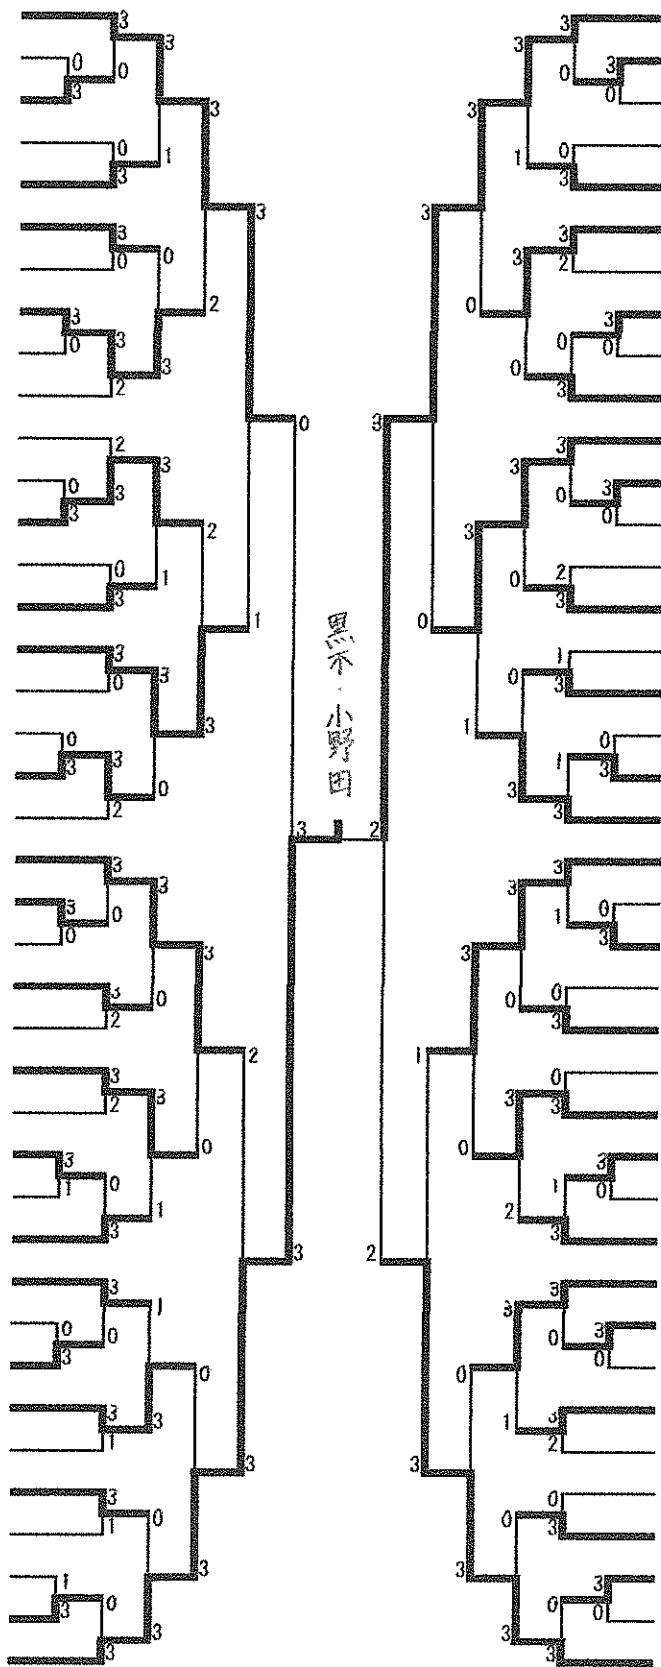

男子ダブルス

- 1 金澤・藤元 (フェニックスクラブ)
- 2 吉原(弘)・前田 (妻ヶ丘中)
- 3 カブール・森山 (小松原中)
- 4 吉崎・金倉 (末吉中)
- 5 清・井上 (ORION)
- 6 寺地・伊藤 (誠卓球CL)
- 7 是枝・宮下 (姫城中)
- 8 山本・田口 (スリースター)
- 9 高津・仲西 (都城西中)
- 10 上原・園田 (三股中)
- 11 徳留・今村 (太陽クラブ)
- 12 原・重田 (樟中)
- 13 川崎・釘元 (都城西中)
- 14 松野・木村 (姫城中)
- 15 柳田・橋口 (ORION)
- 16 有川(実)・有川(心) (祝吉中・安田卓球クラブ)
- 17 野崎・長田 (三股中)
- 18 福重・重信 (都城西中)
- 19 中武・通山 (財部中)
- 20 松榮・福永 (妻ヶ丘中)
- 21 中島・愛村 (松元卓運)
- 22 西山・高橋 (ORION)
- 23 松田・高橋 (都城西中)
- 24 持永・日高 (都城TTC)
- 25 荒川・細山田 (樟中)
- 26 中原・倉岡 (三股中)
- 27 柏木・村崎 (都城西中)
- 28 川路・西田 (財部中)
- 29 山崎・栗山 (妻ヶ丘中)
- 30 川崎・前田 (本郷中)
- 31 岩下・安田 (末吉中)
- 32 今井・山城 (三股中)
- 33 坂元・高木 (都城TTC・大宮卓球スポーツ)
- 34 渡邊・上野 (財部中)
- 35 田牧・南 (妻ヶ丘中)
- 36 中村・鈴木 (小松原中)
- 37 山崎・中島 (KATSUOKA Jr)
- 38 福田・山下 (姫城中)
- 39 吹上・黒葛原 (都城西中)
- 40 黒木・小野田 (妻ヶ丘中)

- 大野(誠)・大野(斗) (ABBEY) 41
- 田中・飛松(冠) (都城TTC) 42
- 安治川・田中 (KATSUOKA Jr) 43
- 山田・松田 (都城西中) 44
- 佐々木・廣松 (妻ヶ丘中) 45
- 内村・福重 (小松原中) 46
- 永島田・三河 (末吉中) 47
- 森山・野間 (都城西中) 48
- 堀田・内村 (三股中) 49
- 堀之内・奥田 (姫城中) 50
- 中原・南園(大) (樟中) 51
- 花牟禮・中津 (財部中) 52
- 中野・瀬尾 (妻ヶ丘中) 53
- 大園・梶田 (誠卓球CL) 54
- 大角・西村 (都城西中) 55
- 田中・中村 (ORION) 56
- 坂元・吉原(大) (妻ヶ丘中) 57
- 宮崎・井上 (末吉中) 58
- 花岡・村上 (三股中) 59
- 野崎・西 (都城西中) 60
- 森・中島 (松元卓運) 61
- 早田・吉永 (都城西中) 62
- 上石・黒木 (都城TTC) 63
- 稲留・井上 (姫城中) 64
- 倉元・牧野 (KATSUOKA Jr) 65
- 吉崎・南園(航) (樟中) 66
- 持永・前村 (妻ヶ丘中) 67
- 日高・永野 (本郷中) 68
- 甲斐・杉山 (都城西中) 69
- 藪押・黒田 (ORION) 70
- 宮窪・飛松(幹) (都城TTC) 71
- 増田・日高 (安田卓球クラブ) 72
- 増森・谷口 (末吉中) 73
- 増山・豊丸 (都城西中) 74
- 松田・谷口 (大宮卓球スポーツ) 75
- 善茂砂・竹之下 (三股中) 76
- 今川・有馬 (財部中) 77
- 山菅・田中 (小松原中) 78
- 児玉・星村 (妻ヶ丘中) 79
- 宇田丸(俊)・宇田丸(誠) (樟中・PIHLEN) 80