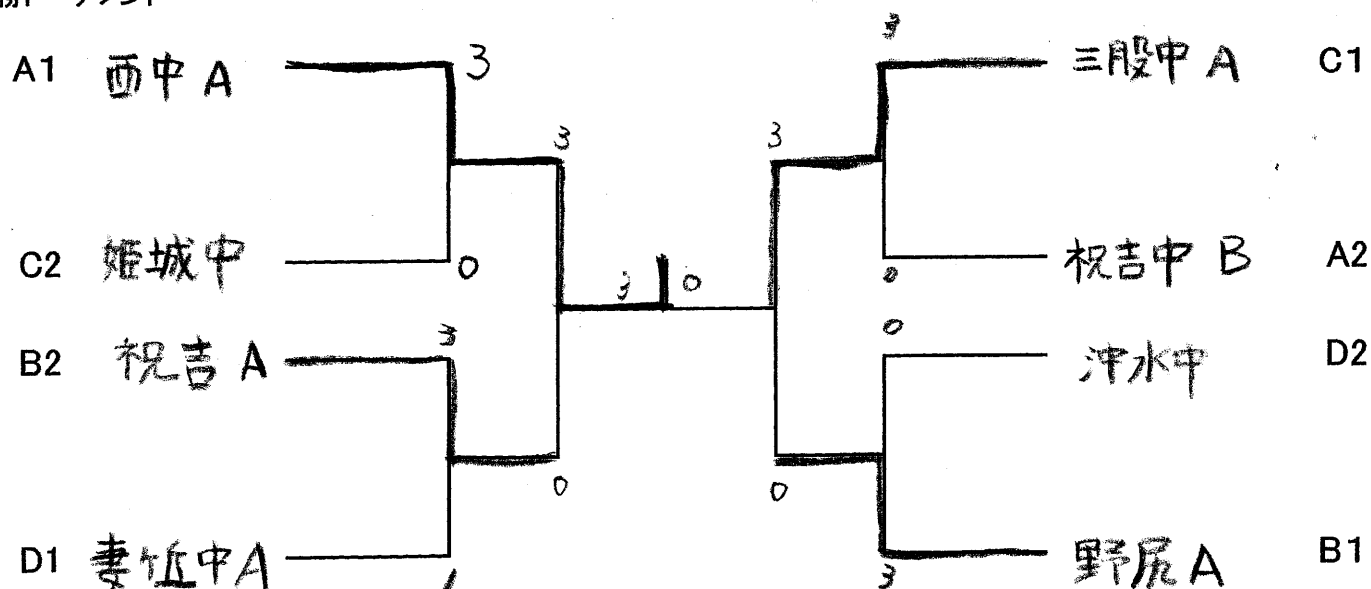

中学男子

Aパート

NO.	チーム名	西中学校A	妻ヶ丘中学校B	祝吉中学校B	勝敗	順位
1	西中学校A	~~対戦~~	3-0	3-0	2-0	1
2	妻ヶ丘中学校B	0-3	~~対戦~~	0-3	0-2	3
3	祝吉中学校B	0-3	3-0	~~対戦~~	1-1	2

Bパート

NO.	チーム名	祝吉中学校A	野尻中学校A	西中学校B	勝敗	順位
1	祝吉中学校A	~~対戦~~	3-2	2-3	5/5	2
2	野尻中学校A	2-3	~~対戦~~	3-1	5/4	1
3	西中学校B	3-2	1-3	~~対戦~~	4/5	3

Cパート

NO.	チーム名	姫城中学校	三股中学校A	野尻中学校B	勝敗	順位
1	姫城中学校	~~対戦~~	0-3	3-0	1-1	2
2	三股中学校A	3-0	~~対戦~~	3-0	2-0	1
3	野尻中学校B			~~対戦~~	0-2	3

Dパート

NO.	チーム名	妻ヶ丘中学校A	三股中学校B	沖水中学校	勝敗	順位
1	妻ヶ丘中学校A	~~対戦~~	3-0	3-0	2-0	1
2	三股中学校B	0-3	~~対戦~~	0-3	0-2	3
3	沖水中学校	0-3	3-0	~~対戦~~	1-1	2

決勝トーナメント