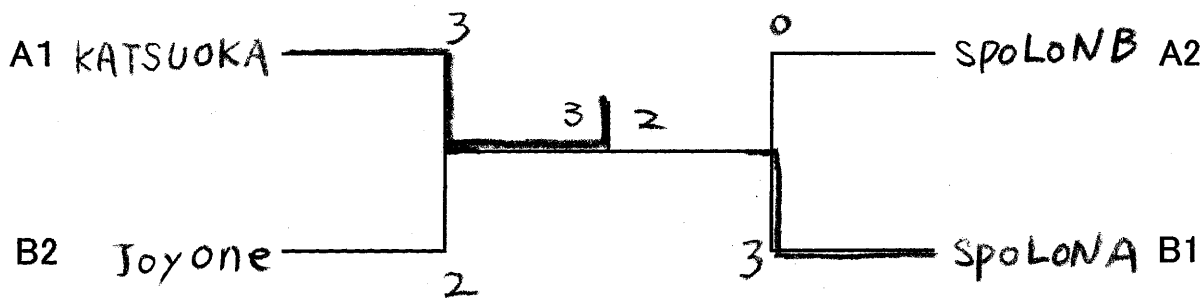

一般男子

Aパート

NO.	チーム名	KATSUOKA	ORION	SPOLON B	勝敗	順位
1	KATSUOKA		3-0	3-1	2-0	1
2	ORION	0-3		2-3	0-2	3
3	SPOLON B	1-3	3-2		1-1	2

Bパート

NO.	チーム名	SPOLON A	Joy One	紫光クラブ	勝敗	順位
1	SPOLON A		3-2	3-0	2-0	1
2	Joy One	2-3		3-2	1-1	2
3	紫光クラブ	0-3	2-3		0-2	3

決勝トーナメント