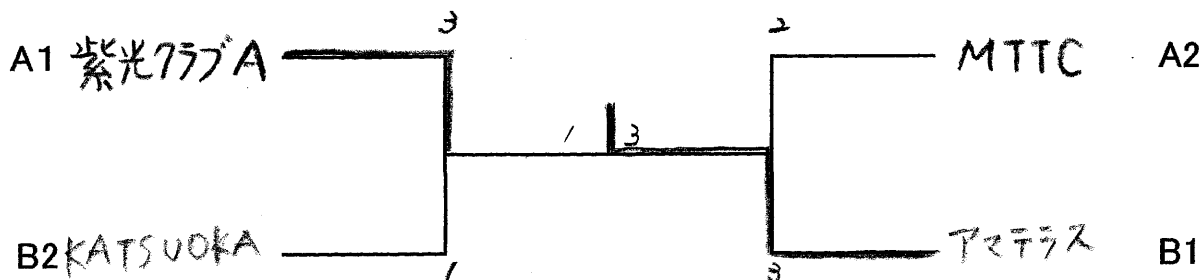

シニア男子

Aパート

NO.	チーム名	紫光クラブA	ウエルネスクラブ	Joy One	MTTC	勝敗	順位
1	紫光クラブA		3-0	3-0	3-2	3-0	1
2	ウエルネスクラブ	0-3		3-0	1-3	1-2	3
3	Joy One	0-3	0-3		0-3	0-3	4
4	MTTC	2-3	3-1	3-0		2-1	2

Bパート

NO.	チーム名	KATSUOKA	紫光クラブB	アマテラス	志和地クラブ	勝敗	順位
1	KATSUOKA		3-0	2-3	3-2	2-1	2
2	紫光クラブB	0-3		0-3	3-1	1-2	3
3	アマテラス	3-2	3-0		3-1	3-0	1
4	志和地クラブ	2-3	1-3	1-3		0-3	4

決勝トーナメント