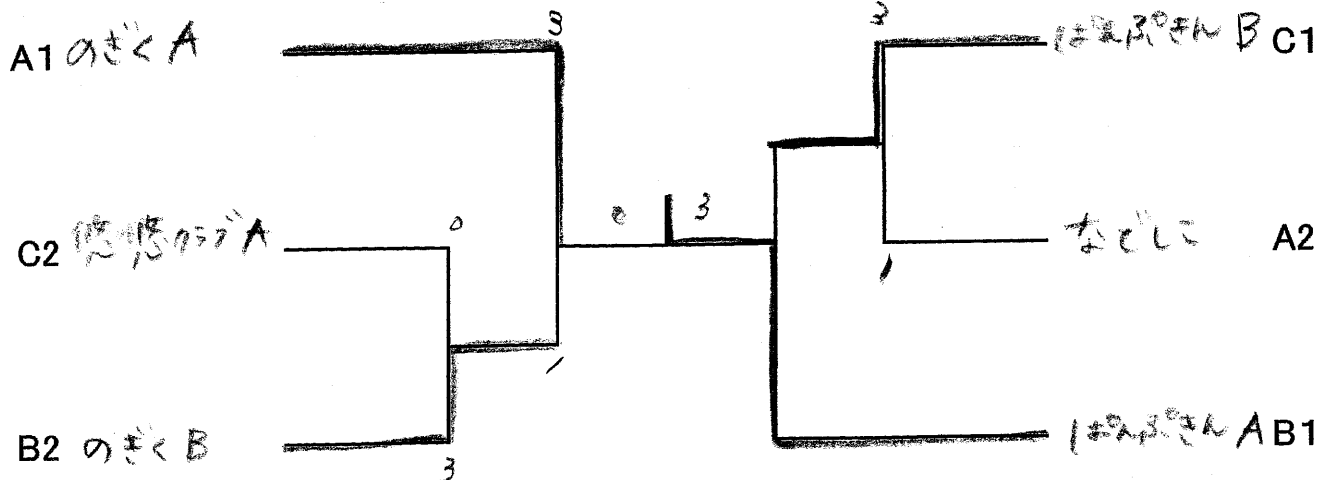

一般女子

NO.	チーム名	SPOLON	M-TOP	ふきのとう	のぎく	三股中OG	勝敗	順位
1	SPOLON		1-3	0-3	1-3	3-1	1-3	4
2	M-TOP	3-1		3-2	3-2	3-0	4-0	1
3	ふきのとう	3-0	2-3		3-2	3-2	3-1	2
4	のぎく	3-1	2-3	2-3		3-1	2-2	3
5	三股中OG	1-3	0-3	2-3	1-3		0-4	5

シニア女子

Aパート

NO.	チーム名	のぎくA	あじさいA	なでしこ	悠悠クラブB	勝敗	順位
1	のぎくA		3-0	3-0	3-0	3-0	1
2	あじさいA	0-3		2-3	1-3	0-3	4
3	なでしこ	0-3	3-2		3-2	2-1	2
4	悠悠クラブB	0-3	3-1	2-3		1-2	3

Bパート

NO.	チーム名	ぱんぷきんA	のぎくB	華菜クラブ	勝敗	順位
1	ぱんぷきんA		3-0	3-0	2-0	1
2	のぎくB	0-3		3-2	1-1	2
3	華菜クラブ	0-3	2-3		0-2	3

Cパート

NO.	チーム名	悠悠クラブA	あじさいB	ぱんぷきんB	勝敗	順位
1	悠悠クラブA		3-2	0-3	1-1	2
2	あじさいB	2-3		0-3	0-2	3
3	ぱんぷきんB	3-0	3-0		2-0	1

決勝トーナメント