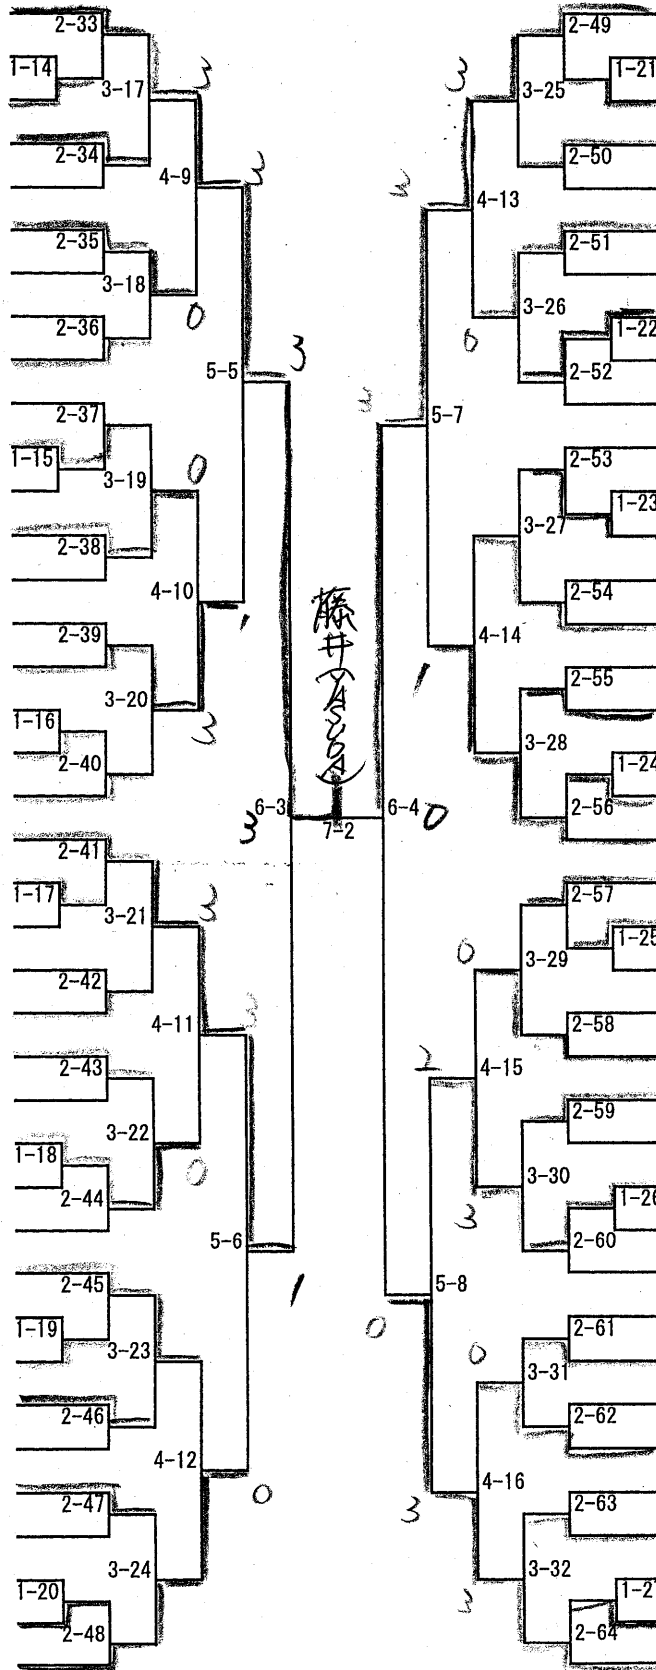

男子シングルス (2)

- 78 藤井 脩平 (YASUDA卓球友)
- 79 村田 流星 (妻ヶ丘中)
- 80 宮田 康成 (飯野中)
- 81 内田 直季 (東大宮中)
- 82 森 力弥 (祝吉中)
- 83 徳留 海人 (西 中)
- 84 田中 嵐翔 (三股中)
- 85 堀内 義稀 (沖水中)
- 86 黒木 大誠 (都城TTC)
- 87 高橋 翼 (西 中)
- 88 中川 誠也 (祝吉中)
- 89 今村 知哉 (三股中)
- 90 新屋 拓海 (東大宮中)
- 91 上米良 歩 (野尻中)
- 92 松尾 竜馬 (妻ヶ丘中)
- 93 西郷 隆太郎 (山田中)
- 94 内村 颯 (姫城中)
- 95 大橋 翔太 (小松原中)
- 96 中村 紀仁 (飯野中)
- 97 森重 太晴 (西 中)
- 98 中留 陸斗 (小松原中)
- 99 横山 千大 (沖水中)
- 100 赤星 伸馬 (姫城中)
- 101 久保園 康生 (飯野中)
- 102 金澤 宙 (大滝スポーツ)
- 103 徳丸 拓哉 (三股中)
- 104 池田 翔 (東大宮中)
- 105 児玉 貴郁 (妻ヶ丘中)
- 106 弓削 敦矢 (野尻中)
- 107 有村 新之輔 (祝吉中)
- 108 鬼塚 政徳 (小松原中)
- 109 西河 真弘 (妻ヶ丘中)
- 110 竹ノ内 天太 (ピンポン港ジュニア)
- 111 中村 心 (飯野中)
- 112 藪下 大晟 (西 中)
- 113 南馬越 幸樹 (飯野中)
- 114 入田 睦貴 (東大宮中)
- 115 蔵満 明与 (山田中)
- 116 吉川 幸輝 (三股中)

- 細川 隼 (ピンポン港ジュニア) 117
- 今村 麟太郎 (祝吉中) 118
- 田ノ上 空良 (大滝スポーツ) 119
- 松下 大広 (妻ヶ丘中) 120
- 皆越 優人 (野尻中) 121
- 廣畑 佑樹 (西 中) 122
- 税田 智哉 (東大宮中) 123
- 吉川 愛斗 (三股中) 124
- 栗山 汰生 (YASUDA卓球友) 125
- 濱田 佳大 (姫城中) 126
- 川崎 響 (小松原中) 127
- 池田 勇輝 (都城TTC) 128
- 濱川 黎 (飯野中) 129
- 池田 拓馬 (祝吉中) 130
- 木之下 涼介 (東大宮中) 131
- 金山 孝介 (沖水中) 132
- 宮久保 翔 (飯野中) 133
- 求 日向 (姫城中) 134
- 岩松 幸星 (妻ヶ丘中) 135
- 東 優汰 (山田中) 136
- 松岡 正吾 (沖水中) 137
- 西原 博 (山田中) 138
- 中津 悠汰 (三股中) 139
- 八十島 広翔 (祝吉中) 140
- 松元 瞭 (飯野中) 141
- 川原 雄貴 (西 中) 142
- 谷川 陸人 (姫城中) 143
- 古城 嘉人 (ピンポン港ジュニア) 144
- 馬場 康輔 (東大宮中) 145
- 佐藤 一樹 (妻ヶ丘中) 146
- 永窪 竜斗 (三股中) 147
- 西村 翔太 (祝吉中) 148
- 平田 翼哉 (東大宮中) 149
- 日高 玄翔 (野尻中) 150
- 堀田 悠斗 (妻ヶ丘中) 151
- 東脇 竜馬 (飯野中) 152
- 渡邊 健太 (小松原中) 153
- 塚本 真郷 (都城TTC) 154
- 内山 優斗 (西 中) 155