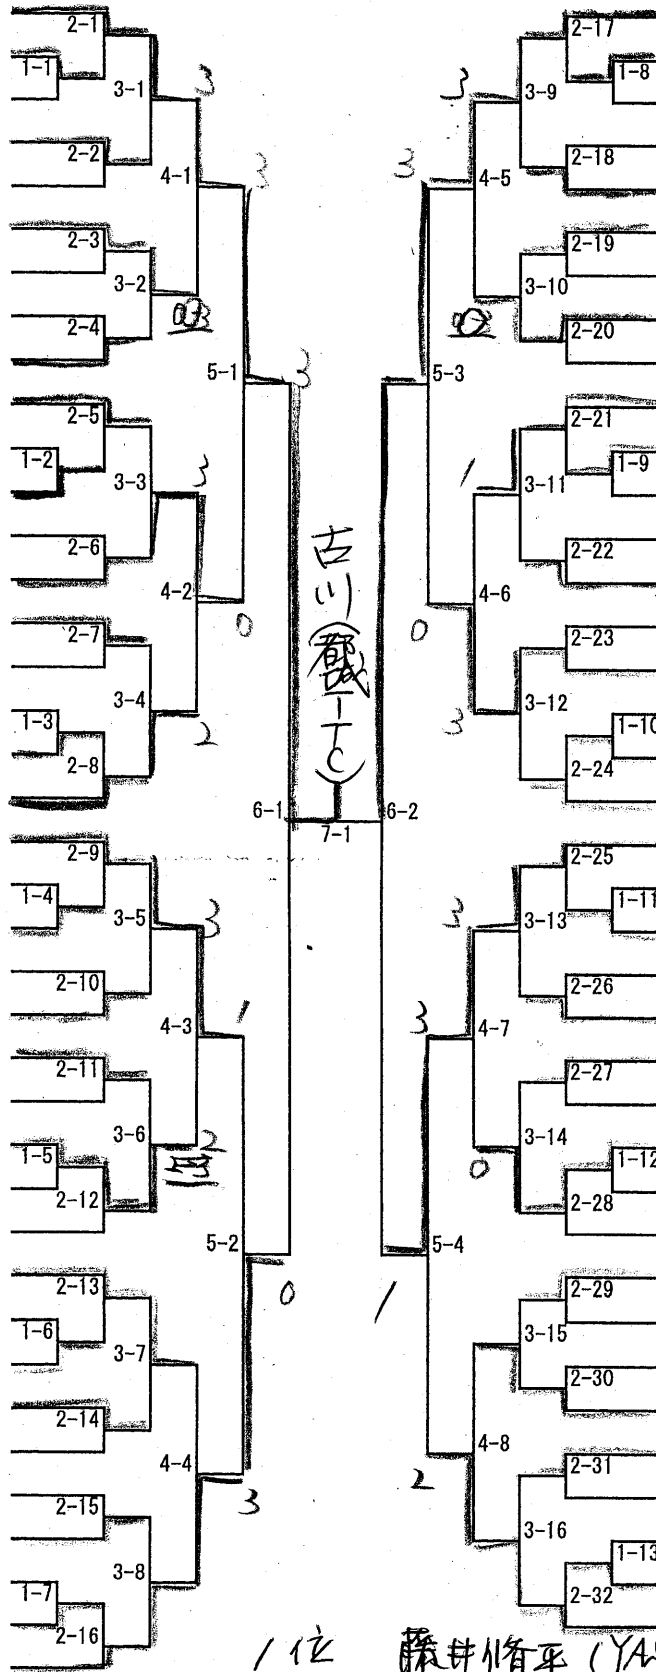

# 女子団体戦

1位 東大宮中A

2位 三股中

3位 五十市中A

妻ヶ丘中

男子シングルス (1)

- 1 古川 悠晟 (都城TTC)
- 2 藤岡 晃大 (祝吉中)
- 3 税所 幸大 (沖水中)
- 4 田中 佑太 (西中)
- 5 野上 莉玖 (東大宮中)
- 6 二見 健斗 (野尻中)
- 7 日高 怜生 (妻ヶ丘中)
- 8 本吉 聖弥 (飯野中)
- 9 大浦 勇飛 (三股中)
- 10 宮田 晃輔 (YASUDA卓球友)
- 11 小笹 凌太郎 (祝吉中)
- 12 川衛 和南音 (東大宮中)
- 13 坊野 蓮 (西中)
- 14 玉城 拓海 (ピンポン港ジュニア)
- 15 岡崎 瑞希 (山田中)
- 16 井上 佑真 (飯野中)
- 17 杉村 龍之介 (姫城中)
- 18 太田原 朗人 (小松原中)
- 19 末永 哲朗 (大滝スポーツ)
- 20 杉尾 瑠唯 (東大宮中)
- 21 柚井 慎人 (山田中)
- 22 吉川 航平 (飯野中)
- 23 穂屋下 凜 (野尻中)
- 24 松尾 頼馬 (妻ヶ丘中)
- 25 今村 飛翔 (三股中)
- 26 大池 星音 (西中)
- 27 長濱 百李 (ピンポン港ジュニア)
- 28 山下 高央 (祝吉中)
- 29 永山 秀道 (姫城中)
- 30 宮久保 渉 (飯野中)
- 31 小野田 瑛太 (みやこんじょKID's)
- 32 川路 直輝 (妻ヶ丘中)
- 33 高橋 歩夢 (小松原中)
- 34 榎木 大晟 (祝吉中)
- 35 佐藤 迅 (飯野中)
- 36 伊鹿倉 巧 (東大宮中)
- 37 鈴木 雅矢 (沖水中)
- 38 中内 友也 (三股中)
- 39 高柳 玲 (西中)