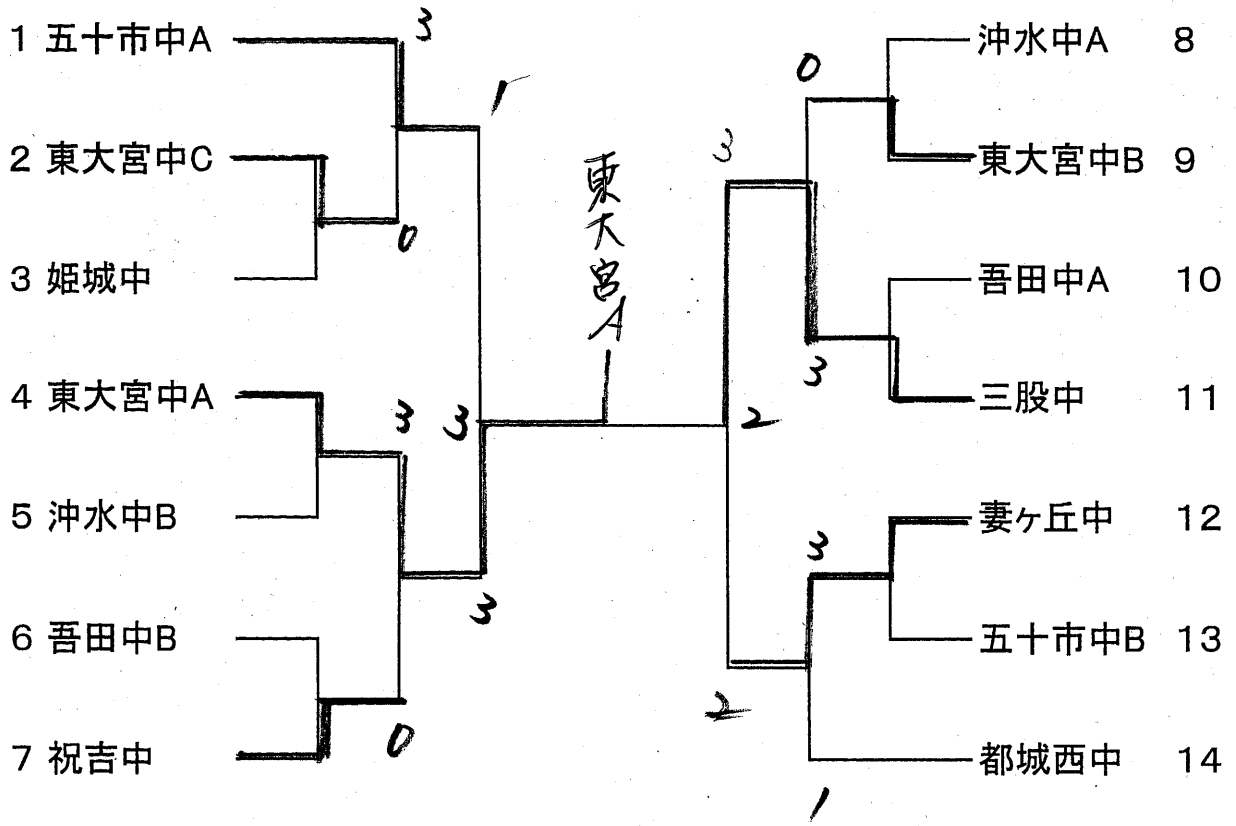

# 女子団体戦

1位 東大宮中A

2位 三股中

3位 五十市中A

妻ヶ丘中

男子シングルス (1)

- 1 古川 悠晟 (都城TTC)
- 2 藤岡 晃大 (祝吉中)
- 3 税所 幸大 (沖水中)
- 4 田中 佑太 (西中)
- 5 野上 莉玖 (東大宮中)
- 6 二見 健斗 (野尻中)
- 7 日高 怜生 (妻ヶ丘中)
- 8 本吉 聖弥 (飯野中)
- 9 大浦 勇飛 (三股中)
- 10 宮田 晃輔 (YASUDA卓球友)
- 11 小笹 凌太郎 (祝吉中)
- 12 川衛 和南音 (東大宮中)
- 13 坊野 蓮 (西中)
- 14 玉城 拓海 (ピンポン港ジュニア)
- 15 岡崎 瑞希 (山田中)
- 16 井上 佑真 (飯野中)
- 17 杉村 龍之介 (姫城中)
- 18 太田原 朗人 (小松原中)
- 19 末永 哲朗 (大滝スポーツ)
- 20 杉尾 瑠唯 (東大宮中)
- 21 柚井 慎人 (山田中)
- 22 吉川 航平 (飯野中)
- 23 穂屋下 凜 (野尻中)
- 24 松尾 頼馬 (妻ヶ丘中)
- 25 今村 飛翔 (三股中)
- 26 大池 星音 (西中)
- 27 長濱 百李 (ピンポン港ジュニア)
- 28 山下 高央 (祝吉中)
- 29 永山 秀道 (姫城中)
- 30 宮久保 渉 (飯野中)
- 31 小野田 瑛太 (みやこんじょKID's)
- 32 川路 直輝 (妻ヶ丘中)
- 33 高橋 歩夢 (小松原中)
- 34 榎木 大晟 (祝吉中)
- 35 佐藤 迅 (飯野中)
- 36 伊鹿倉 巧 (東大宮中)
- 37 鈴木 雅矢 (沖水中)
- 38 中内 友也 (三股中)
- 39 高柳 玲 (西中)