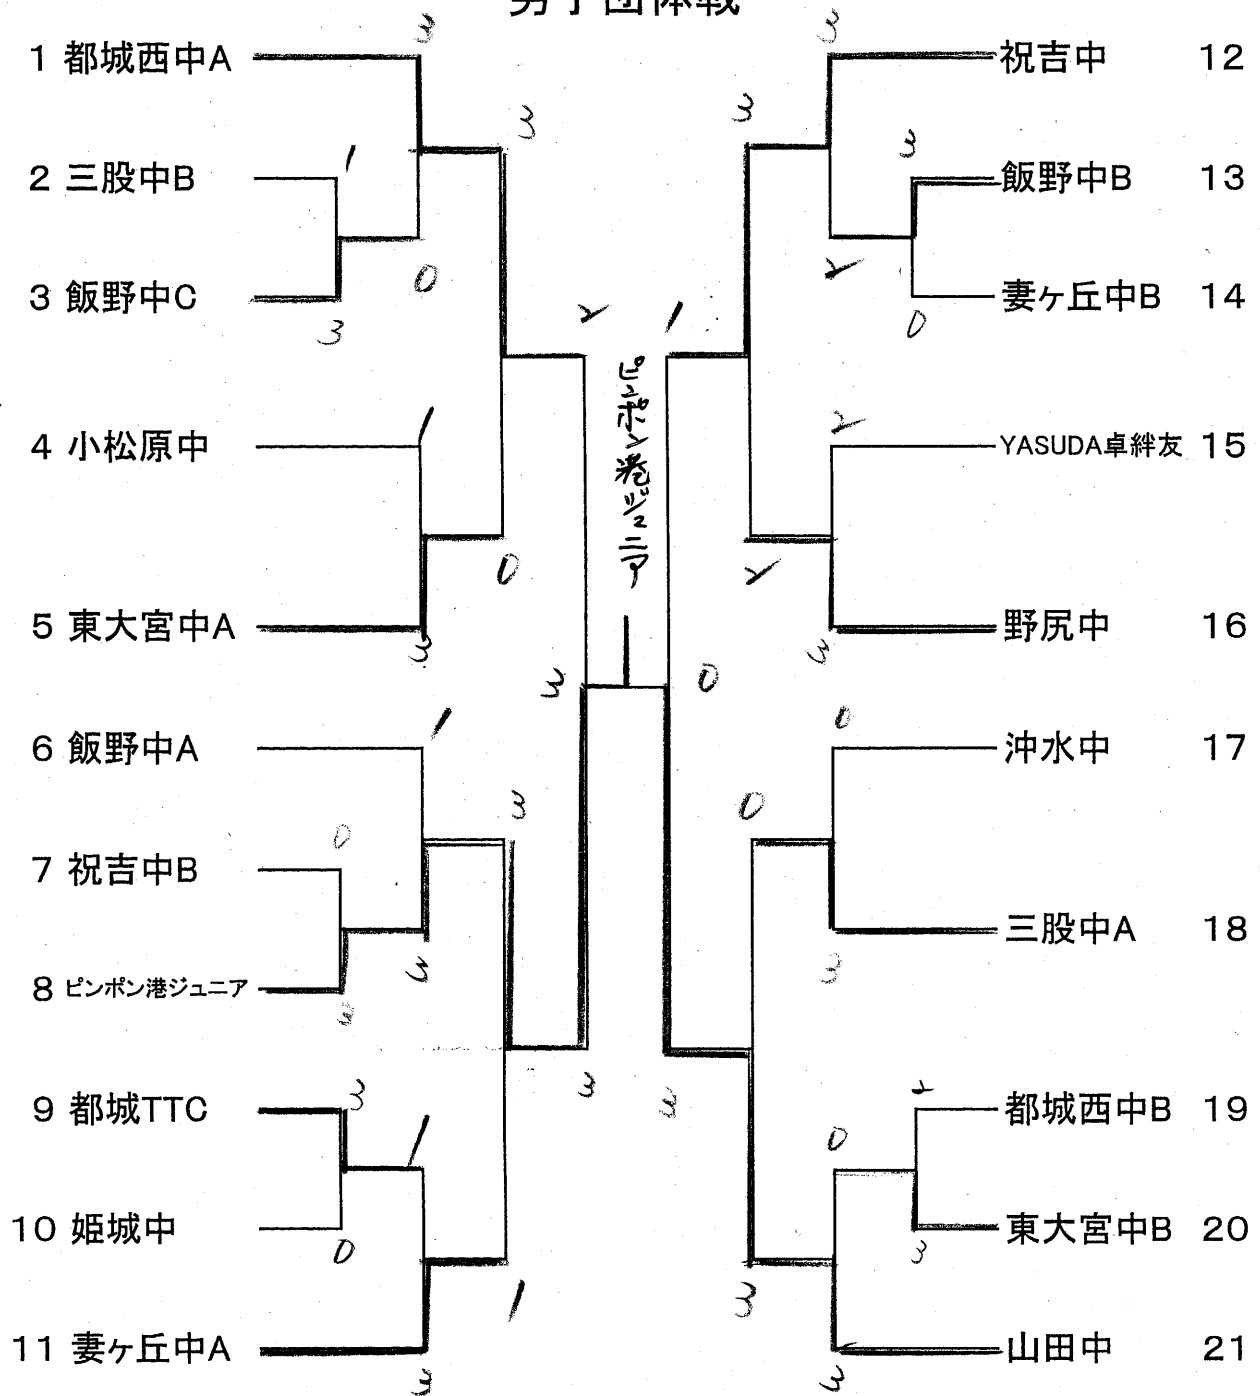

男子団体戦

1位 ピンポン港ジュニア

2位 山田中

3位 都城西中A

祝吉中