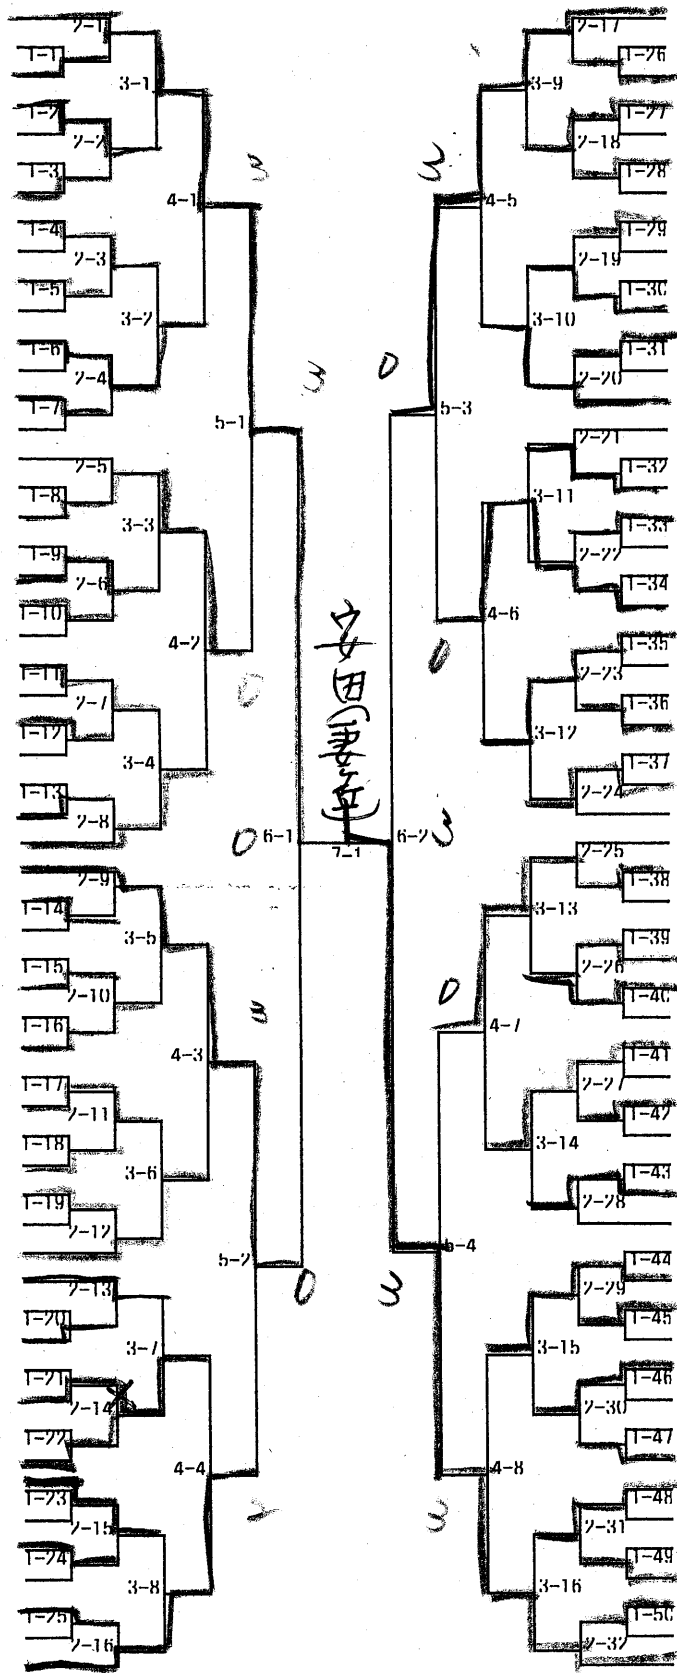

女子シングルス

- 1 吉村 海華 (沖水中)
- 2 下茂 音羽 (東大宮中)
- 3 冬野 莉理 (五十市中)
- 4 外山 稚子 (吾田中)
- 5 川畑 智恵理 (西 中)
- 6 川井田 夏希 (妻ヶ丘中)
- 7 上村 愛瑛 (野尻中)
- 8 吉浪 夢乃 (東大宮中)
- 9 笠 真由香 (吾田中)
- 10 奥村 優音 (祝吉中)
- 11 木佐貫 魅 (沖水中)
- 12 嘉藤 桃子 (五十市中)
- 13 緒方 こよい (三股中)
- 14 野崎 未羽 (東大宮中)
- 15 有村 依音 (姫城中)
- 16 松山 愛花 (吾田中)
- 17 松下 來海 (東大宮中)
- 18 岩元 沙耶香 (三股中)
- 19 切通 奈那美 (YASUDA卓球友)
- 20 徳留 萌々恵 (五十市中)
- 21 橋本 未来 (沖水中)
- 22 細田 ひなた (飯野中)
- 23 堀 桃菜 (祝吉中)
- 24 土寄 実花 (東大宮中)
- 25 鎌田 麗嘉 (五十市中)
- 26 黒原 寿莉奈 (沖水中)
- 27 川畑 英璃奈 (西 中)
- 28 蛭原 彩稀 (吾田中)
- 29 清藤 萌香 (沖水ジュニア)
- 30 桑山 周子 (東大宮中)
- 31 松尾 美佐 (吾田中)
- 32 三好 玲奈 (姫城中)
- 33 川越 妃那子 (沖水中)
- 34 持永 紗英 (祝吉中)
- 35 吉田 有紀美 (五十市中)
- 36 網屋 利紗 (小松原中)
- 37 切通 明香里 (五十市中)
- 38 和田 一華 (妻ヶ丘中)
- 39 藤田 未唯 (東大宮中)
- 40 永井 恵梨華 (吾田中)
- 41 和田 夏生 (東大宮中)
- 42 穎川 七彩 (三股中)
- 43 高山 春留菜 (西 中)
- 44 竹ノ下 楓 (野尻中)
- 45 大畑 絢音 (姫城中)
- 46 狩長 英里 (祝吉中)
- 47 森重 日詩 (沖水中)
- 48 岡原 さくら (五十市中)
- 49 脇部 里奈 (東大宮中)
- 50 堤 麗菜 (三股中)
- 51 川添 ゆめみ (妻ヶ丘中)
- 52 愛甲 美夕莉 (東大宮中)
- 53 内保 早良 (西 中)
- 54 鬼束 真由 (吾田中)
- 55 三浦 結菜 (五十市中)
- 56 大倉 晴花 (沖水中)
- 57 増田 和 (YASUDA卓球友)

- 満安 伶美 (三股中) 58
- 鈴村 理恩 (沖水中) 59
- 小野田 萌菜 (五十市中) 60
- 税田 夏瑠海 (吾田中) 61
- 川野 凜花 (東大宮中) 62
- 緒方 美礼 (姫城中) 63
- 吉村 海羽 (沖水ジュニア) 64
- 小川 友佳 (東大宮中) 65
- 出石 ひかる (飯野中) 66
- 中野 明日香 (西 中) 67
- 榎園 りさ子 (妻ヶ丘中) 68
- 臼村 雅美 (沖水中) 69
- 倉田 夏海 (吾田中) 70
- 楠元 美穂 (五十市中) 71
- 小村 ひかる (祝吉中) 72
- 川原 梨々華 (三股中) 73
- 山下 明夏 (五十市中) 74
- 宮崎 麗華 (東大宮中) 75
- 日高 桃花 (西 中) 76
- 守山 晴梨 (吾田中) 77
- 渡辺 里桜 (沖水中) 78
- 窪田 みなみ (YASUDA卓球友) 79
- 弓削 亜由華 (東大宮中) 80
- 田實 彩乃 (五十市中) 81
- 半野 優希 (沖水中) 82
- 佐藤 美海 (吾田中) 83
- 梅北 知里 (妻ヶ丘中) 84
- 松田 夏歩 (小松原中) 85
- 黒木 涼帆 (都城TTC) 86
- 広津 鈴夏 (五十市中) 87
- 溝口 凜子 (沖水中) 88
- 上田 凜 (姫城中) 89
- 林 涼菜 (野尻中) 90
- 片淵 結衣 (東大宮中) 91
- 川崎 夏希 (吾田中) 92
- 西原 舞 (西 中) 93
- 坂本 春望 (東大宮中) 94
- 森 結唯 (祝吉中) 95
- 久留 若菜 (妻ヶ丘中) 96
- 高橋 佐千代 (沖水中) 97
- 馬場 杏果 (三股中) 98
- 鎌田 夏未 (都城TTC) 99
- 鶴崎 彩乃 (大塚スポーツ) 100
- 門川 華子 (東大宮中) 101
- 堀之内 ななみ (五十市中) 102
- 有川 心彩 (YASUDA卓球友) 103
- 高橋 真利亜 (吾田中) 104
- 時任 海遥 (三股中) 105
- 桑木 恵夢 (祝吉中) 106
- 山下 莉朋 (沖水中) 107
- 河野 小春 (東大宮中) 108
- 井上 萌花 (吾田中) 109
- 仮屋 春音 (五十市中) 110
- 瀬崎 朝日 (三股中) 111
- 新森 吏子 (西 中) 112
- 萩野 綾美 (沖水中) 113
- 安田 愛友 (妻ヶ丘中) 114

1位 吉田(妻ヶ丘)
2位 吉村(沖水)
3位 満安(三股)
桑山(東大宮)