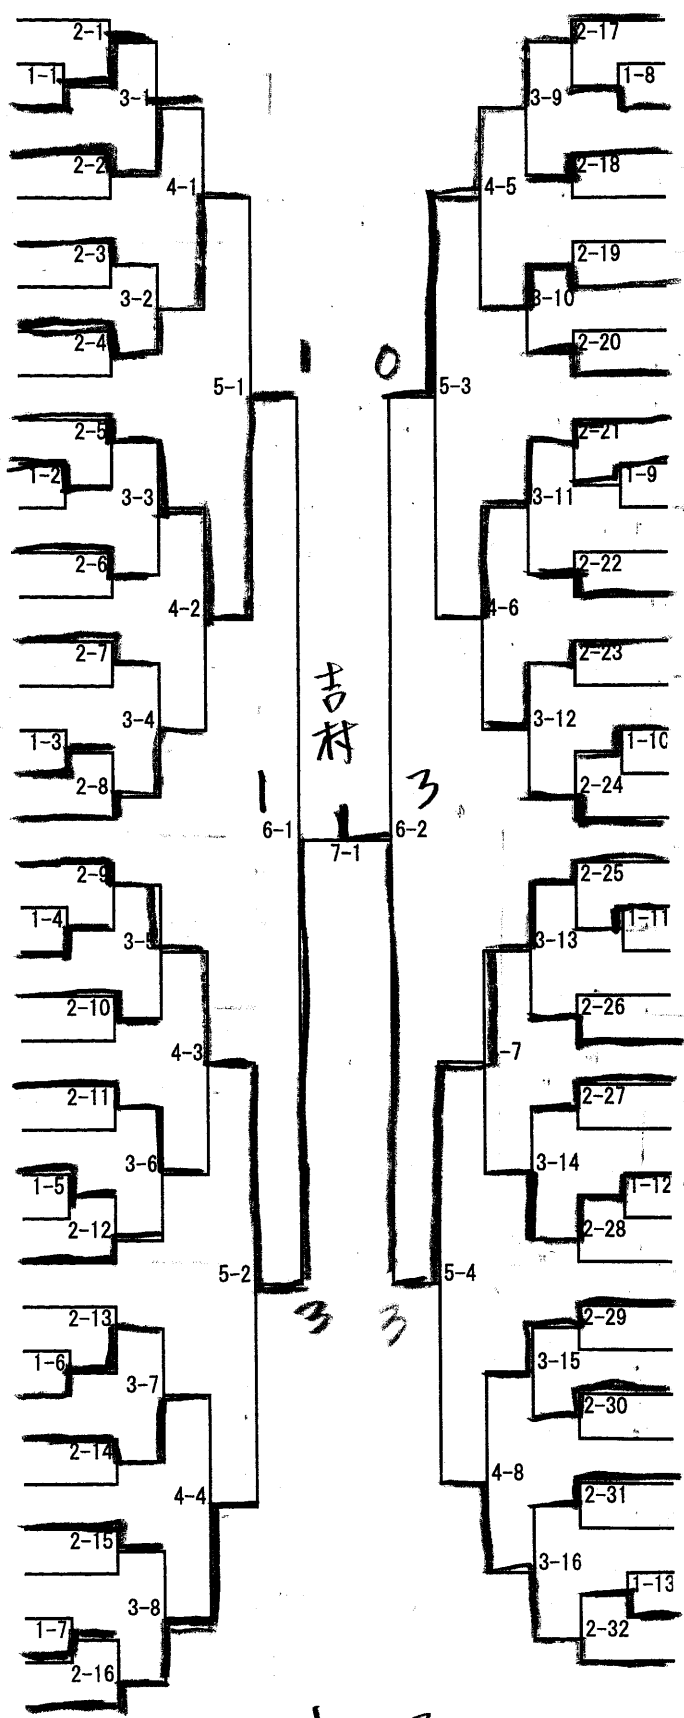

女子シングルス

1. 1 安田 愛友 (妻ヶ丘中)
2. 2 萩野 綾美 (沖水中)
3. 3 新森 英子 (都城西中)
4. 4 瀬崎 朝日 (三股中)
5. 5 有川 八彩 (YASUDA卓球友の会)
6. 6 持永 紗英 (祝吉中)
7. 7 綱屋 利紗 (小松原中)
8. 8 中園 璃香 (高鍋東中)
9. 9 岩元 沙耶香 (三股中)
10. 10 岩元 かほ (都城TTC)
11. 11 臼杵 雅美 (沖水中)
12. 12 上田 凜 (姫城中)
13. 13 林 涼菜 (野尻中)
14. 14 清藤 萌香 (沖水ジニア)
15. 15 川畑 英璃奈 (都城西中)
16. 16 ~~藤元 朱莉 (三股中)~~
17. 17 野元 優奏 (誠卓球CL)
18. 18 大倉 晴花 (沖水中)
19. 19 堀 桃菜 (祝吉中)
20. 20 増田 和 (YASUDA卓球友の会)
21. 21 久留 若菜 (妻ヶ丘中)
22. 22 兒玉 凜 (都城TTC)
23. 23 森 結唯 (祝吉中)
24. 24 堤 麗菜 (三股中)
25. 25 渡辺 里桜 (沖水中)
26. 26 吉村 海羽 (沖水ジニア)
27. 27 三好 玲奈 (姫城中)
28. 28 ~~川畑 智恵理 (都城西中)~~
29. 29 山中 愛海 (高鍋東中)
30. 30 中園 朋花 (福島中)
31. 31 鈴村 理恵 (沖水中)
32. 32 上村 愛瑛 (野尻中)
33. 33 鶴崎 彩乃 (大淀卓球クラブ)
34. 34 中野 明日香 (都城西中)
35. 35 梅北 知里 (妻ヶ丘中)
36. 36 黒原 寿莉奈 (沖水中)
37. 37 大畑 絢音 (姫城中)
38. 38 頼川 七彩 (三股中)
39. 39 大坪 愛佳 (誠卓球CL)

1. 前田 美侑 (沖水ジニア) 40
2. ~~川井田 夏希 (妻ヶ丘中)~~ 41
3. 千場 百華 (都城TTC) 42
4. 馬場 杏果 (三股中) 43
5. 森重 日詩 (沖水中) 44
6. ~~窪田 みなみ (YASUDA卓球友の会)~~ 45
7. 内柗保 早良 (都城西中) 46
8. 緒方 美礼 (姫城中) 47
9. 溝口 凜子 (沖水中) 48
10. 橋口 未来 (大淀卓球クラブ) 49
11. 高橋 佐千代 (沖水中) 50
12. 山田 采加 (高鍋東中) 51
13. ~~黒田 紗也加 (三股中)~~ 52
14. 小村 ひかる (祝吉中) 53
15. 川添 ゆめみ (妻ヶ丘中) 54
16. 川越 妃那子 (沖水中) 55
17. 中山 美久理 (福島中) 56
18. ~~緒方 こよひ (三股中)~~ 57
19. 高山 春留奈 (都城西中) 58
20. 吉村 海華 (沖水中) 59
21. 竹之下 楓 (野尻中) 60
22. 狩長 英里 (祝吉中) 61
23. 川原 梨々華 (三股中) 62
24. 和田 一華 (妻ヶ丘中) 63
25. 西原 舞 (都城西中) 64
26. 山下 莉朋 (沖水中) 65
27. 兒玉 彩希 (高鍋東中) 66
28. 時任 海遥 (三股中) 67
29. 松田 夏歩 (小松原中) 68
30. 櫻園 りさ子 (妻ヶ丘中) 69
31. 前田 愛結 (沖水ジニア) 70
32. 有村 依音 (姫城中) 71
33. 野元 優音 (誠卓球CL) 72
34. 奥村 優音 (祝吉中) 73
35. 切通 奈那美 (YASUDA卓球友の会) 74
36. 半野 優希 (沖水中) 75
37. 日高 桃花 (都城西中) 76
38. 満安 伶美 (三股中) 77

決勝
増田
YASUDA
卓球友の会
1-3
5-11
6-11
6-11
吉村
沖水中