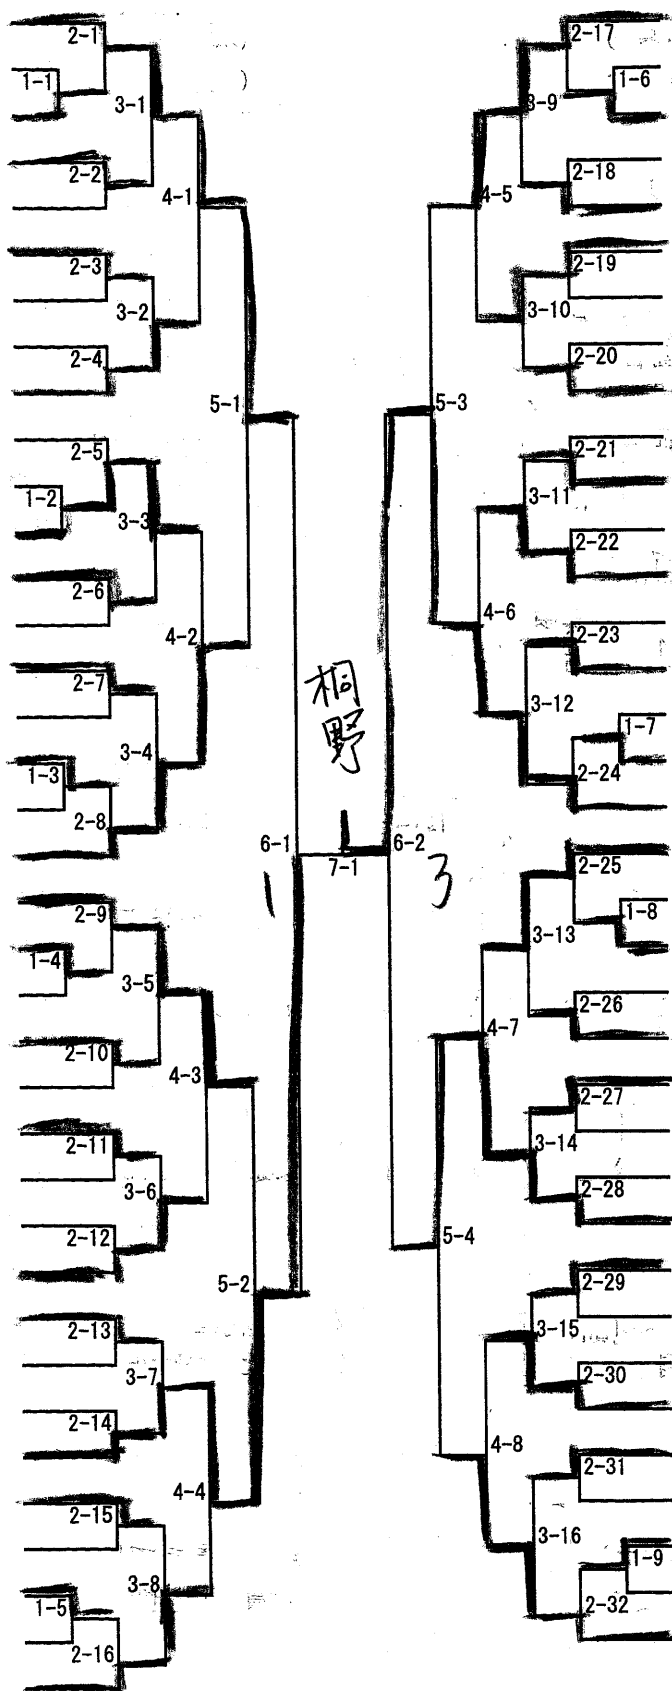

男子シングルス (1)

- 1 古川 悠晟 (都城TTC)
- 2 大池 星音 (都城西中)
- 3 山下 高央 (祝吉中)
- 4 岩井田 駿斗 (誠卓球CL)
- 5 谷川 陸人 (姫城中)
- 6 二見 健斗 (野尻中)
- 7 堀田 悠斗 (妻ヶ丘中)
- 8 田中 健伸 (三股中)
- 9 川崎 響 (小松原中)
- 10 松岡 正吾 (沖水中)
- 11 太田原 朗人 (小松原中)
- 12 池田 拓馬 (祝吉中)
- 13 日高 怜生 (妻ヶ丘中)
- 14 森本 冬羽 (福島中)
- 15 恒松 泰成 (都城西中)
- 16 永山 颯大 (山田中)
- 17 今村 飛翔 (三股中)
- 18 吉永 太陽 (野尻中)
- 19 森 眞奈斗 (日置茶恋知)
- 20 西郷 隆太郎 (山田中)
- 21 小笹 凌太郎 (祝吉中)
- 22 求 日向 (姫城中)
- 23 穂屋下 凜 (野尻中)
- 24 小野田 瑛太 (みやこんじょkid's)
- 25 上門 海 (三股中)
- 26 山元 剣泰 (妻ヶ丘中)
- 27 川原 雄貴 (都城西中)
- 28 川田原 輝宙 (TTC霧島)
- 29 榎木 大晟 (祝吉中)
- 30 徳留 海人 (都城西中)
- 31 内村 颯 (姫城中)
- 32 岡元 琉檜 (誠卓球CL)
- 33 田ノ上 空良 (大淀卓球クラブ)
- 34 税所 幸大 (沖水中)
- 35 鬼塚 政徳 (小松原中)
- 36 有川 心英 (YASUDA卓球友クラブ)
- 37 小野 源太 (妻ヶ丘中)