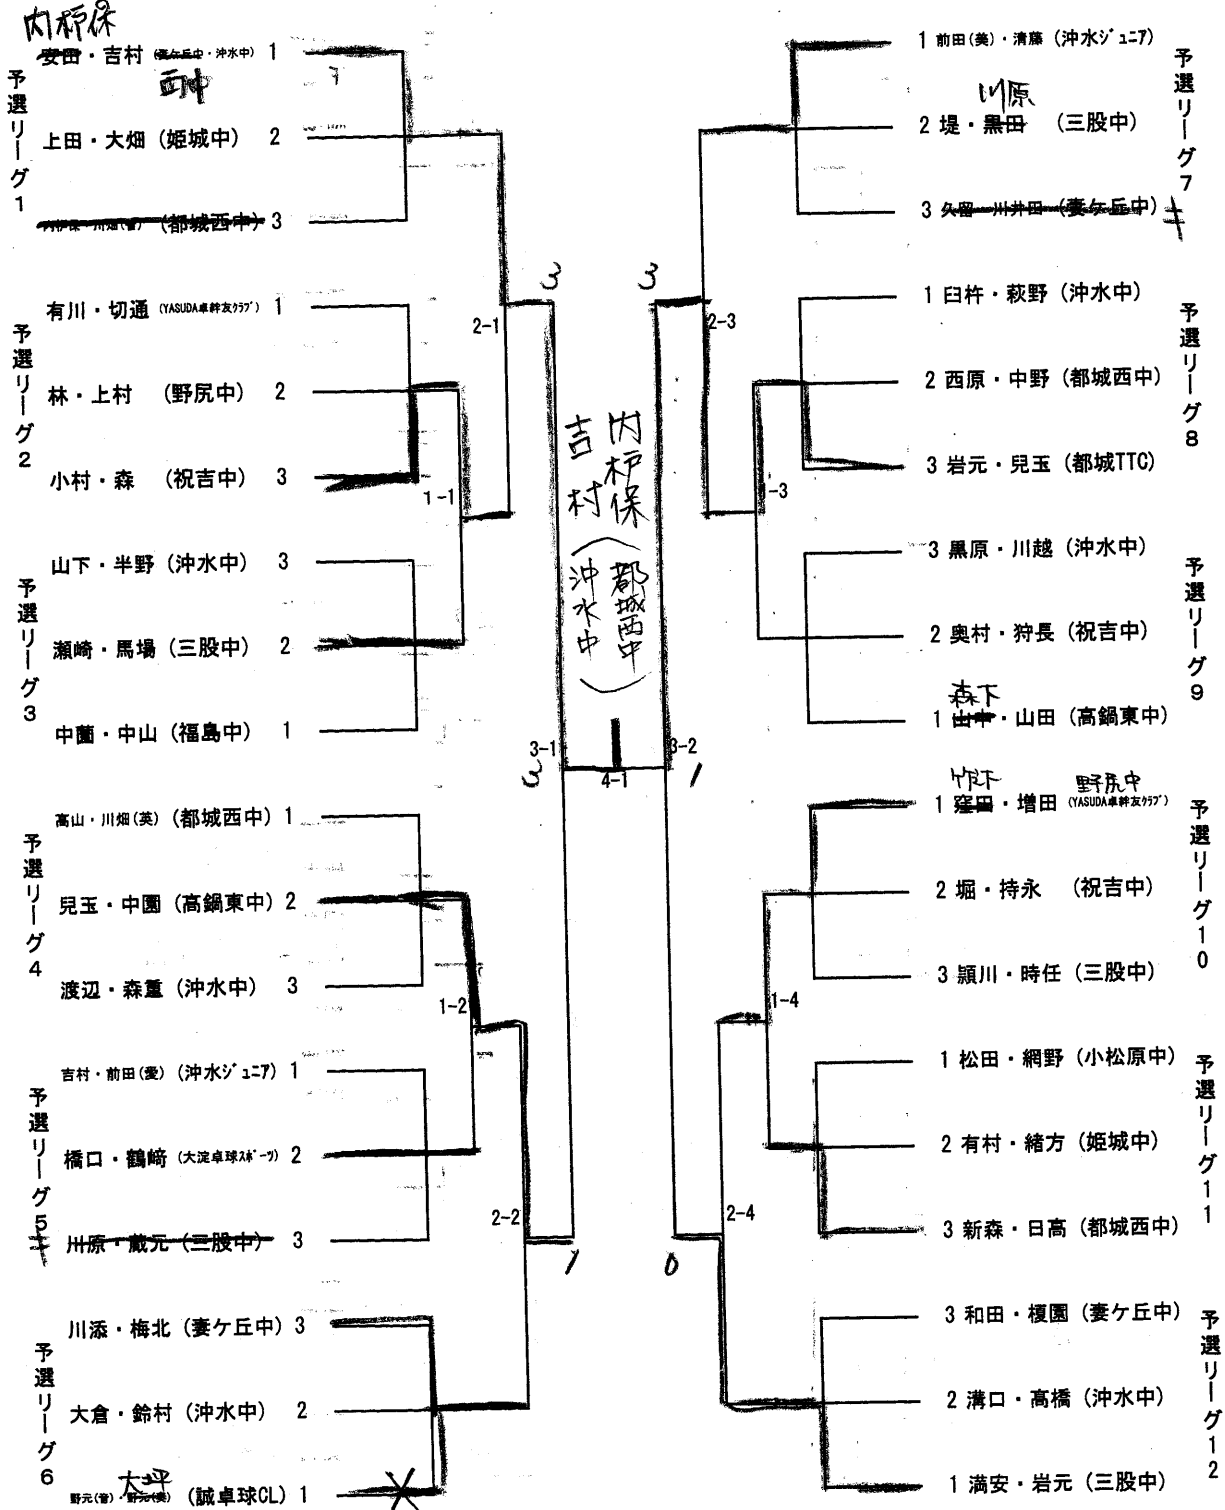

第12回会長杯都城オープン卓球選手権大会 少年少女の部
平成28年2月20日(土)
高城運動公園体育館

女子ダブルス

決勝
内村保
吉村
沖中
3 - 1

12	-	14
12	-	10
11	-	7
11	-	9

岩元
児玉
都城TTC