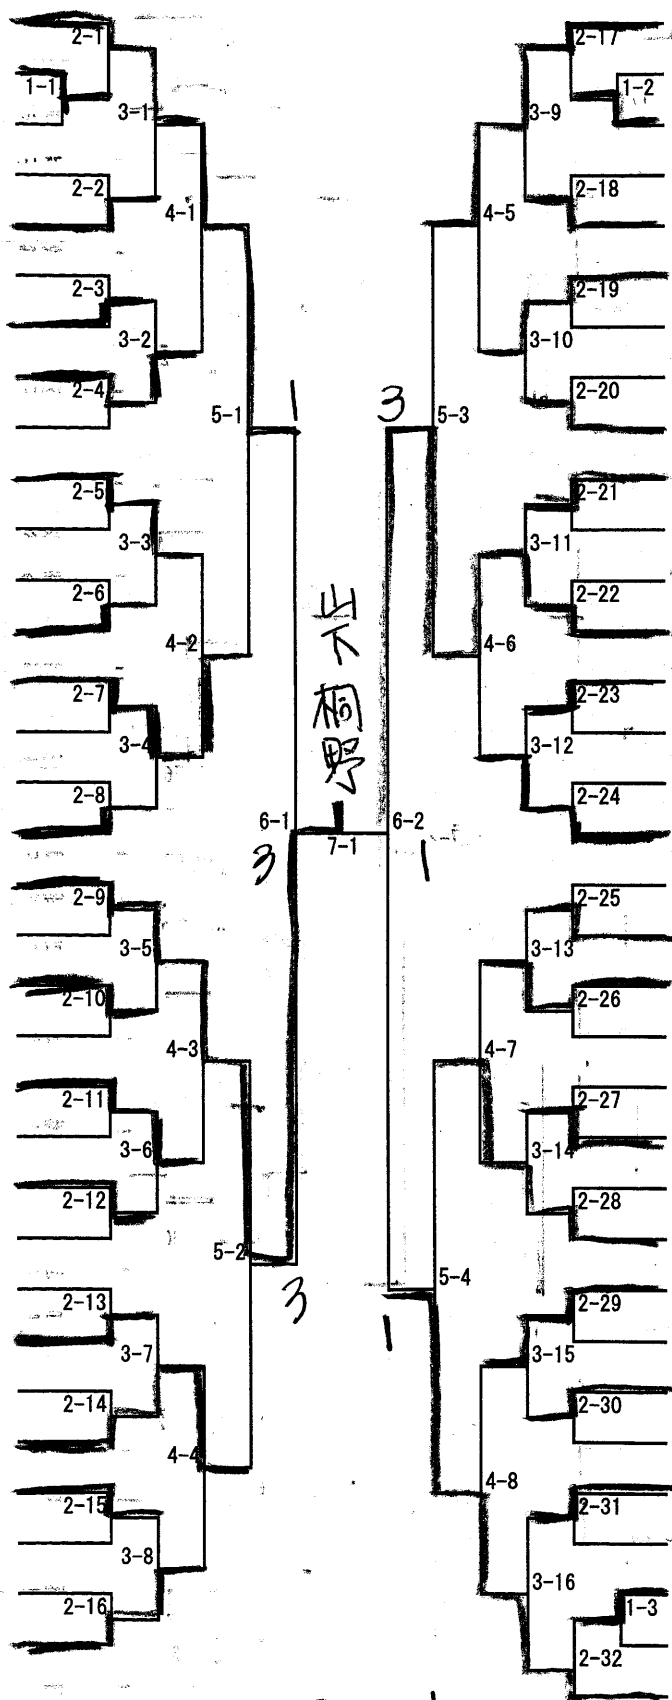

男子ダブルス

1. 1 藤井・安田 (YASUDA卓球友クラブ)
2. 2 蔵満・西原 (山田中)
3. 3 長友・谷川 (姫城中)
4. 4 池田・野崎 (都城TTC)
5. 5 中川・有馬 (祝吉中)
6. 6 小野田・徳留 (みやこんじょkids)
7. 7 田中・川原 (都城西中)
8. 8 松田・松下 (妻ヶ丘中)
9. 9 松行・杉江 (福島中)
10. 10 坊迫・日高 (野尻中)
11. 11 税所・堀内(勝) (沖水中)
12. 12 三輪(剛)・三輪(加) (誠卓球CL)
13. 13 永産・上門 (三股中)
14. 14 森重・坊野 (都城西中)
15. 15 吉満・中村 (TTC霧島)
16. 16 日高・山元 (妻ヶ丘中)
17. 17 有山・川崎 (小松原中)
18. 18 山下・桐野 (誠卓球CL)
19. 19 森・池田 (祝吉中)
20. 20 東・柚井 (山田中)
21. 21 田ノ上・金澤 (大淀球一ツ)
22. 22 松尾(順)・松尾(竜) (妻ヶ丘中)
23. 23 今村(飛)・前瀬 (三股中)
24. 24 梯・林 (野尻中)
25. 25 松岡・鈴木 (沖水中)
26. 26 赤星・永山 (姫城中)
27. 27 西村・藤岡 (祝吉中)
28. 28 穂屋下・内田 (野尻中)
29. 29 恒松・廣畑 (都城西中)
30. 30 今村(勇)・今村(崇) (TTC霧島)
31. 31 大橋・加藤 (小松原中)
32. 32 今村(知)・徳丸 (三股中)
33. 33 古川・黒木 (都城TTC)

1. 34 松崎・有村 (祝吉中)
2. 35 堀田・児玉 (妻ヶ丘中)
3. 36 永里・大池 (都城西中)
4. 37 田中(健)・吉川(崇) (三股中)
5. 38 二見・皆越 (野尻中)
6. 39 高橋・渡邊 (小松原中)
7. 40 今村・有川 (祝吉中)
8. 41 濱田・岡元(琢) (誠卓球CL)
9. 42 加治・川田原 (TTC霧島)
10. 43 森・坂上 (日置茶恋知)
11. 44 岡崎・永山 (山田中)
12. 45 轟・森本 (福島中)
13. 46 岩井田(雄)・岡元(琢) (誠卓球CL)
14. 47 山下・坂元 (都城TTC)
15. 48 西村・金山 (沖水中)
16. 49 蔵下・高橋 (都城西中)
17. 50 小野・佐藤 (妻ヶ丘中)
18. 51 吉川(幸)・大浦 (三股中)
19. 52 太田原・鬼塚 (小松原中)
20. 53 徳留・外山 (都城西中)
21. 54 弓削・上米良 (野尻中)
22. 55 宮田・栗山 (YASUDA卓球友クラブ)
23. 56 榎木・八十島 (祝吉中)
24. 57 田中・西河 (妻ヶ丘中)
25. 58 李毅・西郷 (山田中)
26. 59 末永・出水 (大淀球一ツ)
27. 60 山下・中留 (小松原中)
28. 61 川路・村田 (妻ヶ丘中)
29. 62 井之上・内村 (姫城中)
30. 63 市原・岩井田(駿) (誠卓球CL)
31. 64 堀内(義)・横山 (沖水中)
32. 65 山下・小笹 (祝吉中)
33. 66 田中(颯)・中内 (三股中)
34. 67 内山・高柳 (都城西中)

山下桐野
3-1
(11-4)
(7-11)
(11-9)
(11-8)
岩井田(雄)
岡元(琉)
(誠卓球CL)