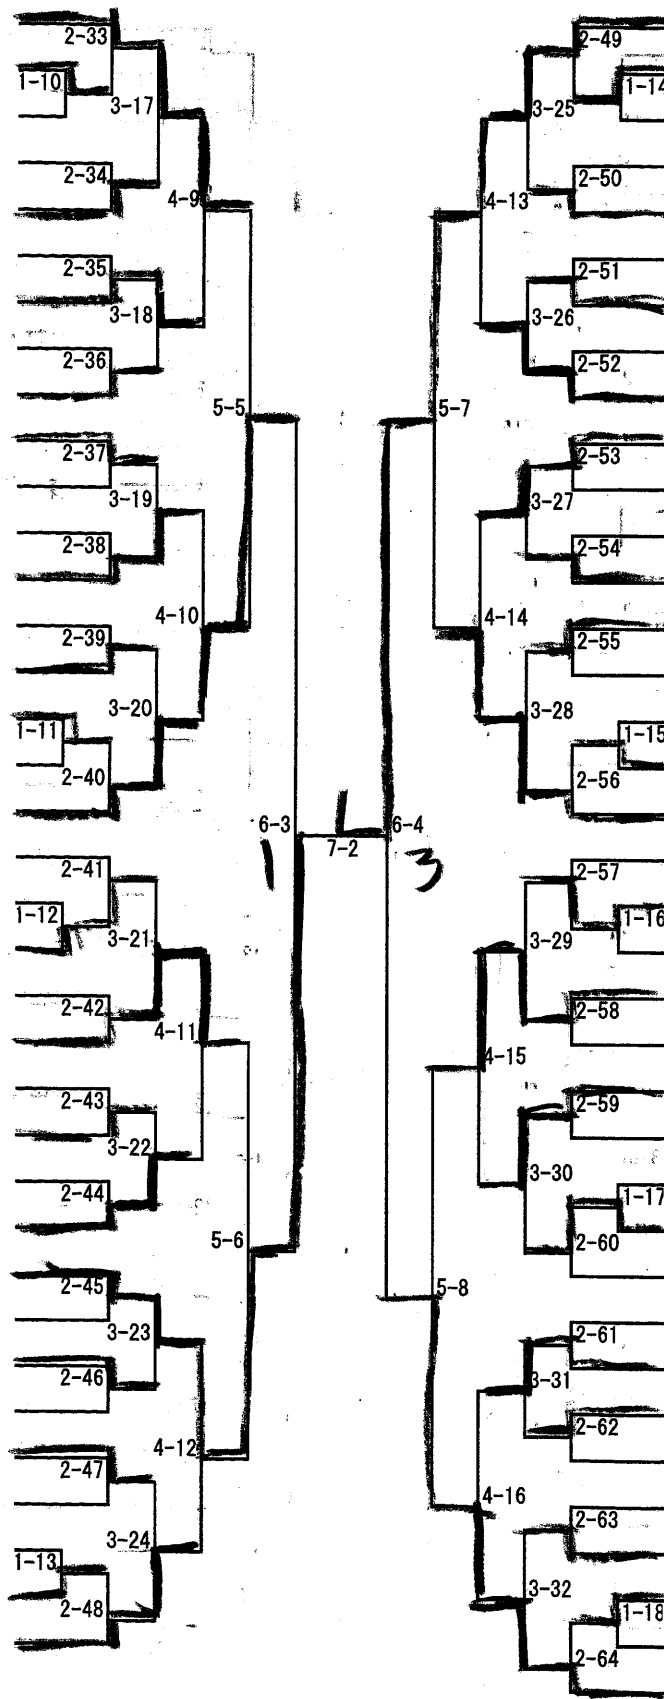

男子シングルス (2)

- 74 李毅 フェリット (山田中)
- 75 松田 雄輝 (都城西中)
- 76 林 恒心 (野尻中)
- 77 堀内 義稀 (沖水中)
- 78 八十島 広翔 (祝吉中)
- 79 赤星 伸馬 (姫城中)
- 80 濱田 凌太郎 (誠卓球CL)
- 81 村田 流星 (妻ヶ丘中)
- 82 坂元 迅人 (都城TTC)
- 83 加治 瑛斗 (TTC霧島)
- 84 徳留 梁人 (みやここじょきd's)
- 85 川路 直輝 (妻ヶ丘中)
- 86 日高 玄翔 (野尻中)
- 87 渡邊 健太 (小松原中)
- 88 市原 匠久海 (誠卓球CL)
- 89 永里 拓太 (都城西中)
- 90 ~~徳丸 拓哉 (三股中)~~
- 91 末永 哲朗 (大淀卓球クラブ)
- 92 吉川 幸輝 (三股中)
- 93 中村 成翔 (TTC霧島)
- 94 梯 晃太郎 (野尻中)
- 95 高橋 歩夢 (小松原中)
- 96 宮田 晃輔 (YASUDA卓球友クラブ)
- 97 前田 真幸 (沖水ユニ7)
- 98 中川 誠也 (祝吉中)
- 99 高橋 翼 (都城西中)
- 100 佐藤 一樹 (妻ヶ丘中)
- 101 岩井田 雄斗 (誠卓球CL)
- 102 藤岡 晃大 (祝吉中)
- 103 大橋 翔太 (小松原中)
- 104 轟 康生 (福島中)
- 105 金山 孝介 (沖水中)
- 106 井之上 涼太 (姫城中)
- 107 ~~田中 嵐翔 (三股中)~~
- 108 西原 博 (山田中)
- 109 高柳 玲 (都城西中)

- 山下 莉念 (誠卓球CL) 110
- 有川 心喜 (祝吉中) 111
- 吉元 健太郎 (福島中) 112
- ~~永山 秀道 (姫城中) 113~~
- 松田 來晏 (妻ヶ丘中) 114
- 永窪 竜斗 (三股中) 115
- 上米 良歩 (野尻中) 116
- 中留 陸斗 (小松原中) 117
- 内山 優斗 (都城西中) 118
- 岡崎 瑞希 (山田中) 119
- ~~堀内 勝哉 (沖水中) 120~~
- 長友 信次 (姫城中) 121
- 黒木 大誠 (都城TTC) 122
- 坂上 啓馬 (日置茶恋知) 123
- 西河 真弘 (妻ヶ丘中) 124
- 前淵 啓斗 (三股中) 125
- 内田 龍一 (野尻中) 126
- 松崎 俊介 (祝吉中) 127
- 有山 晃生 (小松原中) 128
- 金澤 宙 (大淀卓球クラブ) 129
- 吉川 愛斗 (三股中) 130
- 坊野 蓮 (都城西中) 131
- 今村 泰偲 (TTC霧島) 132
- 松尾 竜馬 (妻ヶ丘中) 133
- 蔵満 明与 (山田中) 134
- 池田 勇輝 (都城TTC) 135
- 森 力弥 (祝吉中) 136
- 河中 孔明 (姫城中) 137
- 弓削 敦矢 (野尻中) 138
- 濱田 陸功 (誠卓球CL) 139
- 藪下 大晟 (都城西中) 140
- 西村 羽矢聖 (沖水中) 141
- ~~杉江 竜規 (福島中) 142~~
- 松下 大広 (妻ヶ丘中) 143
- 岡元 琢真 (誠卓球CL) 144
- 今村 麟太郎 (祝吉中) 145
- 藤井 脩平 (YASUDA卓球友クラブ) 146