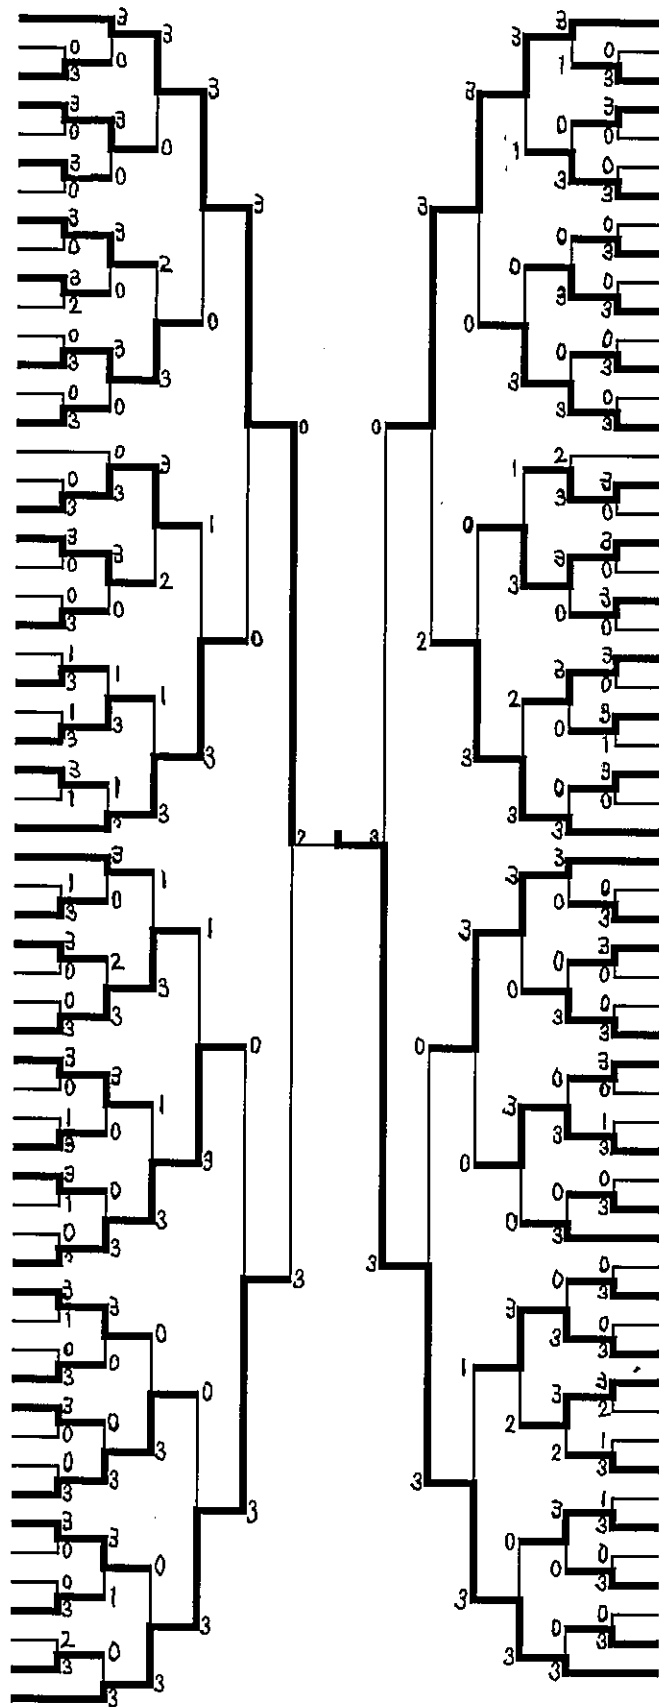

# 男子団体戦

# 女子団体戦

男子シングルス

- 1 藤井 脩平 (祝吉中)
- 2 税所 総司 (沖水中)
- 3 桑畑 弘徳 (ピンポンジュニア)
- 4 中村 海斗 (錦中)
- 5 中之丸 湧麻 (三股中)
- 6 黒松 来哉 (西中)
- 7 前田 真幸 (沖水ジュニア)
- 8 有馬 光翼 (錦中)
- 9 後庵 廉斗 (都城TTC)
- 10 満留 壮平 (祝吉中)
- 11 税所 幸大 (沖水中)
- 12 今村 飛翔 (三股中)
- 13 川衛 和南音 (ピンポンジュニア)
- 14 上園 俊介 (祝吉中)
- 15 新田 純士 (西中)
- 16 松岡 正吾 (沖水中)
- 17 河野 永 (ピンポンジュニア)
- 18 野崎 貴理人 (都城TTC)
- 19 福谷 遥輝 (三股中)
- 20 大池 星音 (西中)
- 21 飯盛 圭亮 (祝吉中)
- 22 椎葉 晴太 (錦中)
- 23 淵脇 琥珀 (みやこんじょKID's)
- 24 那須 虎太郎 (錦中)
- 25 中島 仁 (西中)
- 26 森 力弥 (祝吉中)
- 27 山崎 大 (ピンポンジュニア)
- 28 黒田 響希 (鉄肥中)
- 29 大浦 勇飛 (三股中)
- 30 蔵満 明与 (山田中)
- 31 高木 慶音 (錦中)
- 32 林 陽成 (ピンポンジュニア)
- 33 松田 雄輝 (西中)
- 34 内村 龍太郎 (三股中)
- 35 福山 敬介 (錦中)
- 36 藤岡 晃大 (祝吉中)
- 37 西村 翔太 (祝吉中)
- 38 竹川 大翔 (錦中)
- 39 堀内 勝哉 (沖水中)
- 40 吉川 愛斗 (三股中)
- 41 内村 泉太 (西中)
- 42 宮田 康平 (祝吉中)
- 43 村田 星汰 (YASUDA東幹友)
- 44 黒木 大誠 (都城TTC)
- 45 小野田 瑛太 (みやこんじょKID's)
- 46 鳥丸 政晃 (三股中)
- 47 松元 悠真 (沖水中)
- 48 谷口 健大 (祝吉中)
- 49 池田 勇輝 (祝吉中)
- 50 内窪 陸人 (西中)
- 51 増田 陽 (YASUDA東幹友)
- 52 内田 直李 (ピンポンジュニア)
- 53 菱刈 僚真 (錦中)
- 54 西村 羽矢聖 (沖水中)
- 55 田中 真生 (鉄肥中)
- 56 今村 麟太郎 (祝吉中)
- 57 須波 奏太 (ピンポンジュニア)
- 58 田中 鳳翔 (三股中)
- 59 高柳 玲 (西中)