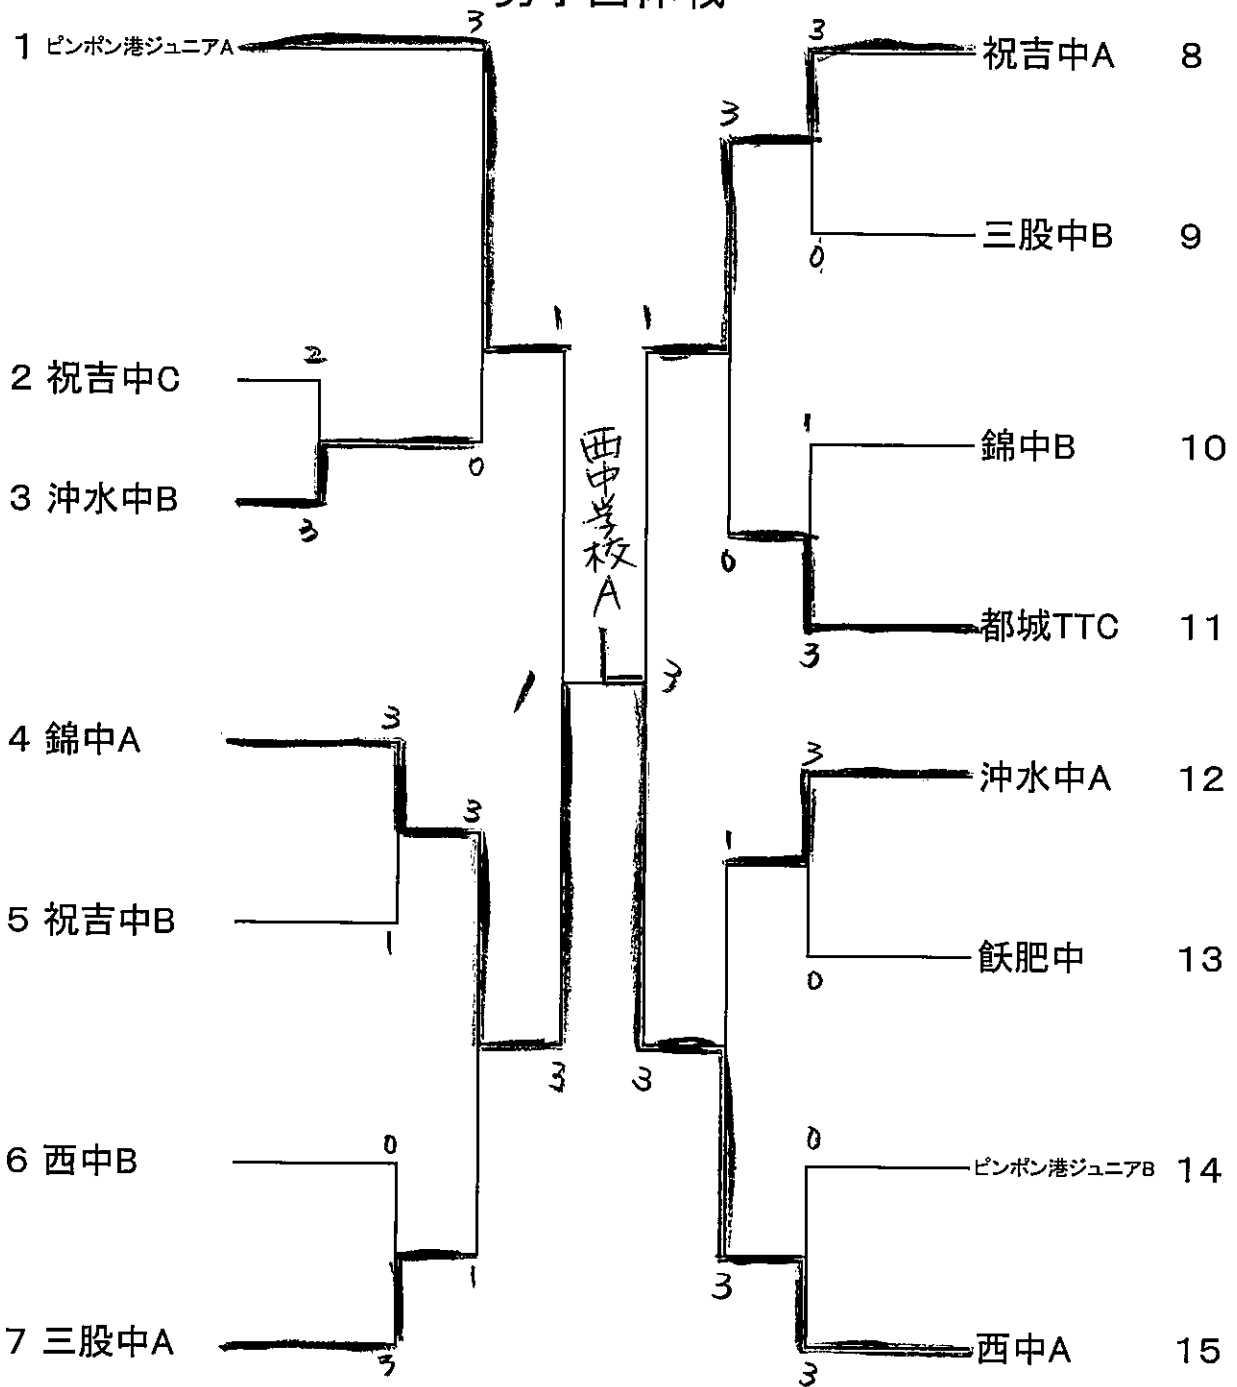

# 男子団体戦

# 女子団体戦

男子シングルス

- 1 藤井 脩平 (祝吉中)
- 2 税所 総司 (沖水中)
- 3 桑畑 弘徳 (ピンポンジュニア)
- 4 中村 海斗 (錦中)
- 5 中之丸 湧麻 (三股中)
- 6 黒松 来哉 (西中)
- 7 前田 真幸 (沖水ジュニア)
- 8 有馬 光翼 (錦中)
- 9 後庵 廉斗 (都城TTC)
- 10 満留 壮平 (祝吉中)
- 11 税所 幸大 (沖水中)
- 12 今村 飛翔 (三股中)
- 13 川衛 和南音 (ピンポンジュニア)
- 14 上園 俊介 (祝吉中)
- 15 新田 純士 (西中)
- 16 松岡 正吾 (沖水中)
- 17 河野 永 (ピンポンジュニア)
- 18 野崎 貴理人 (都城TTC)
- 19 福谷 遥輝 (三股中)
- 20 大池 星音 (西中)
- 21 飯盛 圭亮 (祝吉中)
- 22 椎葉 晴太 (錦中)
- 23 淵脇 琥珀 (みやこんじょKID's)
- 24 那須 虎太郎 (錦中)
- 25 中島 仁 (西中)
- 26 森 力弥 (祝吉中)
- 27 山崎 大 (ピンポンジュニア)
- 28 黒田 響希 (鉄肥中)
- 29 大浦 勇飛 (三股中)
- 30 蔵満 明与 (山田中)
- 31 高木 慶音 (錦中)
- 32 林 陽成 (ピンポンジュニア)
- 33 松田 雄輝 (西中)
- 34 内村 龍太郎 (三股中)
- 35 福山 敬介 (錦中)
- 36 藤岡 晃大 (祝吉中)
- 37 西村 翔太 (祝吉中)
- 38 竹川 大翔 (錦中)
- 39 堀内 勝哉 (沖水中)
- 40 吉川 愛斗 (三股中)
- 41 内村 泉太 (西中)
- 42 宮田 康平 (祝吉中)
- 43 村田 星汰 (YASUDA東幹友)
- 44 黒木 大誠 (都城TTC)
- 45 小野田 瑛太 (みやこんじょKID's)
- 46 鳥丸 政晃 (三股中)
- 47 松元 悠真 (沖水中)
- 48 谷口 健大 (祝吉中)
- 49 池田 勇輝 (祝吉中)
- 50 内窪 陸人 (西中)
- 51 増田 陽 (YASUDA東幹友)
- 52 内田 直李 (ピンポンジュニア)
- 53 菱刈 僚真 (錦中)
- 54 西村 羽矢聖 (沖水中)
- 55 田中 真生 (鉄肥中)
- 56 今村 麟太郎 (祝吉中)
- 57 須波 奏太 (ピンポンジュニア)
- 58 田中 鳳翔 (三股中)
- 59 高柳 玲 (西中)