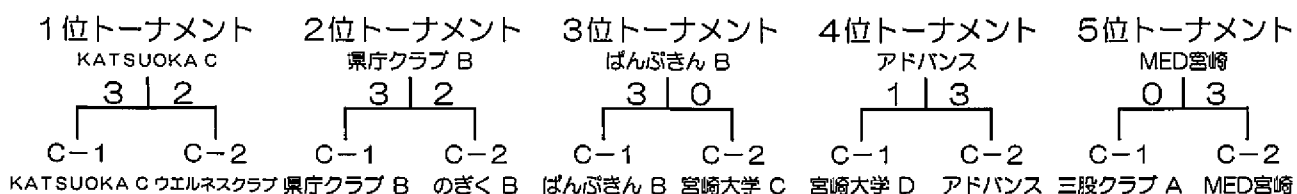

C-1パート

		KATSUOKA C	県庁クラブ B	宮崎大学 D	三股クラブ A	ばんびきん B	勝 敗	順 位
①	KATSUOKA C		3-1	3-0	3-2	3-1	4-0	1
②	県庁クラブ B	1-3		3-1	3-0	3-2	3-1	2
③	宮崎大学 D	0-3	1-3		3-2	1-3	1-3	4
④	三股クラブ A	2-3	0-3	2-3		1-3	0-4	5
⑤	ばんびきん B	1-3	2-3	3-1	3-1		2-2	3

C-1パート選手名簿					
チーム名	KATSUOKA C	県庁クラブ B	宮崎大学 D	三股クラブ A	ばんびきん B
選手	前村 康成	江藤 修一	中村 祐馬	津崎 和英	日高 文
	福元 悟	川崎 俊一郎	錦戸 智和	下西 正一	矢野 美穂
	児玉 優子	志比田 誠	浦郷 一哉	川原 重男	竹田 三加代
	田中 尚子	丸田 喜久夫	大浦 正司	谷口 正	清川 理子
	中島 梨恵	村岡 昭彦			高松 貴子
					外山 三重子

C-2パート

		ウエルネスクラブ	アドバンス	のぎく B	MED宮崎	宮崎大学 C	勝 敗	順 位
①	ウエルネスクラブ		3-2	3-0	3-2	3-2	4-0	1
②	アドバンス	2-3		2-3	3-1	1-3	1-3	4
③	のぎく B	0-3	3-2		2-3	3-2	2-2	2
④	MED宮崎	2-3	1-3	3-2		0-3	1-3	5
⑤	宮崎大学 C	2-3	3-1	2-3	3-0		2-2	3

C-2パート選手名簿					
チーム名	ウエルネスクラブ	アドバンス	のぎく B	MED宮崎	宮崎大学 C
選手	富中 博美	橋之口 トヨ子	田村 浅美	桂 啓介	大原 淳平
	岩満 浩	城内 みどり	橋元 久美子	山元 広己	市川 省吾
	上丸 正光	原田 くるみ	吉越 芳子	飯野 研一朗	守田 大樹
	池田 真之	西尾 直子	山下 幹子	梶山 貴史	早見 祐紀
	本吉原 豊			佐藤 夕輝