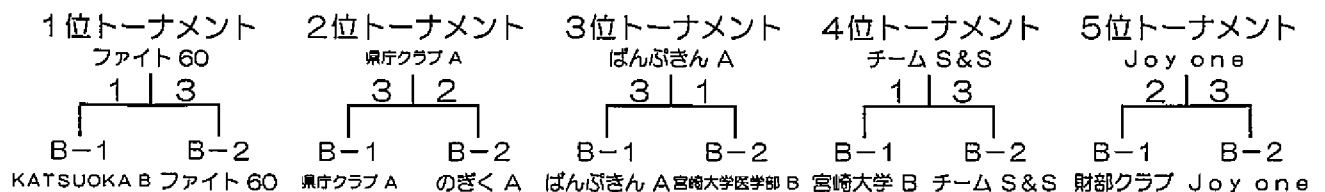

B-1パート

		ばんぶきん A	県庁クラブ A	KATSUOKA B	財部クラブ	宮崎大学 B	勝 敗	順 位
①	ばんぶきん A		2-3	2-3	3-1	3-1	2-2	3
②	県庁クラブ A	3-2		1-3	3-2	3-1	3-1	2
③	KATSUOKA B	3-2	3-1		3-1	3-0	4-0	1
④	財部クラブ	1-3	2-3	1-3		1-3	0-4	5
⑤	宮崎大学 B	1-3	1-3	0-3	3-1		1-3	4

B-1パート選手名簿					
チーム名	ばんぶきん A	県庁クラブ A	KATSUOKA B	財部クラブ	宮崎大学 B
選手	岩本 充博	出水 健也	田中 猛	玉城 裕也	宇佐見 俊博
	清水 保夫	出水 直也	田牧 文夫	佐藤 貴仁	橋本 直樹
	川上 清隆	徳永 育男	宮田 章弘	白戸 宏一	牟田 直輝
	小玉 美穂	藤井 伸生	宮田 梢	原田 里美	中山 皓貴
	岡崎 恵	宮口 健嗣	銭瓶 まい	土橋 美保子	田中 翔
				西圭比野 明美	

B-2パート

		Joy one	ファイト60	宮崎大学医学部 B	チーム S&S	のぎく A	勝 敗	順 位
①	Joy one		1-3	2-3	2-3	3-1	1-3	5
②	ファイト60	3-1		3-0	3-1	3-1	4-0	1
③	宮崎大学医学部 B	3-2	0-3		3-0	1-3	2-2	3
④	チーム S&S	3-2	1-3	0-3		2-3	1-3	4
⑤	のぎく A	1-3	1-3	3-1	3-2		2-2	2

B-2パート選手名簿					
チーム名	Joy one	ファイト60	宮崎大学医学部 B	チーム S&S	のぎく A
選手	外園 俊広	原田 正人	和久 航也	下登 義克	谷口 夏子
	松下 美信	谷口 昭宏	渡辺 亮仁	下登 民子	西田 聖子
	清水 拓也	山下 秀樹	野尻 尚	大住 昇	下永 ひとみ
	楠元 賢汰	川井田 真理子	大岡 昂	白土 聡	川田 月子
			朝日 達也	白土 しおり	岡崎 恵