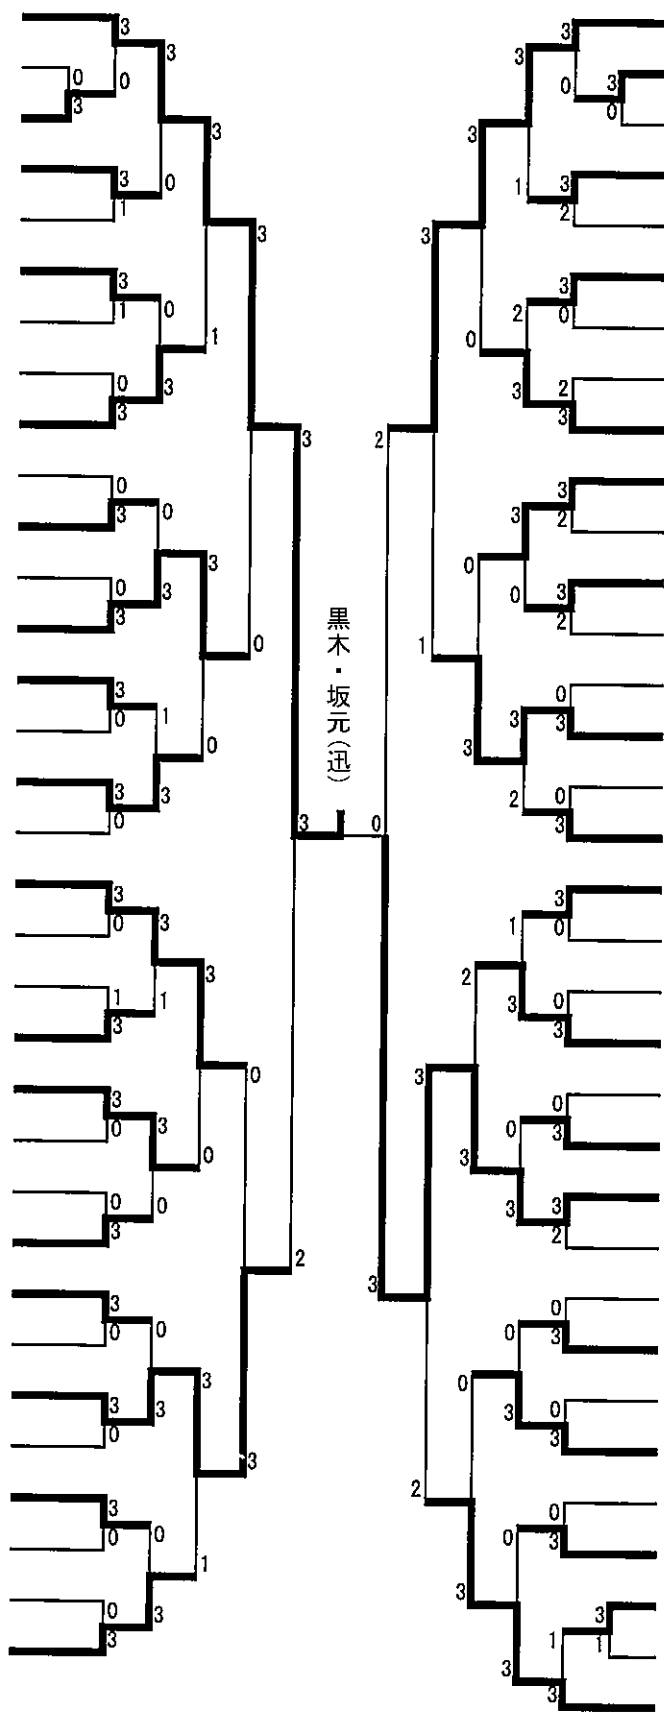

男子ダブルス

- 1 黒木・坂元(迅) (妻ヶ丘中)
- 2 上園・飛松(冠) (都城TTC)
- 3 黒鷲原・山田 (都城西中)
- 4 石井・園田 (末吉中・財部ｸﾗﾌﾞ)
- 5 山下・今満 (山田中)
- 6 菊池・片山 (フェニックスｸﾗﾌﾞ)
- 7 谷口・長倉 (祝吉中)
- 8 柏木・村崎 (都城西中)
- 9 森・中島 (snakehand・松元卓運)
- 10 瀬口(統)・松田 (祝吉中・都城西中)
- 11 上原・竹之下 (三股中)
- 12 木村(優)・渡邊 (姫城中)
- 13 山下・福永 (妻ヶ丘中)
- 14 川野・日高 (山田中)
- 15 廣川・坂元(北) (妻ヶ丘中)
- 16 中村・福重 (小松原中)
- 17 林・河野 (都城TTC)
- 18 小野田・郡司 (みぞくさｽﾈｰｸｽ ﾏｸﾞ)
- 19 花岡・村上 (三股中)
- 20 海藏・福岡 (小松原中)
- 21 廣松・坂元(斗) (妻ヶ丘中)
- 22 岡崎・宮窪 (都城TTC)
- 23 面高・大峯 (祝吉中)
- 24 石井・福田 (姫城中)
- 25 川越・乙守 (都城西中)
- 26 田口・南(雄) (山田中)
- 27 吉原(大)・吉原(弘) (妻ヶ丘中)
- 28 愛村・森 (松元卓運)
- 29 田中・木村(瑞) (姫城中)
- 30 秋山・市吉 (祝吉中)
- 31 持永(倫)・坂元 (都城TTC)
- 32 豊丸・早田 (都城西中)
- 33 安田・有川 (YASUDA卓球友ｸﾗﾌﾞ)

- 宇賀島(優)・宇賀島(統) (PINMEN) 34
- 坂元(和)・東 (山田中) 35
- 永倉・吉元 (妻ヶ丘中) 36
- 釘元・飛松(幹) (都城TTC) 37
- 西・川崎 (都城西中) 38
- 河中・乾 (姫城中) 39
- 増山・吹上 (都城西中) 40
- 徳留・今村 (みやこんじょｷｳﾌﾞ) 41
- 瀬口(叶)・大西 (祝吉中) 42
- 淵脇・富森 (都城西中) 43
- 持永(鉄)・上石 (都城TTC) 44
- 川崎・松尾 (小松原中) 45
- 今村・花堂 (祝吉中) 46
- 野村・深港 (妻ヶ丘中) 47
- 大野(優)・大野(斗) (ABBEY) 48
- 鶴久・六ヶ所 (姫城中) 49
- 花屋・志比田 (三股中) 50
- 小林・梁瀬 (姫城中) 51
- 榎田・黒木 (山田中) 52
- 園田・善茂砂 (三股中) 53
- 濱川・松榮 (妻ヶ丘中) 54
- 松元・新森 (都城西中) 55
- 宮原・有川(夏) (祝吉中) 56
- 金澤・藤元 (フェニックスｸﾗﾌﾞ) 57
- 大橋・前村(博) (小松原中) 58
- 樋高・中村 (沖水中) 59
- 下村(誠)・下村(隼) (松元卓運) 60
- 地主・海江田 (三股中) 61
- 佐々木・前村 (妻ヶ丘中) 62
- 坂元(大)・東(海) (山田中) 63
- 岩下・三島 (末吉中) 64
- 有川(興)・神部 (祝吉中) 65
- 吉永・高津 (都城西中) 66
- 濱田・野崎 (都城TTC) 67